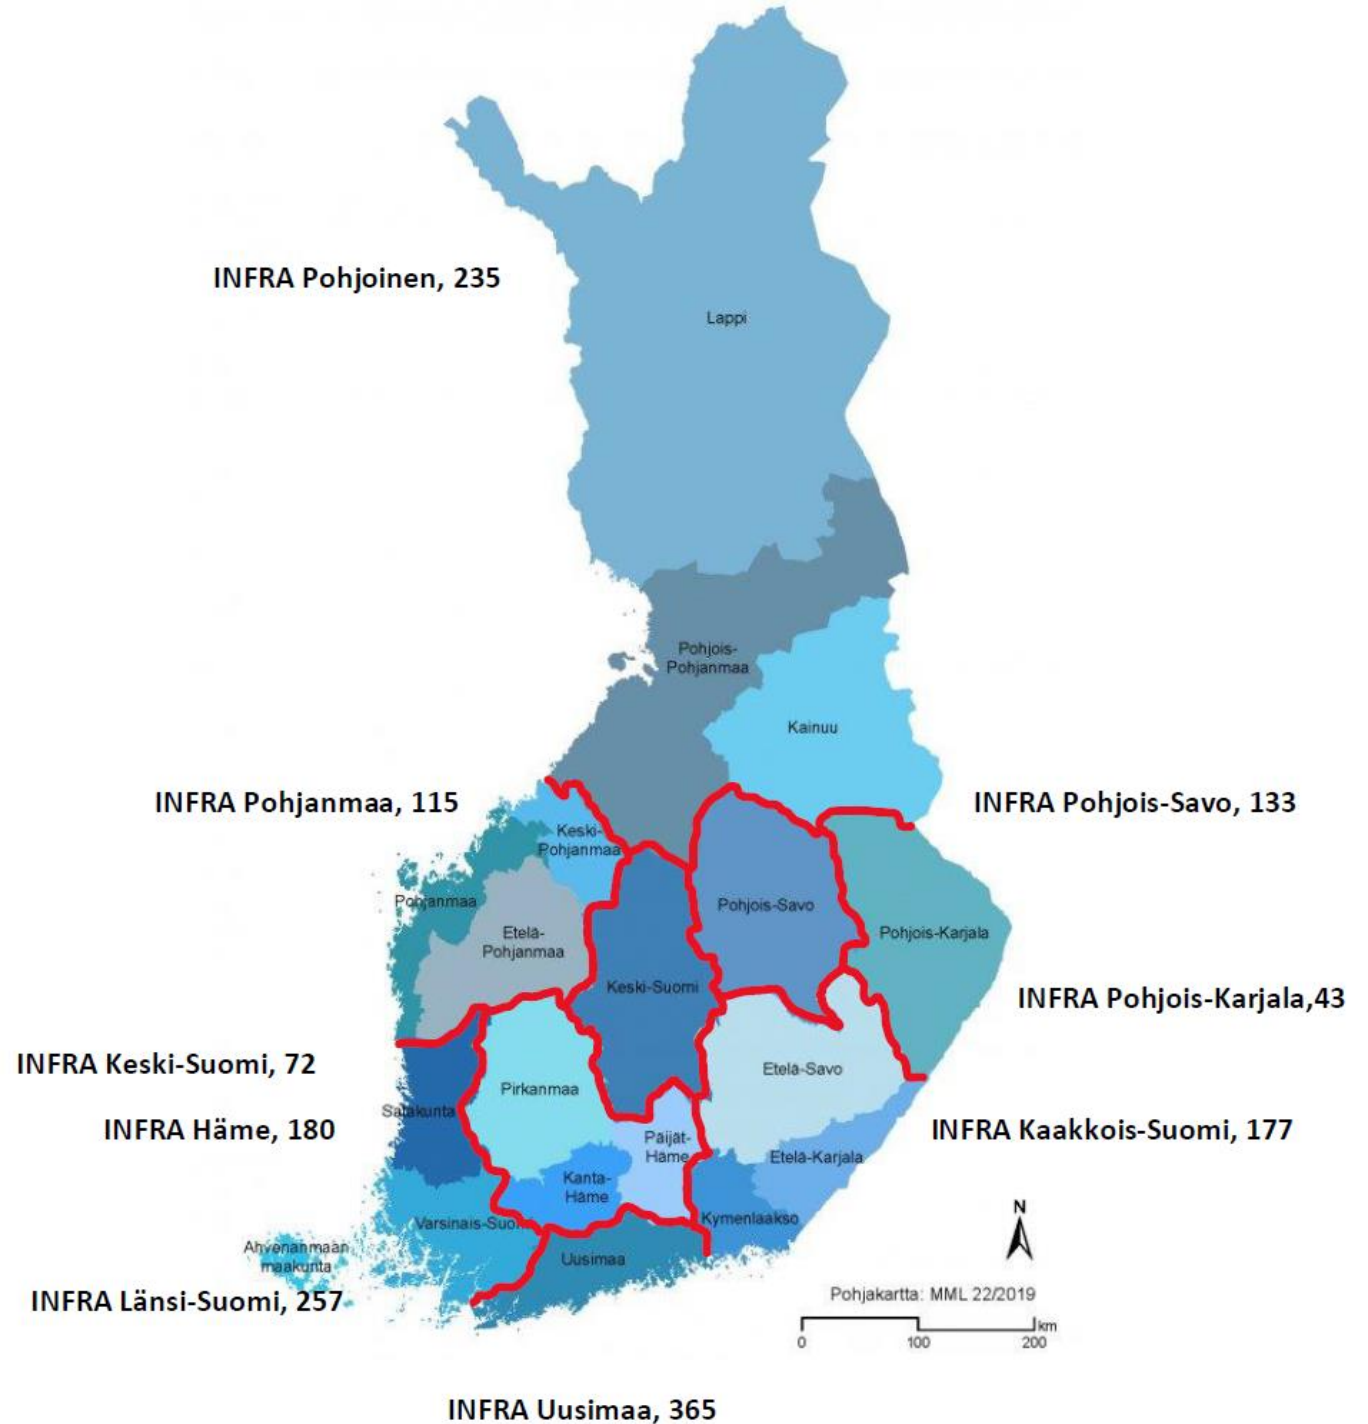

- Perustettu **1954**
- Jäsenyrityksiä, vajaa **1600**
- Jäsenten yhteenlaskettu liikevaihto **5,6 mrd €**
- Työtekijöitä lähes **20 000**
- Toimintaa koko maassa **9 piiriyhdistystä**
- Laajaa luottamushenkilötoimintaa **6 valiokuntaa**
6 toimialajaostoa

INFRA ry

Piiriyhdistykset ja jäsenmäärät

INFRA ry, vajaa 1600 jäsenyritystä

- yhdeksän piirin jäsenyritykset
- suorat yritysjäsenet 12 kpl

Väylän / ELYjen ja INFRA:n välinen yhteistyö

- Olemme käyneet yhdessä läpi kaiken yhteisen kehittämisen
 - => Varmistettu INFRA:n ja alan edustus kaikkiin tarvittaviin ryhmiin
- Hankintojen toimintalinjat -yhteistyöryhmä
 - Yhteistyöryhmän tavoitteena on edistää hankintojen kehittämistä, toimintatapojen yhtenäistämistä ja alan vuoropuhelua sekä edesauttaa Väylän hankintojen toimintalinjojen käytäntöön vientiä.
 - Alatyöryhmiä, joissa käsitellään tarkemmin asioita mm.:
 - Urakoinnin vastuukysymykset
 - Yhteistoiminnallisuus sopimuksissa
 - Toimivat ratamarkkinat
- Alueelliset yhteistyötilaisuudet (ELYt/Väylä ja INFRA)
- Hyvät yhteistyökäytännöt infrarakennuttamisessa
- Asiantuntija- ja esitelmöitsijäyhteistyö
- Turvallisuus- ja laatuasioihin liittyvä yhteistyö
- Yhteisiä kehittämishankkeita, esim. digitalisaatio, tietomallit, IHKU