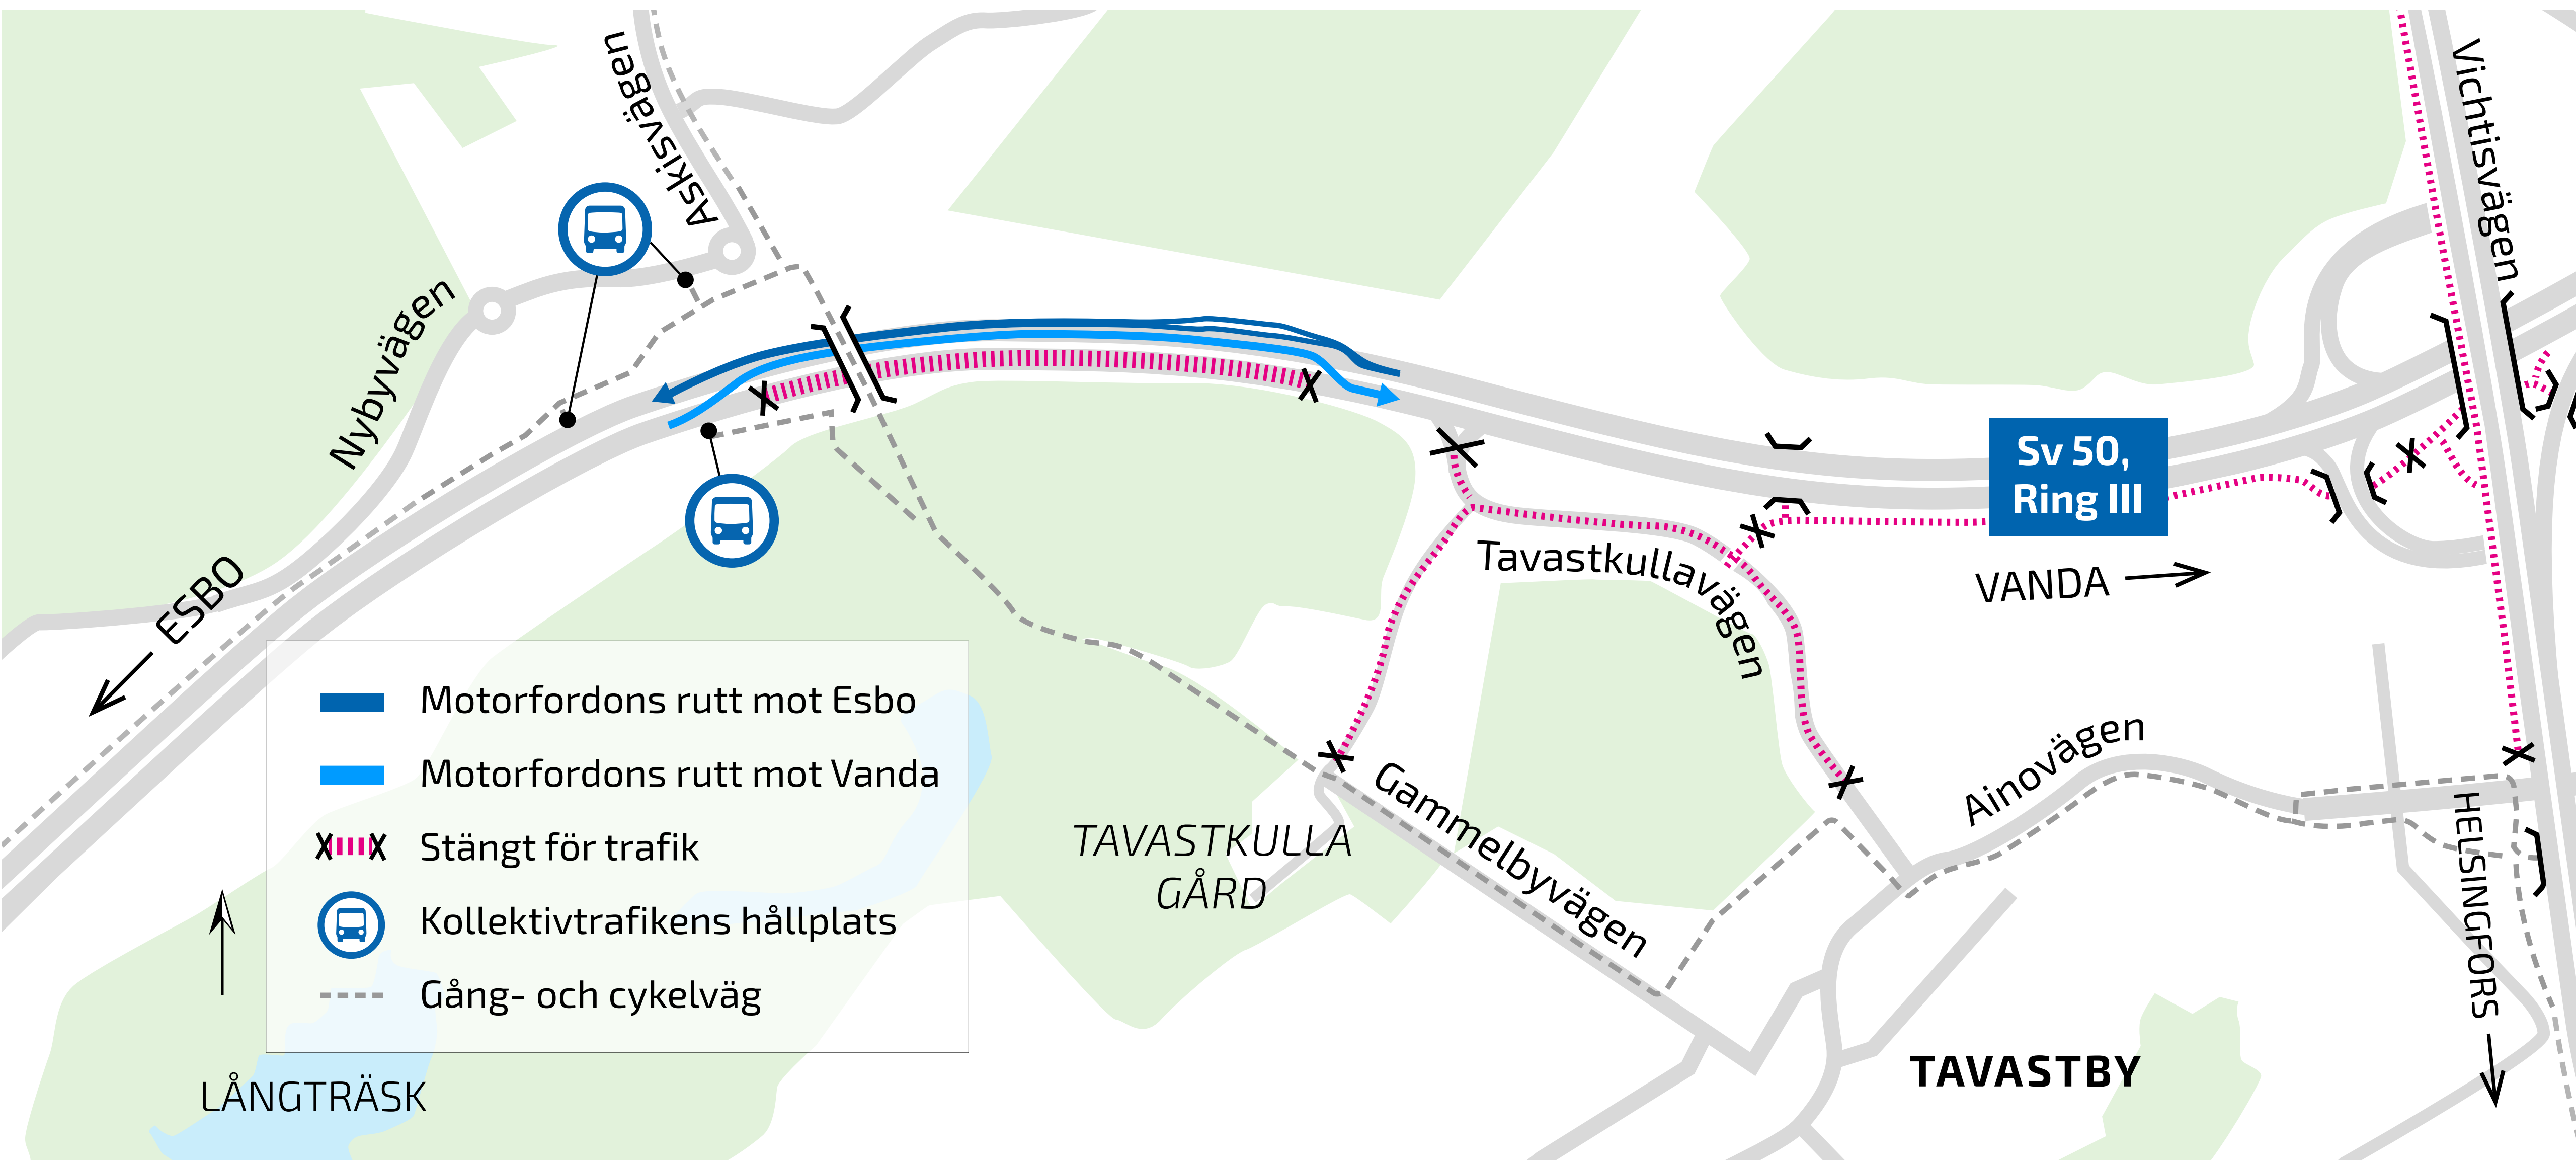

# FÖRBÄTTRING AV RING III 3.SKEDET, ASKIS

## Rutt för motorfordon

Väylävirasto  
Trafikledsverket

- Motorfordons rutt mot Esbo
- Motorfordons rutt mot Vanda
- Stängt för trafik
- Kollektivtrafikens hållplats
- Gång- och cykelväg