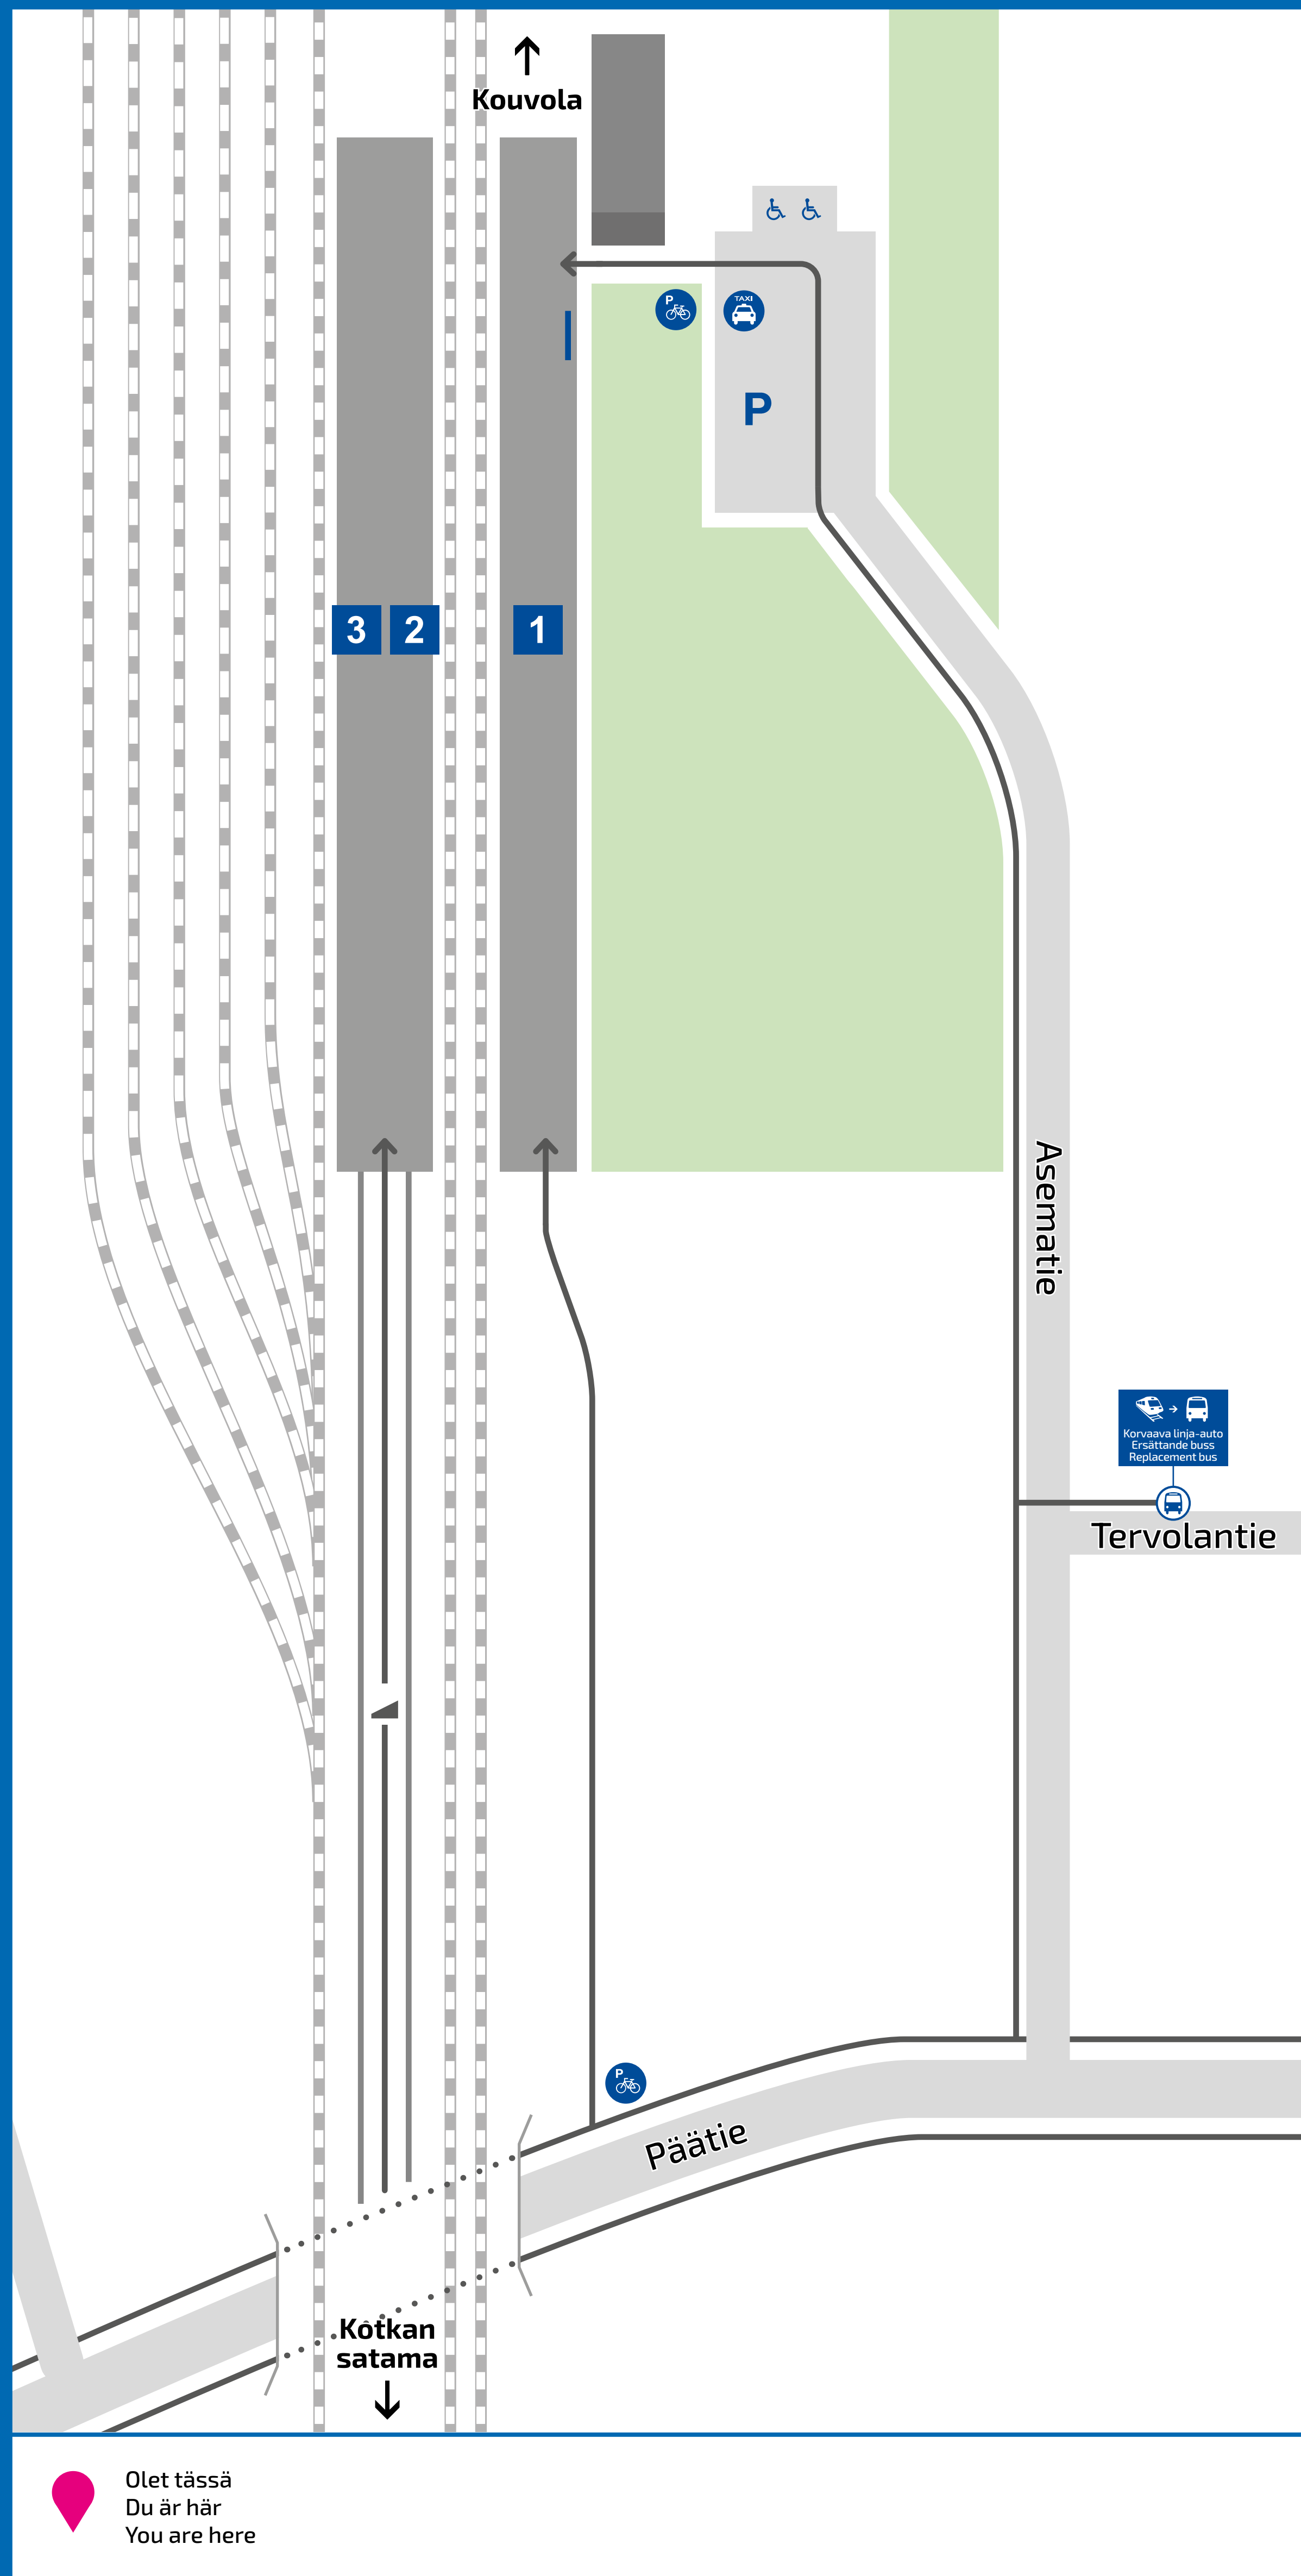

INKEROINEN

Asematie 8
46900 Inkeroinen

Hätännumero
Nödnummer
Emergency number

112

Kunnossapito ja palaute
Liikenteen asiakaspalvelu
+358 295 020 600
palautevayla.fi/aspa

Underhåll och respons
Trafikens kundservice
+358 295 020 600
palautevayla.fi/aspa