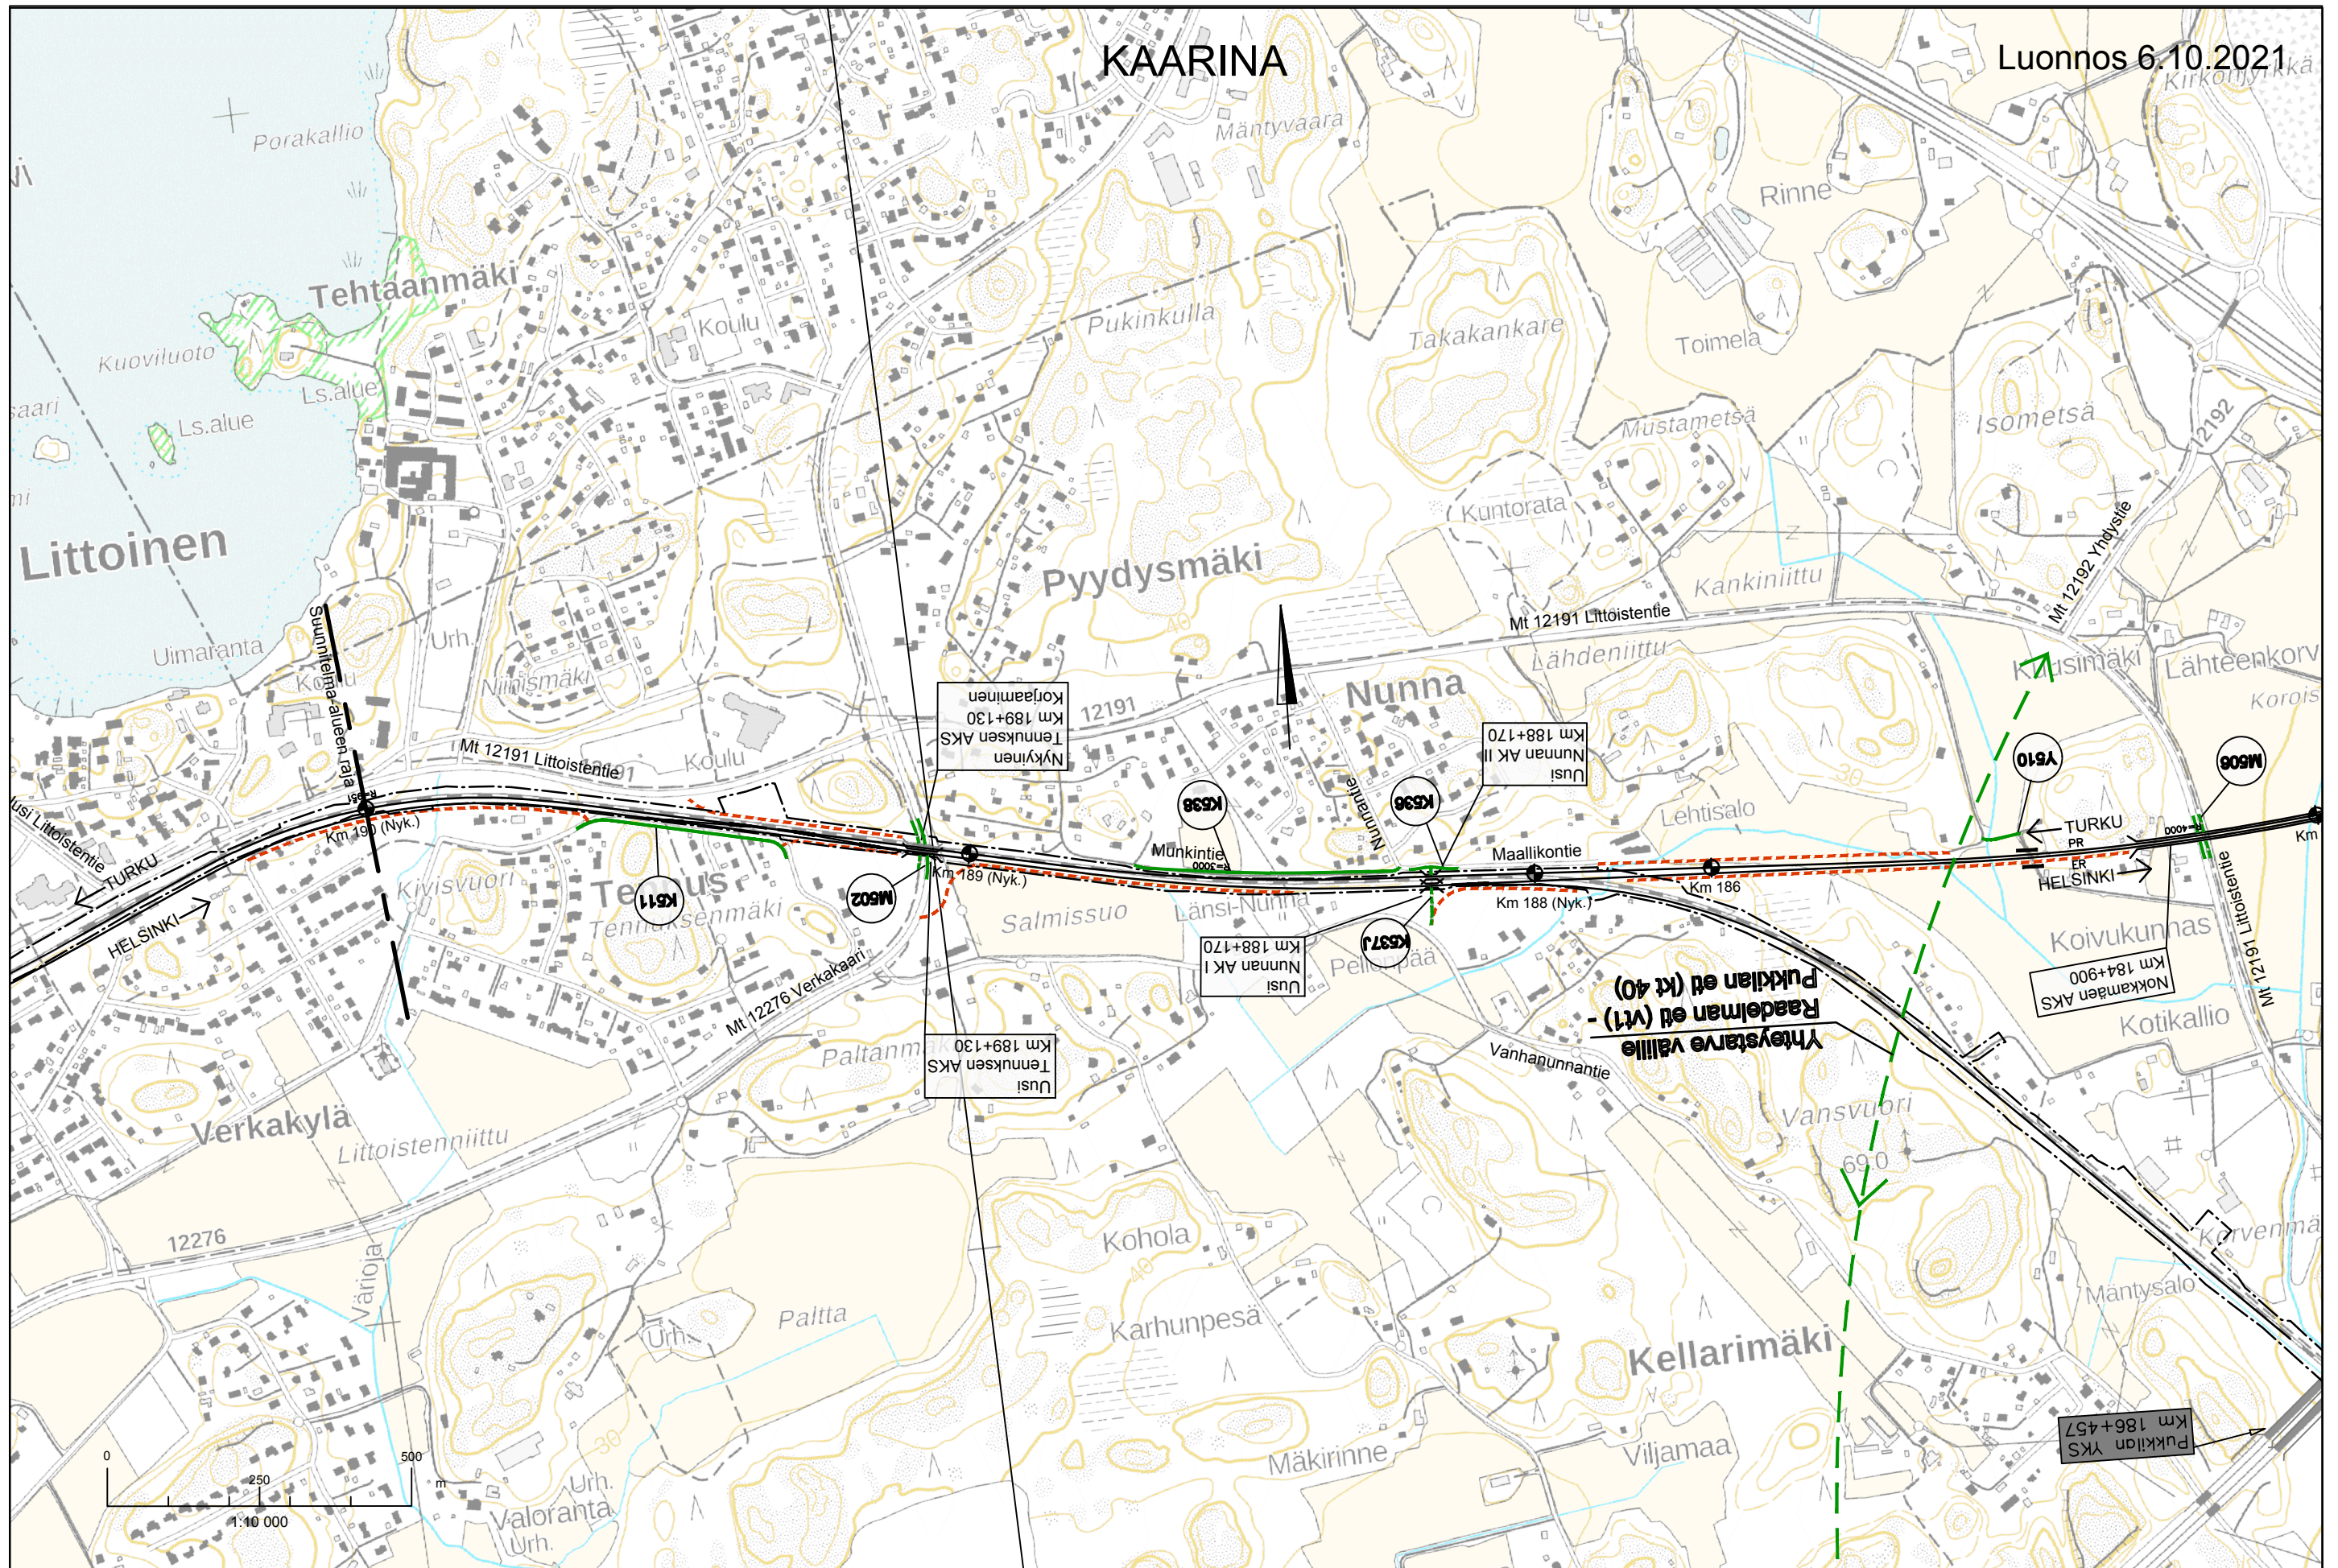

Toikkalan oikaisu

KAARINA

PAIMIO

Luonnos 6.10.2021

**HAJALA - NUNNA KAKSOISRAIDE
YLEISSUUNNITELMA 2021**

SUUNNITELMAKARTTA
Km 176 - Km 179+500
(Suunnitelma käännetty karttapoljoiseen päin)

KAARINA

Luonnos 6.10.2021

Piikkiön oikaisu

Palomäntien YKS
Km 179+870

Pussilan ratasilta
Km 180+800

Jättäväljän AKS
Km 182+500

HAJALA - NUNNA KAKSOISRAIDE YLEISSUUNNITELMA 2021

SUUNNITELMAKARTTA
Km 179 - Km 182+500
(Suunnitelma käännetty karttapoljoiseen päin)

KAARINA

Luonnos 6.10.2021

HAJALA - NUNNA KAKSOISRAIDE YLEISSUUNNITELMA 2021

SUUNNITELMAKARTTA
Km 182 - Km 185+500
(Suunnitelma käännetty karttapoljoiseen päin)

Nykyinen AKS
Tennuksen AKS
Km 189+130
Korjaaminen

Uusi
Nunnan AK II
Km 188+170

Munkintie
0000
Km 189 (Nyk.)

Uusi
Nunnan AK I
Km 188+170

Uusi
Tennuksen AKS
Km 189+130

Yhteystarve välille
Raadelman et (Y1) -
Pukkilan et (K 40)

Nokkamen AKS
Km 184+900

Pukkilan YKS
Km 186+457