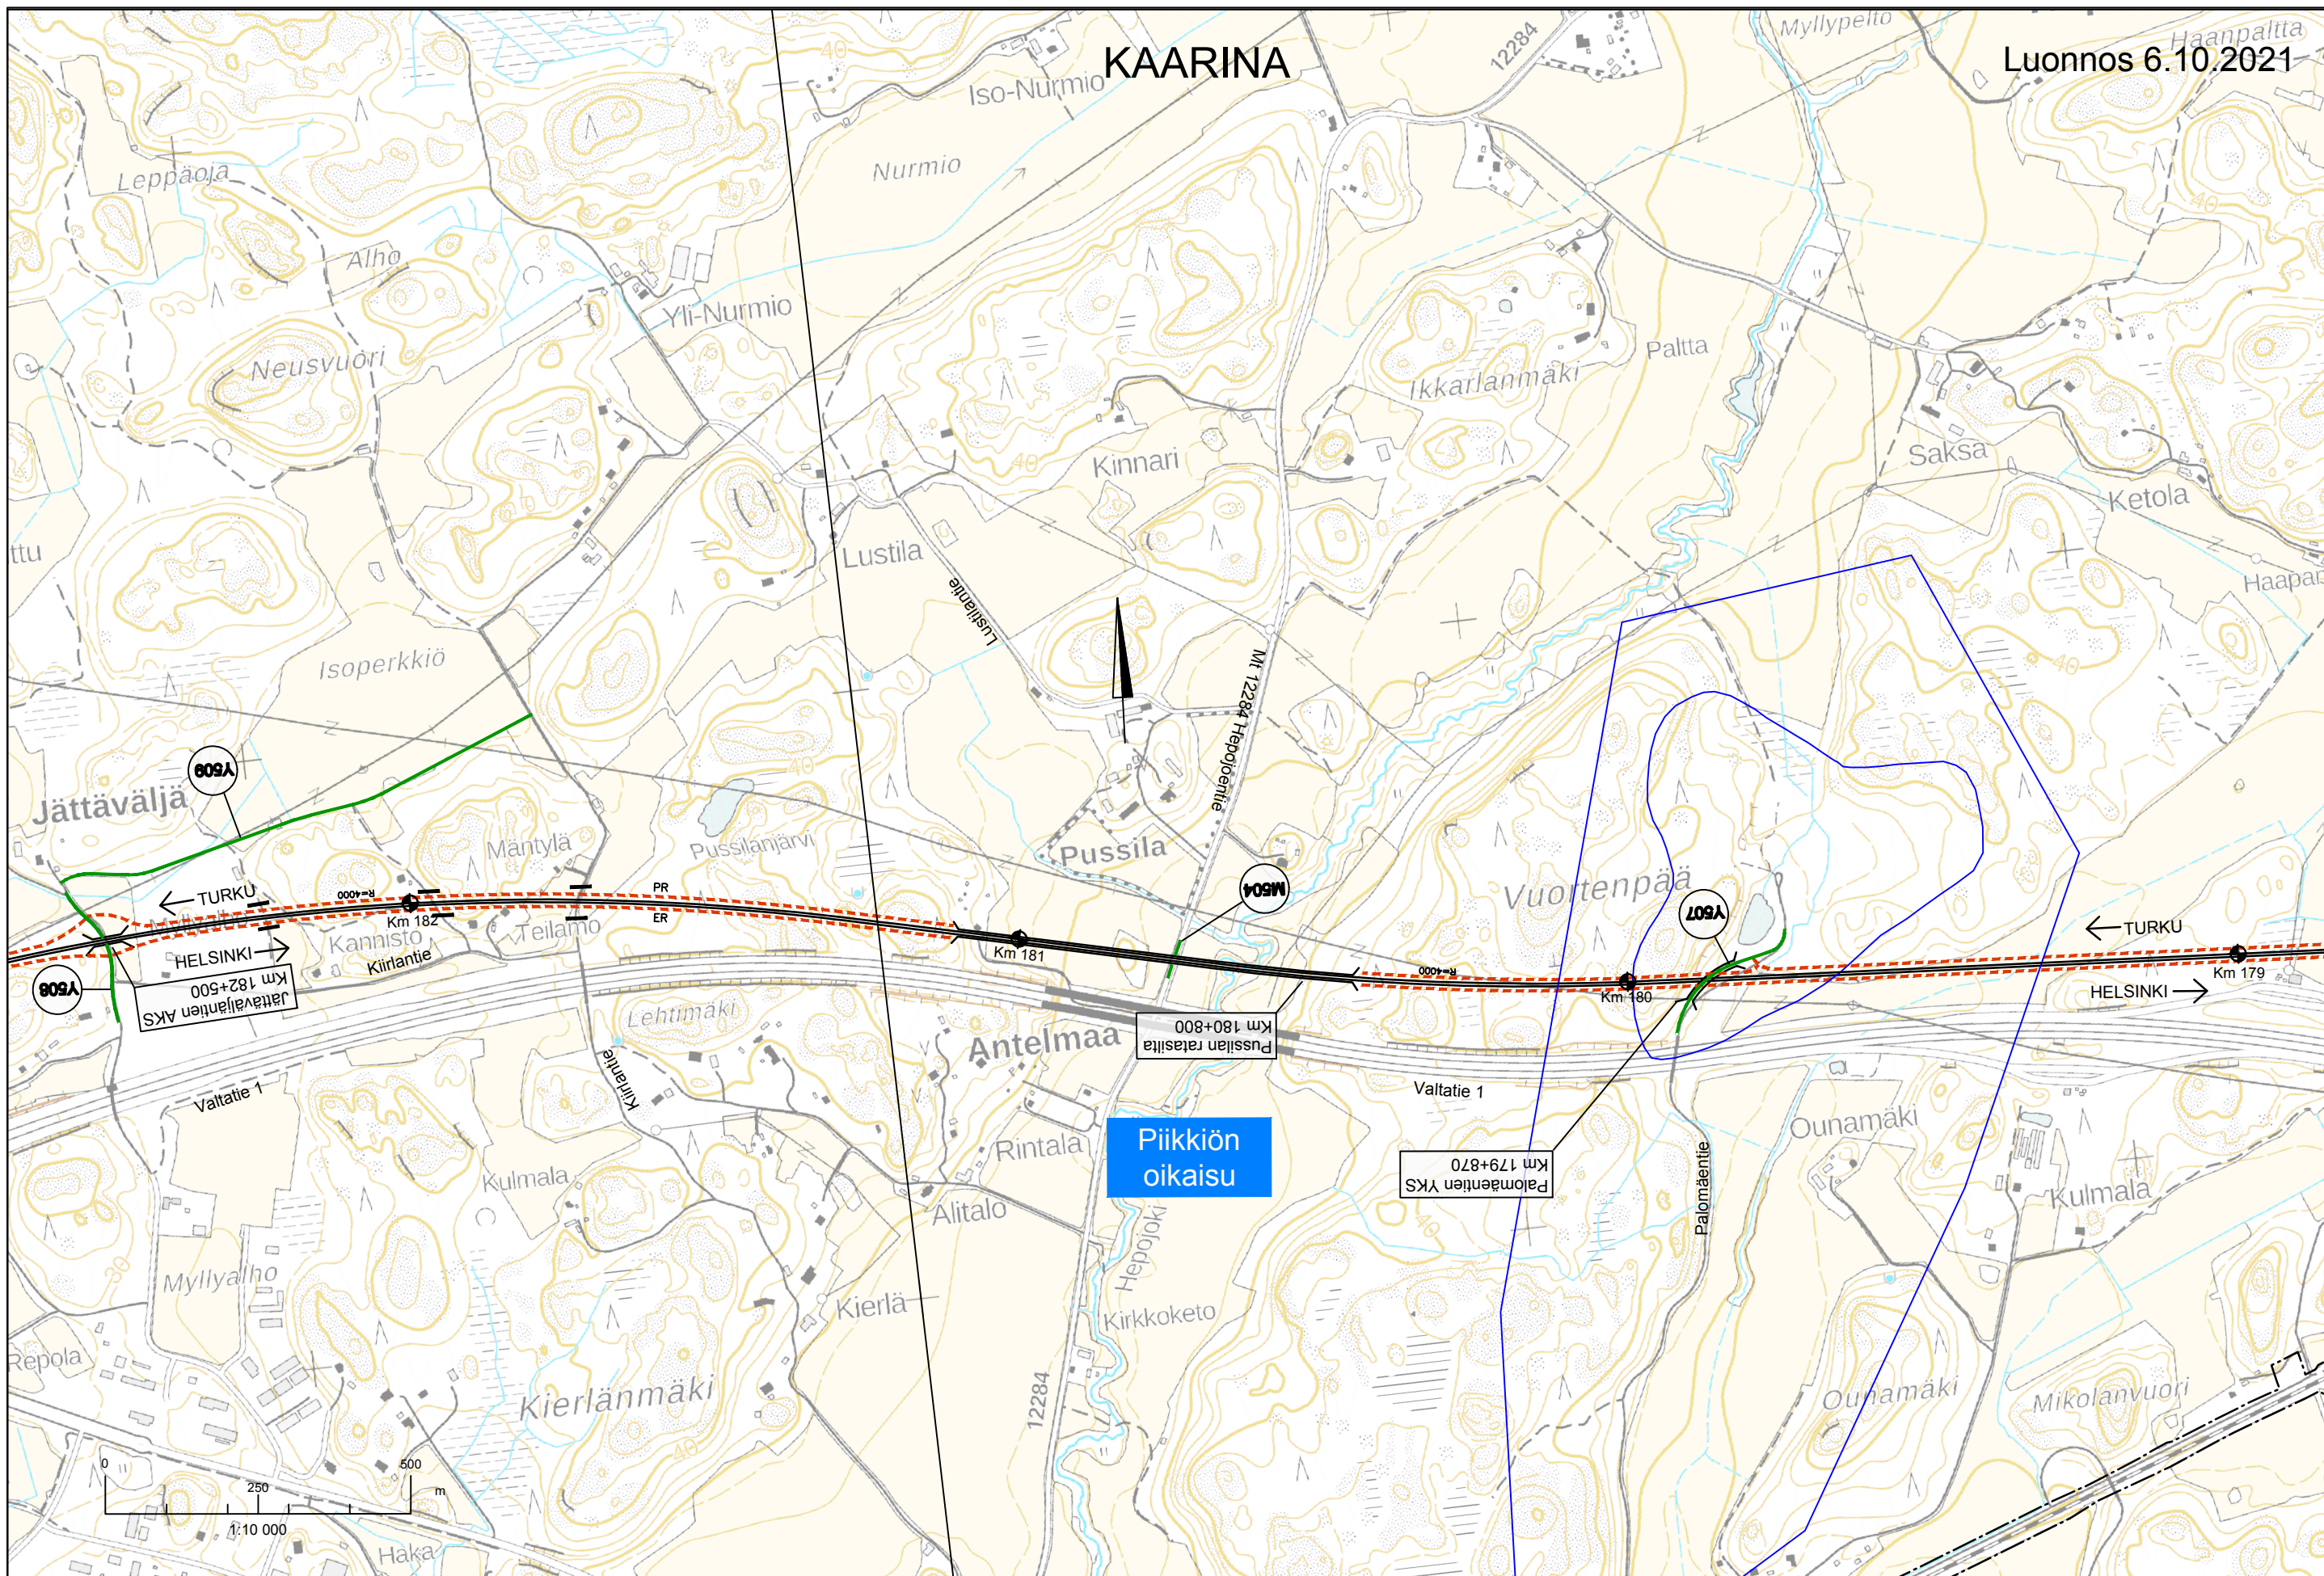

Toikkalan oikaisu

KAARINA

PAIMIO

Luonnos 6.10.2021

**HAJALA - NUNNA KAKSOISRAIDE
YLEISSUUNNITELMA 2021**

SUUNNITELMAKARTTA
Km 176 - Km 179+500
(Suunnitelma käännetty karttapoljoiseen päin)

KAARINA

Luonnos 6.10.2021

Piikkiön oikaisu

Palomäntien YKS
Km 179+870

Pussilan ratasilta
Km 180+800

Jättäväljän AKS
Km 182+500

HAJALA - NUNNA KAKSOISRAIDE YLEISSUUNNITELMA 2021

SUUNNITELMAKARTTA
Km 179 - Km 182+500
(Suunnitelma käännetty karttapoljoiseen päin)

KAARINA

Luonnos 6.10.2021

HAJALA - NUNNA KAKSOISRAIDE YLEISSUUNNITELMA 2021

SUUNNITELMAKARTTA
Km 182 - Km 185+500
(Suunnitelma käännetty karttapoljoiseen päin)

Nykyinen AKS
Tennuksen AKS
Km 189+130
Korjaaminen

Uusi
Nunnan AK II
Km 188+170

Munkintie
0000
Km 189 (Nyk.)

Uusi
Nunnan AK I
Km 188+170

Uusi
Tennuksen AKS
Km 189+130

Yhteystarve välille
Raadelman et (Y1) -
Pukkilan et (K 40)

Nokkamen AKS
Km 184+900

Pukkilan YKS
Km 186+457