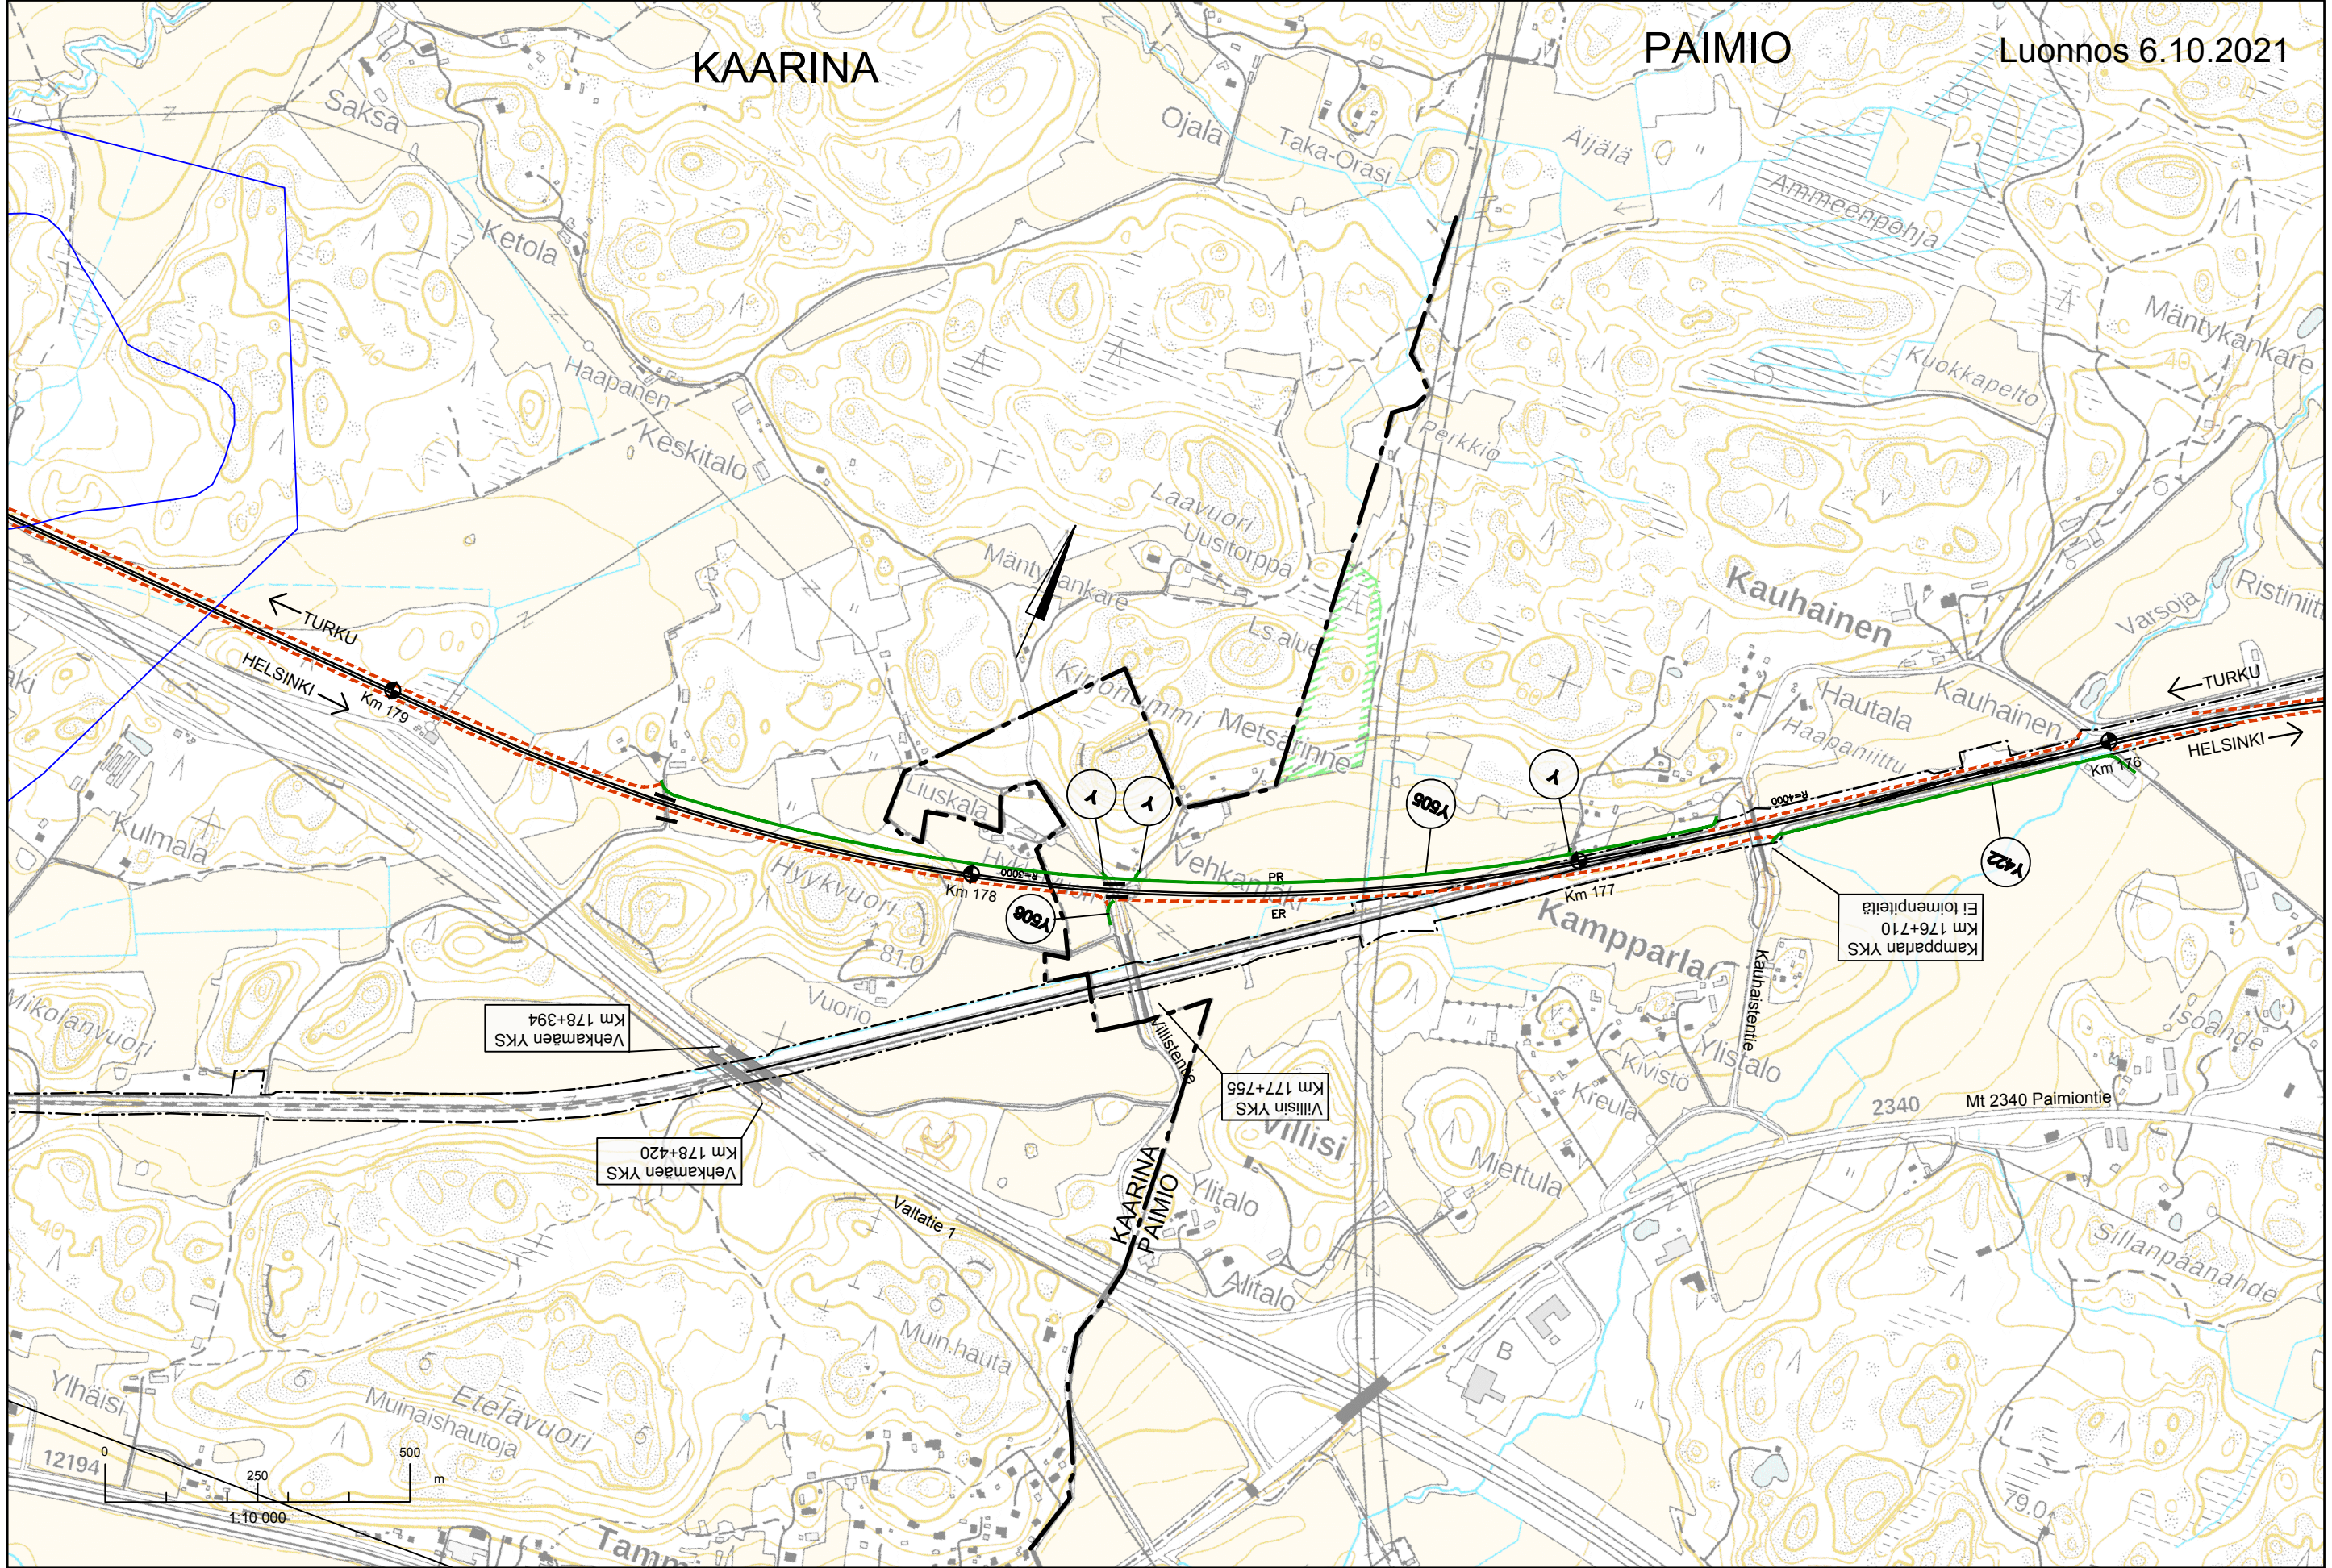

Toikkalan oikaisu

KAARINA

PAIMIO

Luonnos 6.10.2021

**HAJALA - NUNNA KAKSOISRAIDE
YLEISSUUNNITELMA 2021**

SUUNNITELMAKARTTA
Km 176 - Km 179+500
(Suunnitelma käännetty karttapoljoiseen päin)

KAARINA

Luonnos 6.10.2021

Piikkiön oikaisu

Palomäntien YKS
Km 179+870

Pussilan ratasilta
Km 180+800

Jättäväljän AKS
Km 182+500

HAJALA - NUNNA KAKSOISRAIDE YLEISSUUNNITELMA 2021

SUUNNITELMAKARTTA
Km 179 - Km 182+500
(Suunnitelma käännetty karttapoljoiseen päin)

KAARINA

Luonnos 6.10.2021

HAJALA - NUNNA KAKSOISRAIDE YLEISSUUNNITELMA 2021

SUUNNITELMAKARTTA
Km 182 - Km 185+500
(Suunnitelma käännetty karttapoljoiseen päin)

Nykyinen AKS
Tennuksen AKS
Km 189+130
Korjaaminen

Uusi
Nunnan AK II
Km 188+170

Munkintie
0000
Km 189 (Nyk.)

Uusi
Nunnan AK I
Km 188+170

Uusi
Tennuksen AKS
Km 189+130

Yhteystarve välille
Raadelman et (Y1) -
Pukkilan et (K 40)

Nokkamen AKS
Km 184+900

Pukkilan YKS
Km 186+457