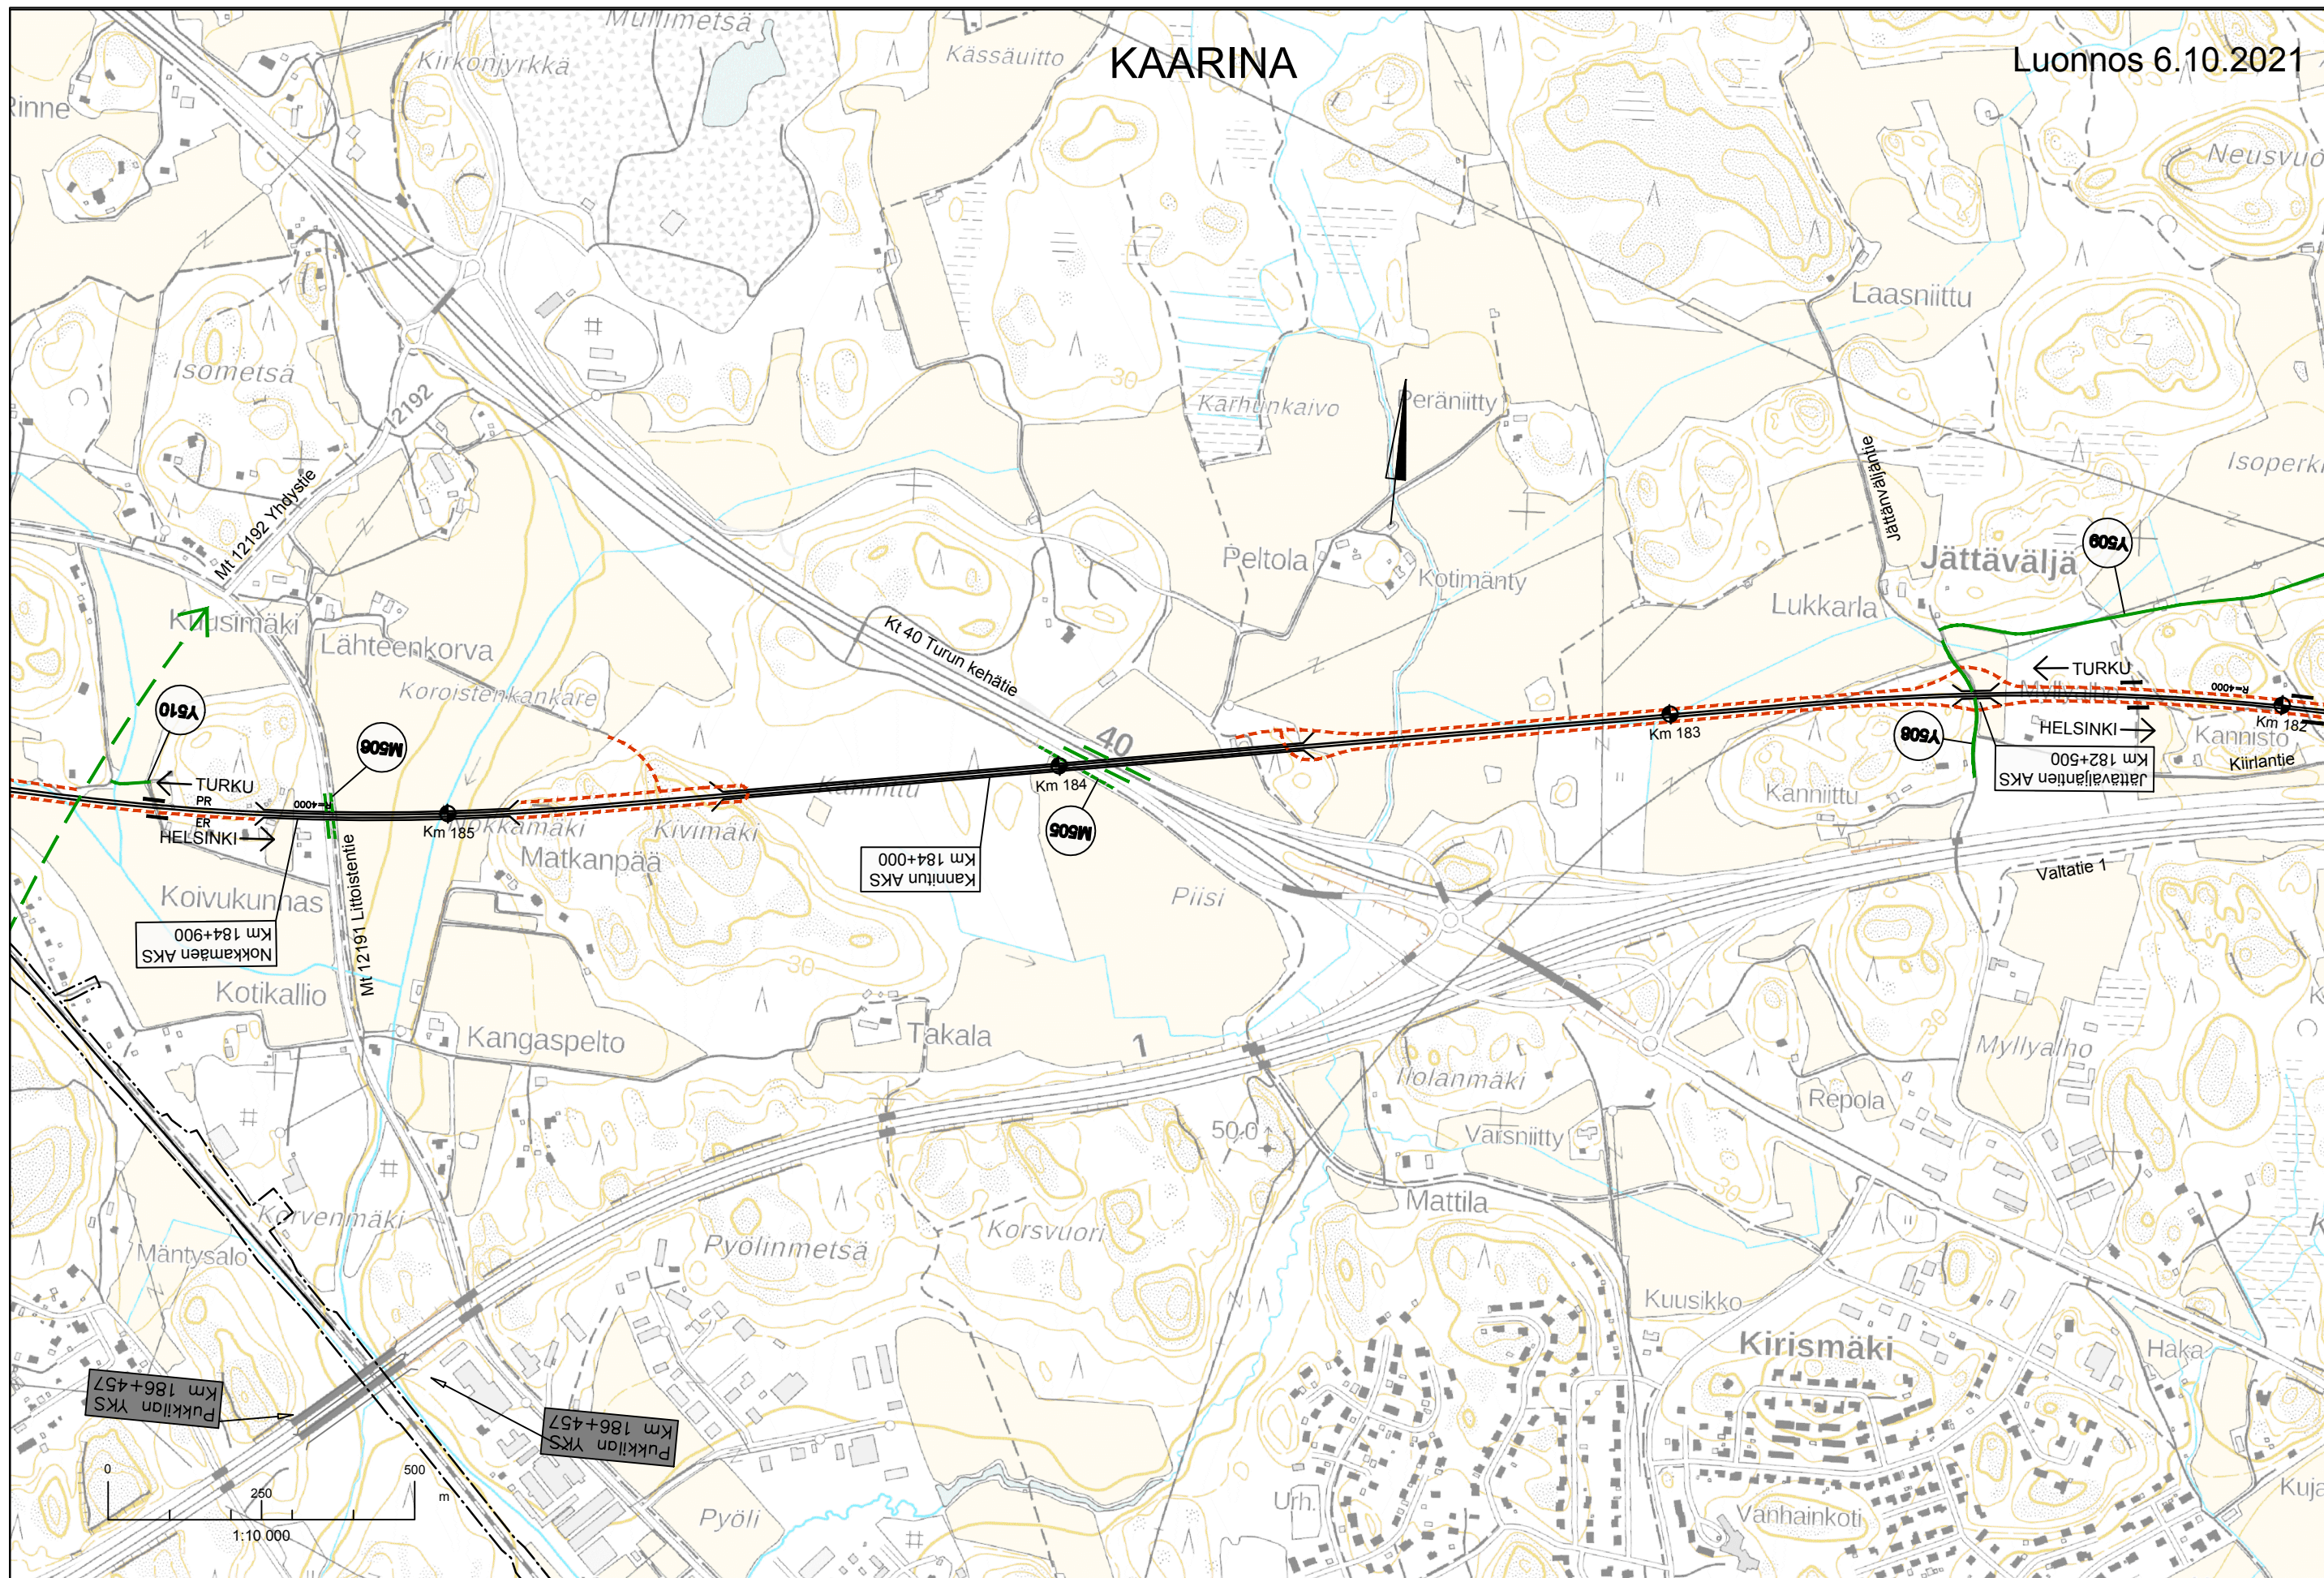

Toikkalan oikaisu

KAARINA

PAIMIO

Luonnos 6.10.2021

**HAJALA - NUNNA KAKSOISRAIDE
YLEISSUUNNITELMA 2021**

SUUNNITELMAKARTTA
Km 176 - Km 179+500
(Suunnitelma käännetty karttapoljoiseen päin)

KAARINA

Luonnos 6.10.2021

Piikkiön oikaisu

Palomäntien YKS
Km 179+870

Pussilan ratasilta
Km 180+800

Jättäväljän AKS
Km 182+500

HAJALA - NUNNA KAKSOISRAIDE YLEISSUUNNITELMA 2021

SUUNNITELMAKARTTA
Km 179 - Km 182+500
(Suunnitelma käännetty karttapoljoiseen päin)

KAARINA

Luonnos 6.10.2021

HAJALA - NUNNA KAKSOISRAIDE YLEISSUUNNITELMA 2021

SUUNNITELMAKARTTA
Km 182 - Km 185+500
(Suunnitelma käännetty karttapoljoiseen päin)

Nykyinen AKS
Tennuksen AKS
Km 189+130
Korjaaminen

Uusi
Nunnan AK II
Km 188+170

Munkintie
0000
Km 189 (Nyk.)

Uusi
Nunnan AK I
Km 188+170

Uusi
Tennuksen AKS
Km 189+130

Yhteystarve välille
Raadelman et (Y1) -
Pukkilan et (K 40)

Nokkamen AKS
Km 184+900

Pukkilan YKS
Km 186+457