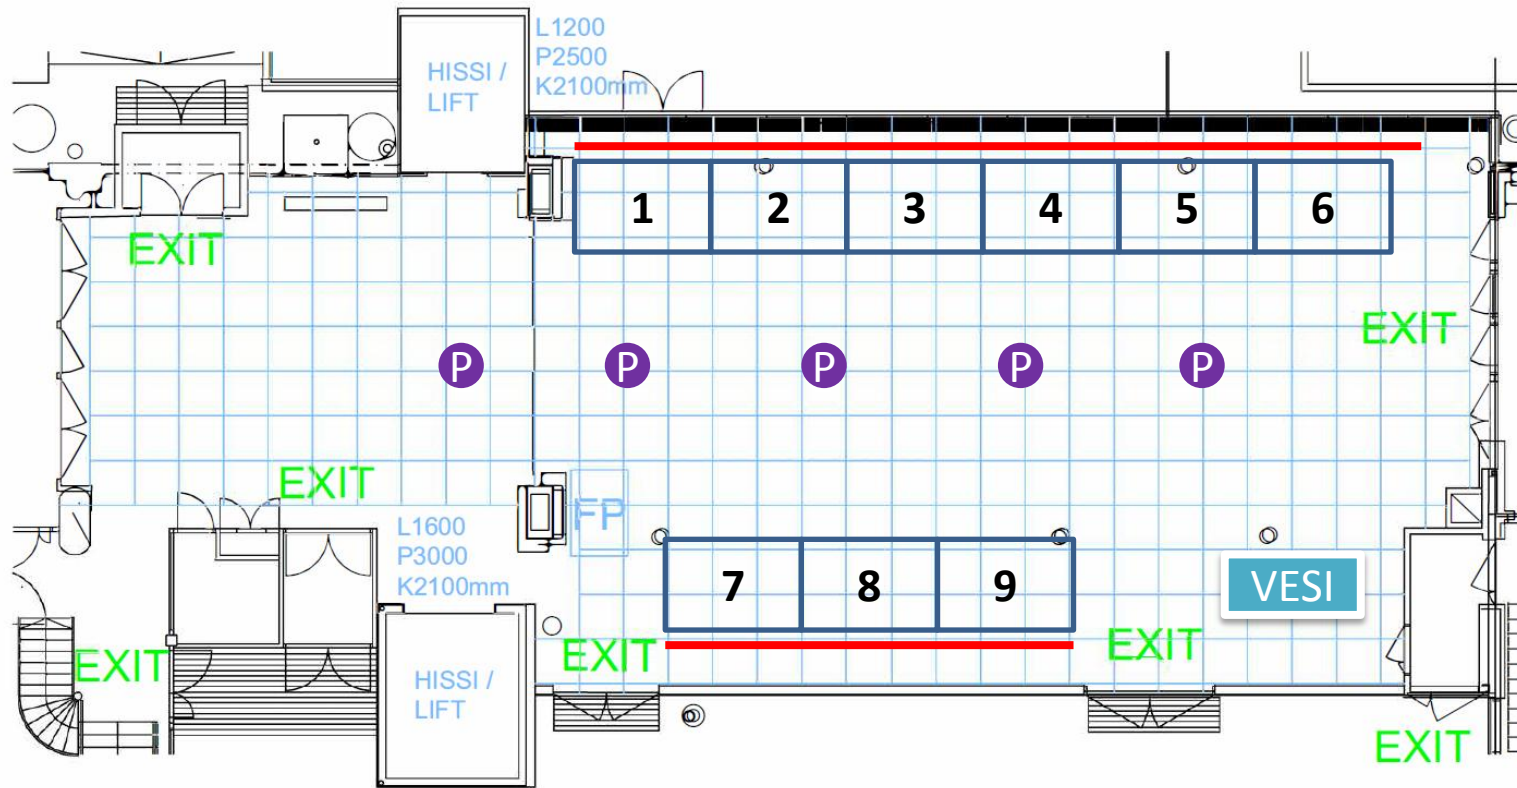

Puistolämpö 1 / Park Foyer 1

Mittakaava: 1 ruutu = 1m², Mitat tarkistettava paikan päällä. /
 Drawing scale: 1 square = 1m², Measurements to be verified on location.

Tampere-talo / Tampere Hall
 Yliopistonkatu 55, PL 16, 33101 Tampere / PO Box 16, FI-33101 Tampere, Finland
 Tel. +358 3 243 4111
 www.tampere-talo.fi