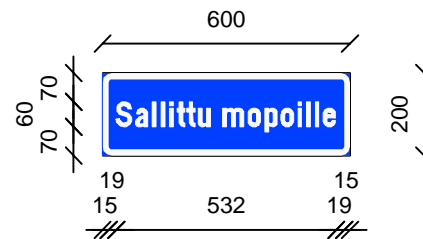

Nimi: Tekstillinen lisäkilpi  
 Merkin nro: 872  
 Materiaali/Kalvo: Al/R2  
 Tekstikoko: 60 mm  
 Reunanauha(t): 15 mm  
 Pinta-ala: 0.15 m<sup>2</sup>

Nimi: Tekstillinen lisäkilpi  
 Merkin nro: 872  
 Materiaali/Kalvo: Al/R2  
 Tekstikoko: 60 mm  
 Reunanauha(t): 15 mm  
 Pinta-ala: 0.15 m<sup>2</sup>

Nimi: Tekstillinen lisäkilpi  
 Merkin nro: 872  
 Materiaali/Kalvo: Al/R2  
 Tekstikoko: 60 mm  
 Reunanauha(t): 15 mm  
 Pinta-ala: 0.19 m<sup>2</sup>

Nimi: Tekstillinen lisäkilpi  
 Merkin nro: 872  
 Materiaali/Kalvo: Al/R2  
 Tekstikoko: 60 mm  
 Reunanauha(t): 15 mm  
 Pinta-ala: 0.12 m<sup>2</sup>