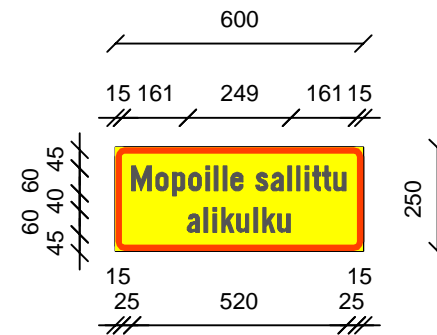

Nimi: Tekstillinen lisäkilpi  
 Merkin nro: 872  
 Materiaali/Kalvo: Al/R2  
 Tekstikoko: 60 mm  
 Reunanauha(t): 15 mm  
 Pinta-ala: 0.15 m<sup>2</sup>

Nimi: Tekstillinen lisäkilpi  
 Merkin nro: 872  
 Materiaali/Kalvo: Al/R2  
 Tekstikoko: 60 mm  
 Reunanauha(t): 15 mm  
 Pinta-ala: 0.15 m<sup>2</sup>

Nimi: Tekstillinen lisäkilpi  
 Merkin nro: 872  
 Materiaali/Kalvo: Al/R2  
 Tekstikoko: 60 mm  
 Reunanauha(t): 15 mm  
 Pinta-ala: 0.19 m<sup>2</sup>

Nimi: Tekstillinen lisäkilpi  
 Merkin nro: 872  
 Materiaali/Kalvo: Al/R2  
 Tekstikoko: 60 mm  
 Reunanauha(t): 15 mm  
 Pinta-ala: 0.12 m<sup>2</sup>

Nimi: Tekstillinen lisäkilpi  
 Merkin nro: 872  
 Materiaali/Kalvo: Al/R2  
 Tekstikoko: 60 mm  
 Reunanauha(t): 15 mm  
 Pinta-ala: 0.12 m<sup>2</sup>

Nimi: Tekstillinen lisäkilpi  
 Merkin nro: 872  
 Materiaali/Kalvo: Al/R2  
 Tekstikoko: 60 mm  
 Reunanauha(t): 15 mm  
 Pinta-ala: 0.10 m<sup>2</sup>