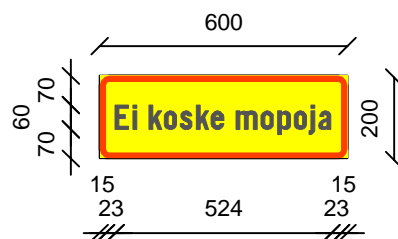

Nimi: Tekstillinen lisäkilpi  
 Merkin nro: 872  
 Materiaali/Kalvo: Al/R2  
 Tekstikoko: 60 mm  
 Reunanauha(t): 15 mm  
 Pinta-ala: 0.15 m<sup>2</sup>

Nimi: Tekstillinen lisäkilpi  
 Merkin nro: 872  
 Materiaali/Kalvo: Al/R2  
 Tekstikoko: 60 mm  
 Reunanauha(t): 15 mm  
 Pinta-ala: 0.15 m<sup>2</sup>

Nimi: Tekstillinen lisäkilpi  
 Merkin nro: 872  
 Materiaali/Kalvo: Al/R2  
 Tekstikoko: 60 mm  
 Reunanauha(t): 15 mm  
 Pinta-ala: 0.19 m<sup>2</sup>

Nimi: Tekstillinen lisäkilpi  
 Merkin nro: 872  
 Materiaali/Kalvo: Al/R2  
 Tekstikoko: 60 mm  
 Reunanauha(t): 15 mm  
 Pinta-ala: 0.12 m<sup>2</sup>