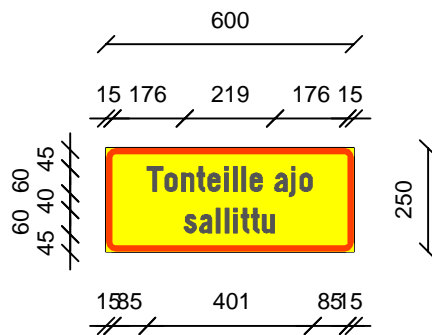

Nimi: Tekstillinen lisäkilpi  
 Merkin nro: 872  
 Materiaali/Kalvo: Al/R2  
 Tekstikoko: 60 mm  
 Reunanauha(t): 15 mm  
 Pinta-ala: 0.15 m<sup>2</sup>

Nimi: Tekstillinen lisäkilpi  
 Merkin nro: 872  
 Materiaali/Kalvo: Al/R2  
 Tekstikoko: 60 mm  
 Reunanauha(t): 15 mm  
 Pinta-ala: 0.15 m<sup>2</sup>

Nimi: Tekstillinen lisäkilpi  
 Merkin nro: 872  
 Materiaali/Kalvo: Al/R2  
 Tekstikoko: 60 mm  
 Reunanauha(t): 15 mm  
 Pinta-ala: 0.19 m<sup>2</sup>

Nimi: Tekstillinen lisäkilpi  
 Merkin nro: 872  
 Materiaali/Kalvo: Al/R2  
 Tekstikoko: 60 mm  
 Reunanauha(t): 15 mm  
 Pinta-ala: 0.12 m<sup>2</sup>

Nimi: Tekstillinen lisäkilpi  
 Merkin nro: 872  
 Materiaali/Kalvo: Al/R2  
 Tekstikoko: 60 mm  
 Reunanauha(t): 15 mm  
 Pinta-ala: 0.12 m<sup>2</sup>

Nimi: Tekstillinen lisäkilpi  
 Merkin nro: 872  
 Materiaali/Kalvo: Al/R2  
 Tekstikoko: 60 mm  
 Reunanauha(t): 15 mm  
 Pinta-ala: 0.10 m<sup>2</sup>