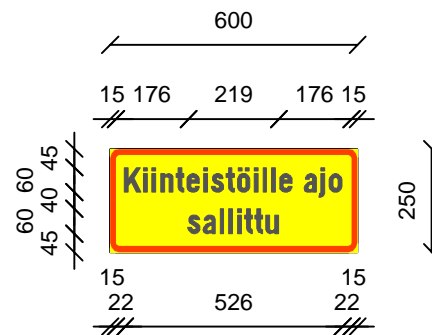

Nimi: Tekstillinen lisäkilpi  
 Merkin nro: 872  
 Materiaali/Kalvo: Al/R2  
 Tekstikoko: 60 mm  
 Reunanauha(t): 15 mm  
 Pinta-ala: 0.15 m<sup>2</sup>

Nimi: Tekstillinen lisäkilpi  
 Merkin nro: 872  
 Materiaali/Kalvo: Al/R2  
 Tekstikoko: 60 mm  
 Reunanauha(t): 15 mm  
 Pinta-ala: 0.15 m<sup>2</sup>

Nimi: Tekstillinen lisäkilpi  
 Merkin nro: 872  
 Materiaali/Kalvo: Al/R2  
 Tekstikoko: 60 mm  
 Reunanauha(t): 15 mm  
 Pinta-ala: 0.19 m<sup>2</sup>

Nimi: Tekstillinen lisäkilpi  
 Merkin nro: 872  
 Materiaali/Kalvo: Al/R2  
 Tekstikoko: 60 mm  
 Reunanauha(t): 15 mm  
 Pinta-ala: 0.12 m<sup>2</sup>