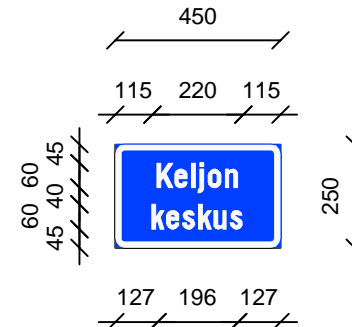

Nimi: Tekstillinen lisäkilpi  
 Merkin nro: 872  
 Materiaali/Kalvo: Al/R2  
 Tekstikoko: 60 mm  
 Reunanauha(t): 15 mm  
 Pinta-ala: 0.15 m<sup>2</sup>

Nimi: Tekstillinen lisäkilpi  
 Merkin nro: 872  
 Materiaali/Kalvo: Al/R2  
 Tekstikoko: 60 mm  
 Reunanauha(t): 15 mm  
 Pinta-ala: 0.15 m<sup>2</sup>

Nimi: Tekstillinen lisäkilpi  
 Merkin nro: 872  
 Materiaali/Kalvo: Al/R2  
 Tekstikoko: 60 mm  
 Reunanauha(t): 15 mm  
 Pinta-ala: 0.19 m<sup>2</sup>

Nimi: Tekstillinen lisäkilpi  
 Merkin nro: 872  
 Materiaali/Kalvo: Al/R2  
 Tekstikoko: 60 mm  
 Reunanauha(t): 15 mm  
 Pinta-ala: 0.12 m<sup>2</sup>

Nimi: Tekstillinen lisäkilpi  
 Merkin nro: 872  
 Materiaali/Kalvo: Al/R2  
 Tekstikoko: 60 mm  
 Reunanauha(t): 15 mm  
 Pinta-ala: 0.12 m<sup>2</sup>

Nimi: Tekstillinen lisäkilpi  
 Merkin nro: 872  
 Materiaali/Kalvo: Al/R2  
 Tekstikoko: 60 mm  
 Reunanauha(t): 15 mm  
 Pinta-ala: 0.10 m<sup>2</sup>