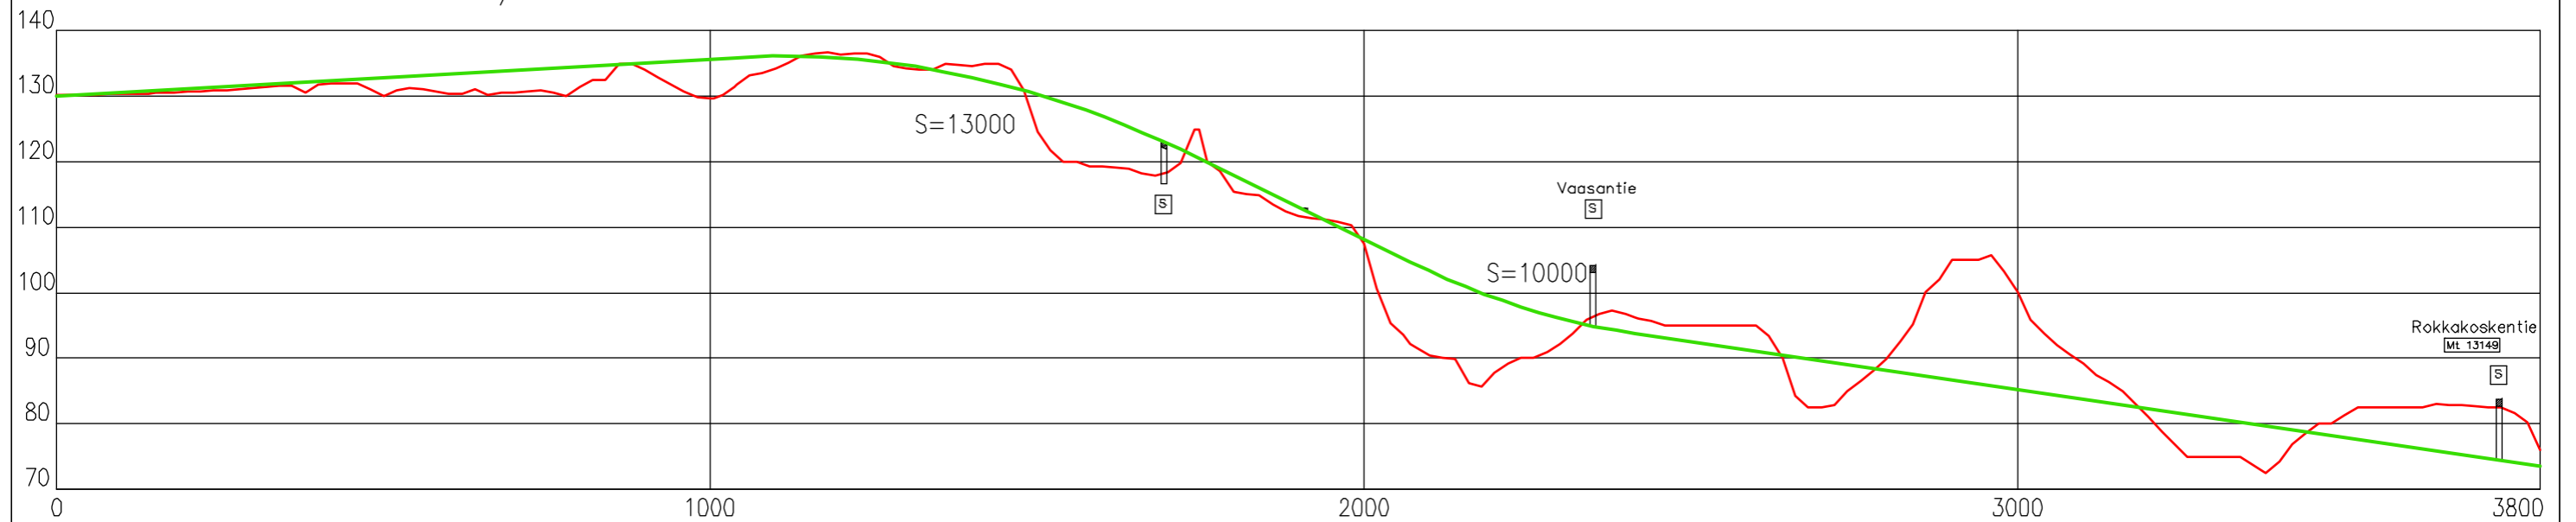

— Melusuojaustarve
 Pohjavesisuojaustarve
 Pohjavesialue

PÄÄTIEN PITUUSLEIKKAUS 1:10 000 / 1:1000

Melusuojaustarve

Pohjavesisuojaustarve

Pohjavesialue

Pohjaveden muodostumisalue

PÄÄTIEN PITUUSLEIKKAUS 1:10 000 / 1:1000