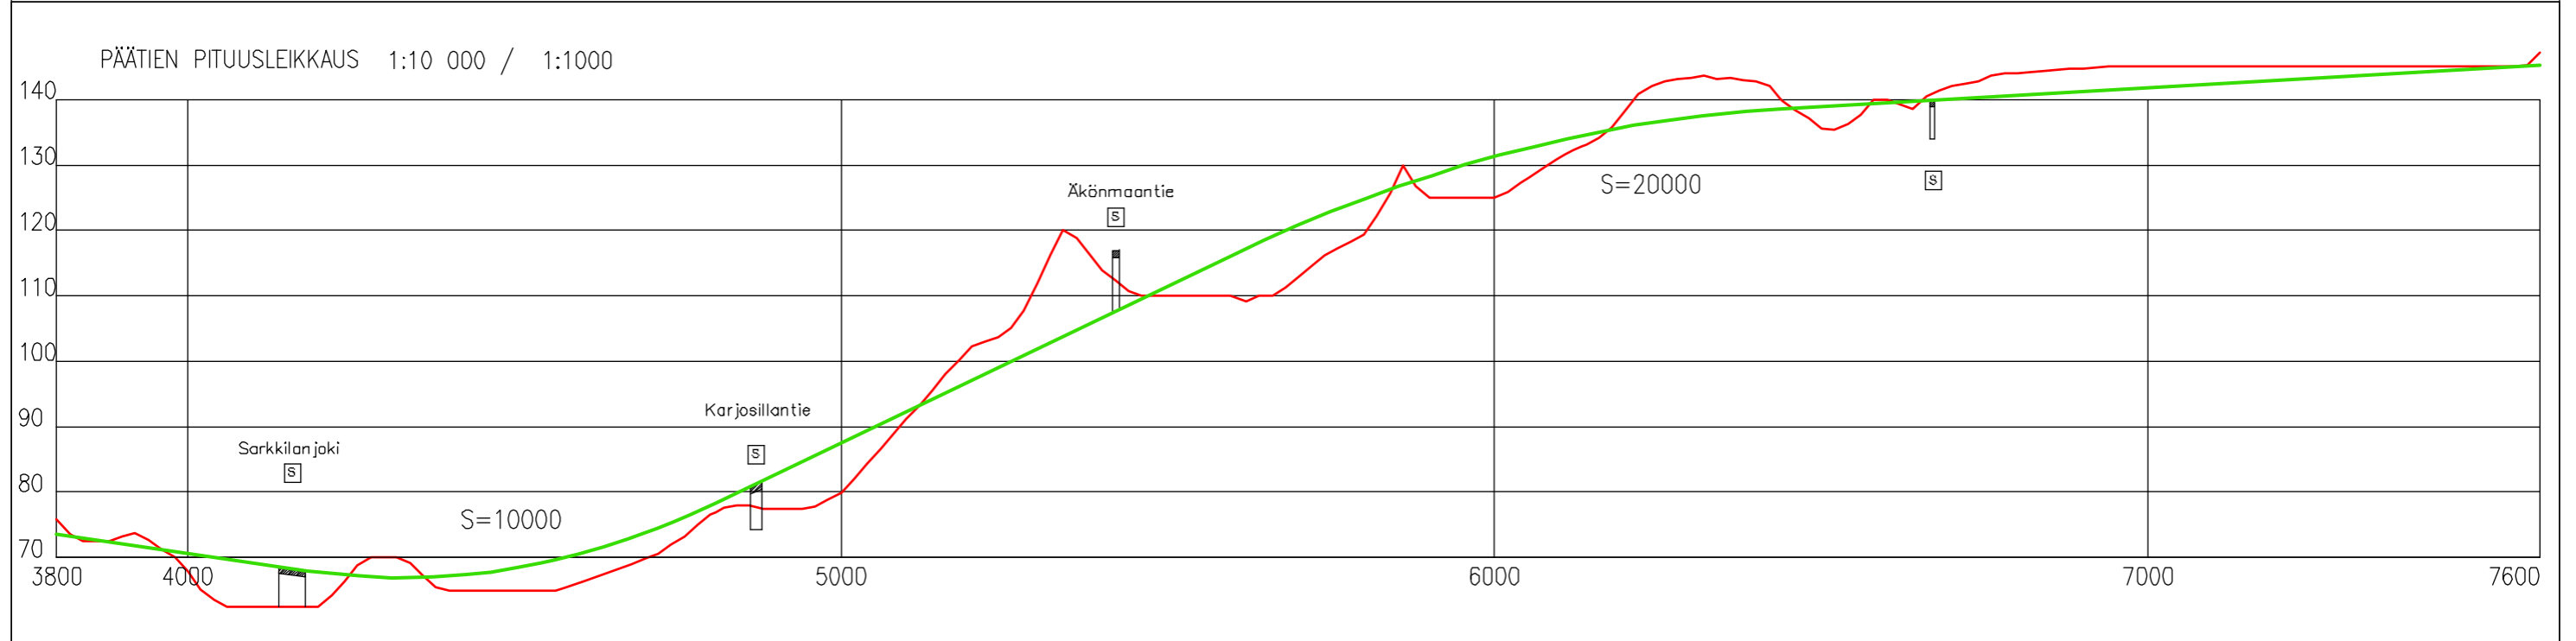

— Melusuojaustarve
 Pohjavesisuojaustarve
 Pohjavesialue

PÄÄTIEN PITUUSLEIKKAUS 1:10 000 / 1:1000

Melusuojaustarve

Pohjavesisuojaustarve

Pohjavesialue

Pohjaveden muodostumisalue

PÄÄTIEN PITUUSLEIKKAUS 1:10 000 / 1:1000