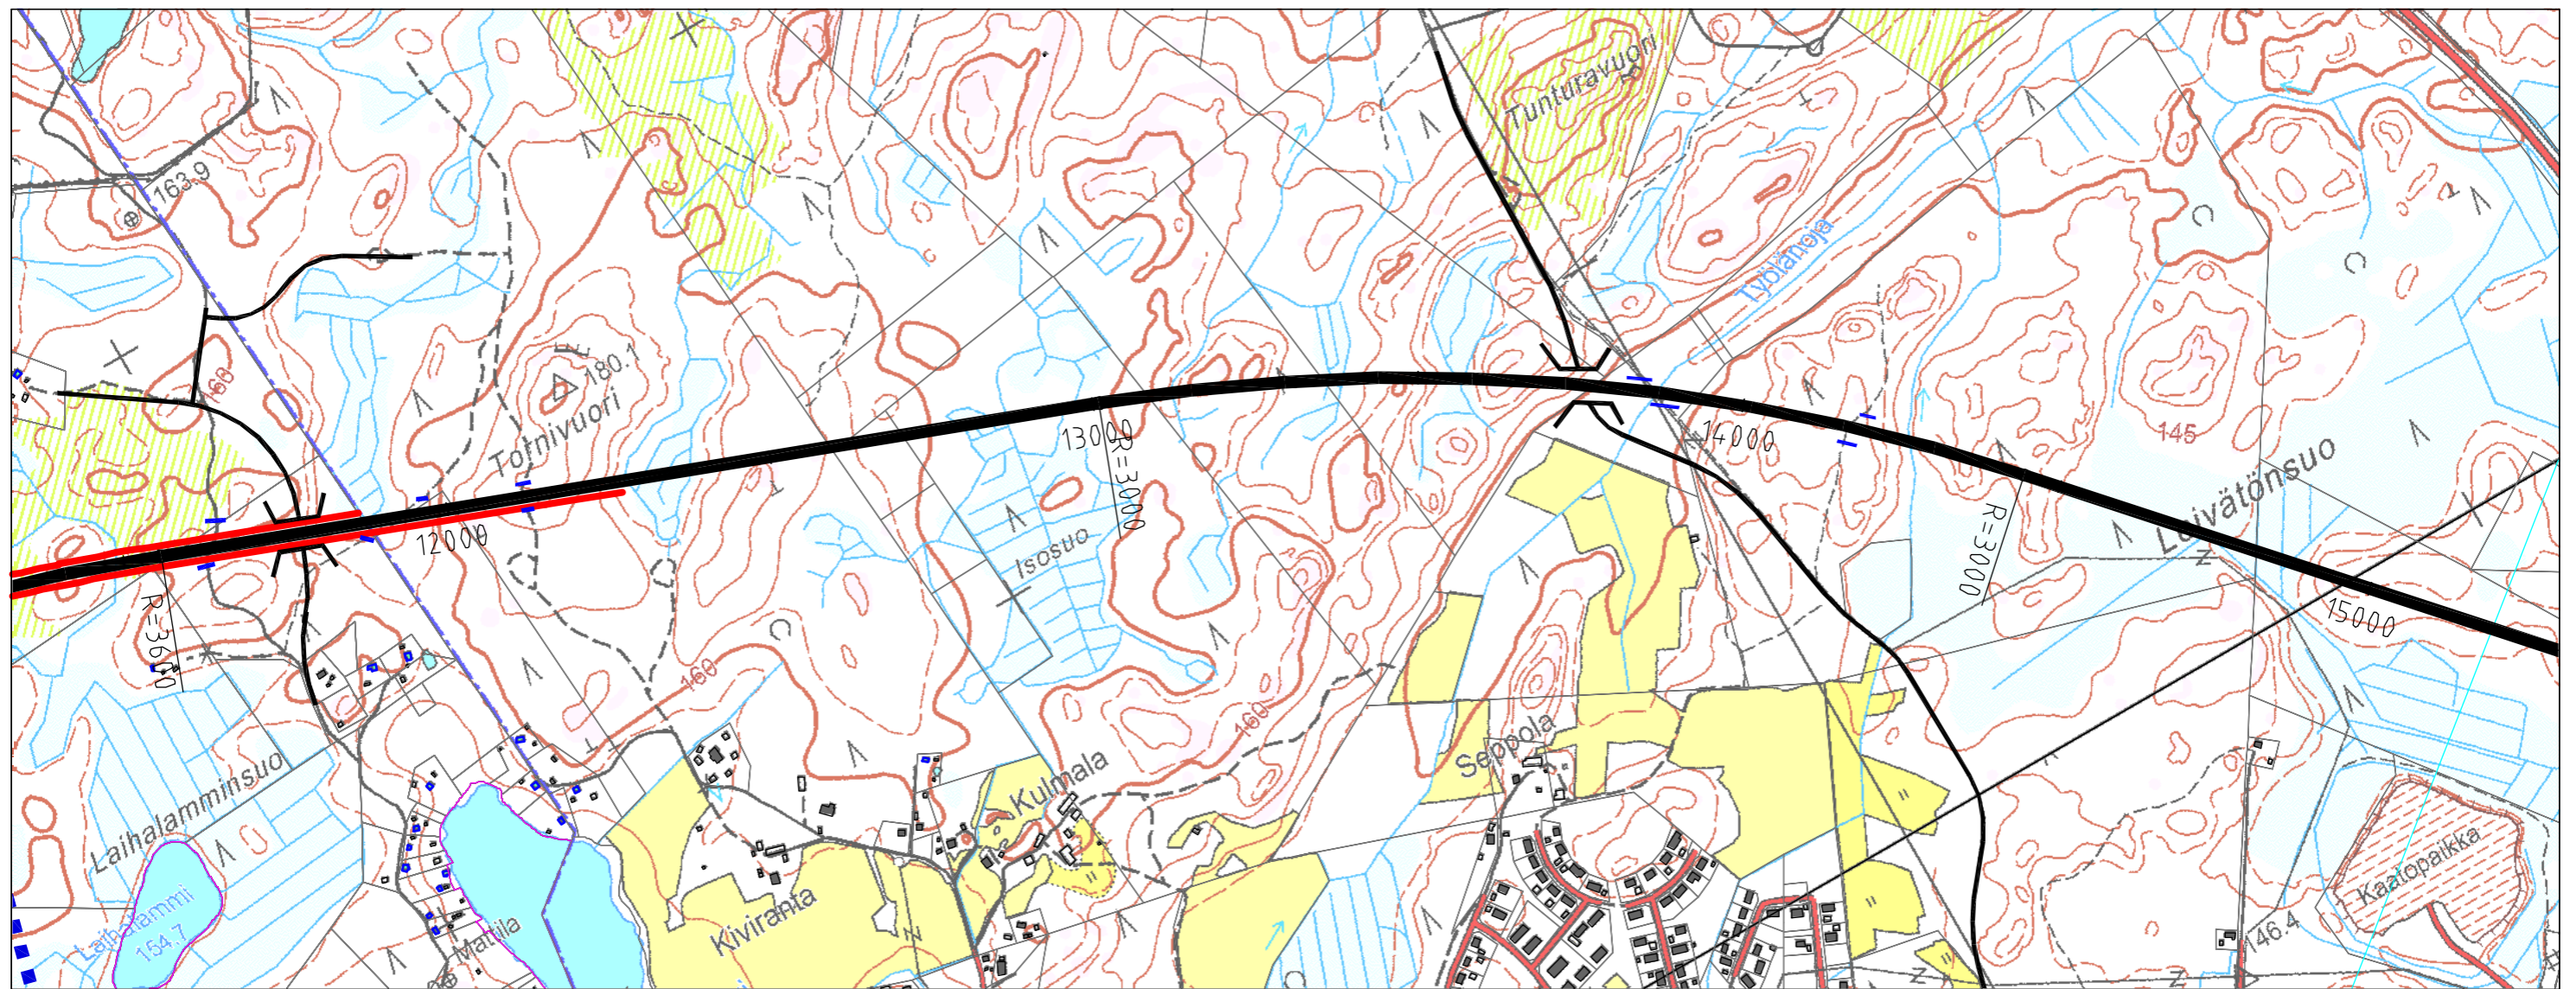

— Melusuojaustarve
 Pohjavesisuojaustarve
 Pohjavesialue

PÄÄTIEN PITUUSLEIKKAUS 1:10 000 / 1:1000

Melusuojaustarve

Pohjavesisuojaustarve

Pohjavesialue

Pohjaveden muodostumisalue

PÄÄTIEN PITUUSLEIKKAUS 1:10 000 / 1:1000