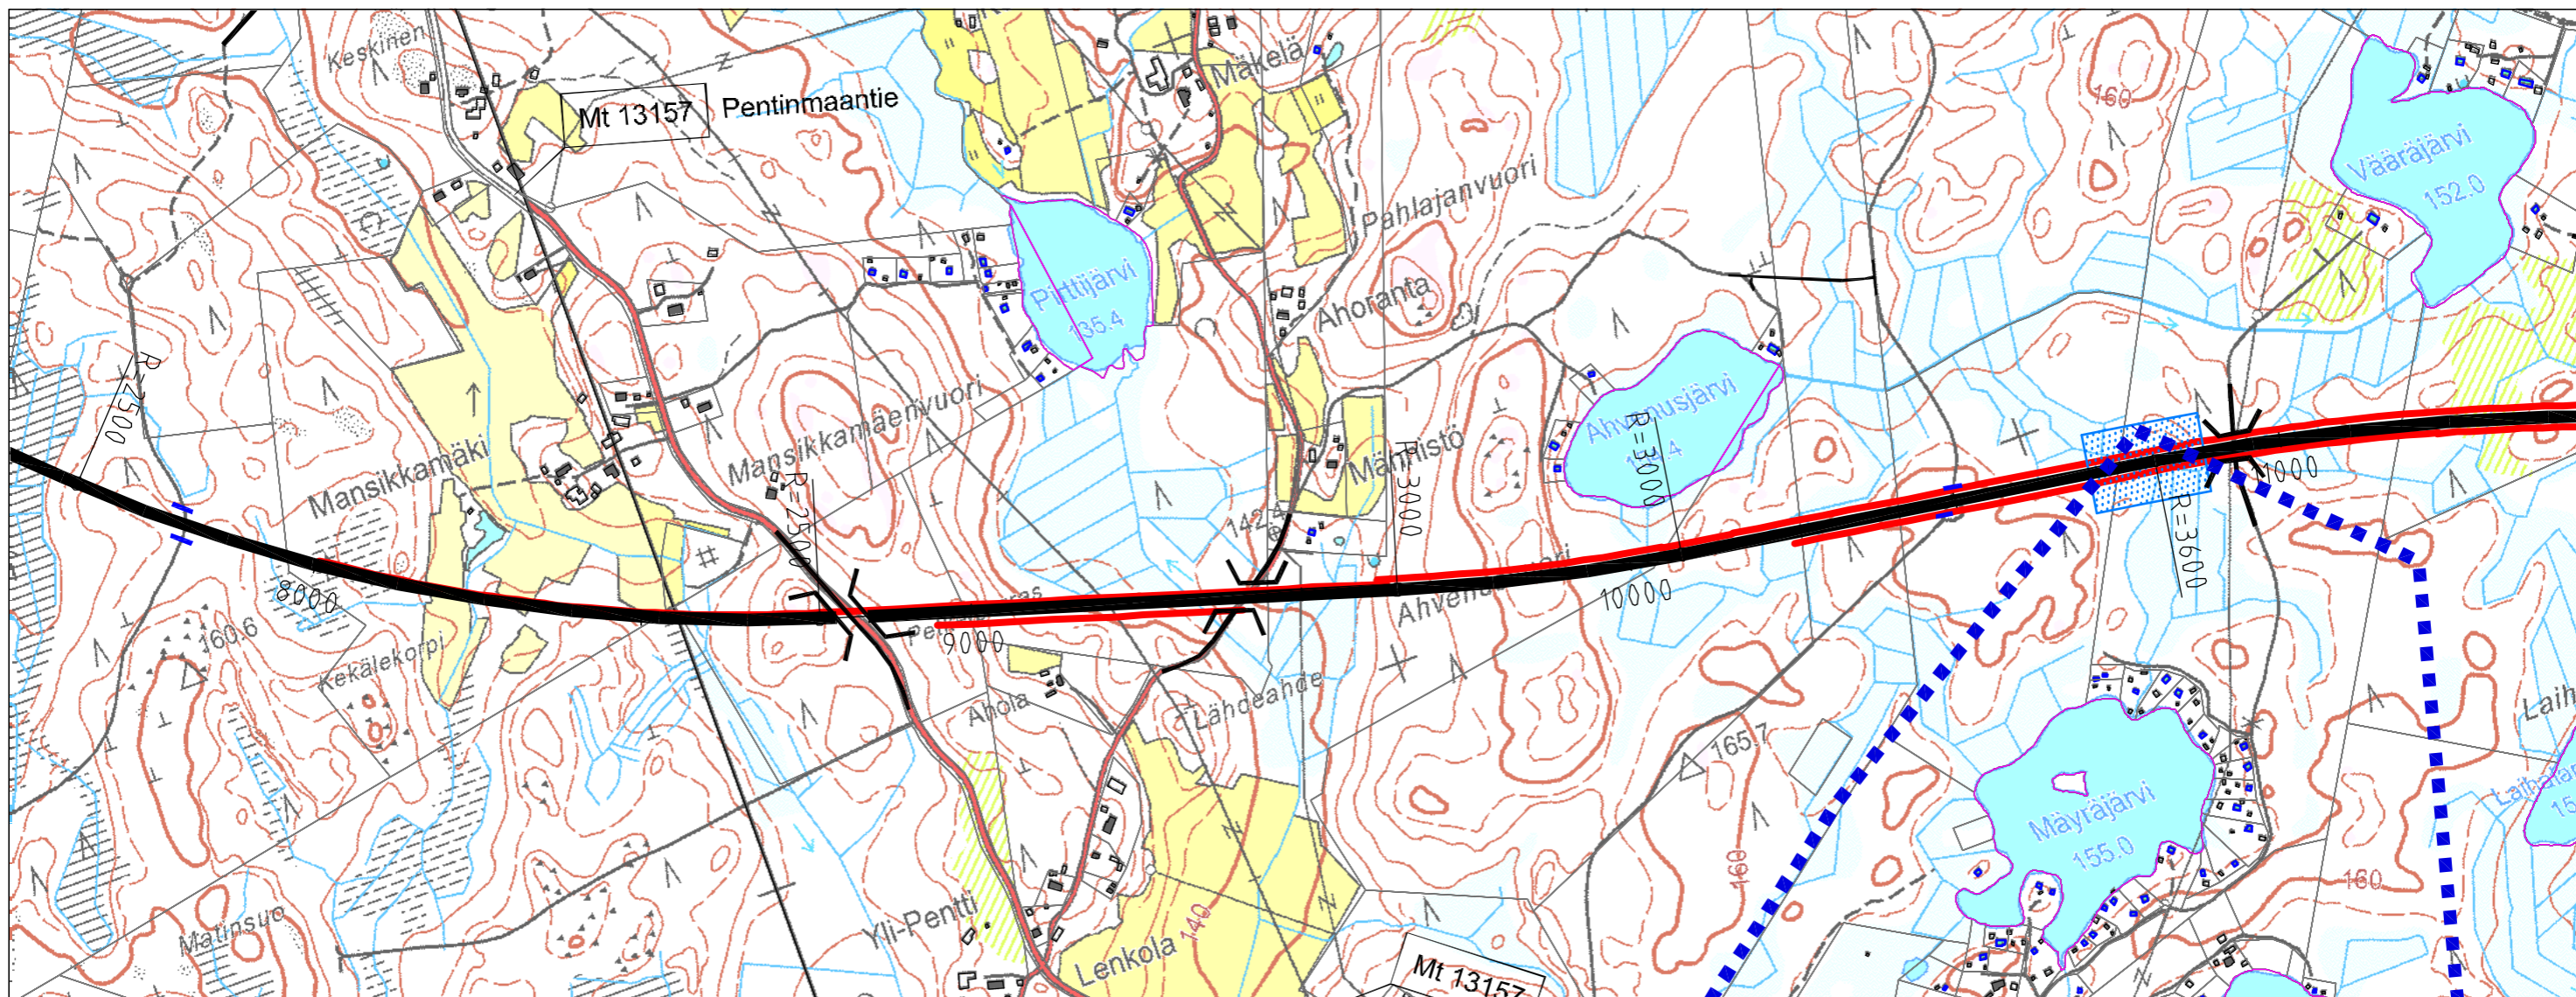

— Melusuojaustarve
 Pohjavesisuojaustarve
 Pohjavesialue

PÄÄTIEN PITUUSLEIKKAUS 1:10 000 / 1:1000

Melusuojaustarve

Pohjavesisuojaustarve

Pohjavesialue

Pohjaveden muodostumisalue

PÄÄTIEN PITUUSLEIKKAUS 1:10 000 / 1:1000