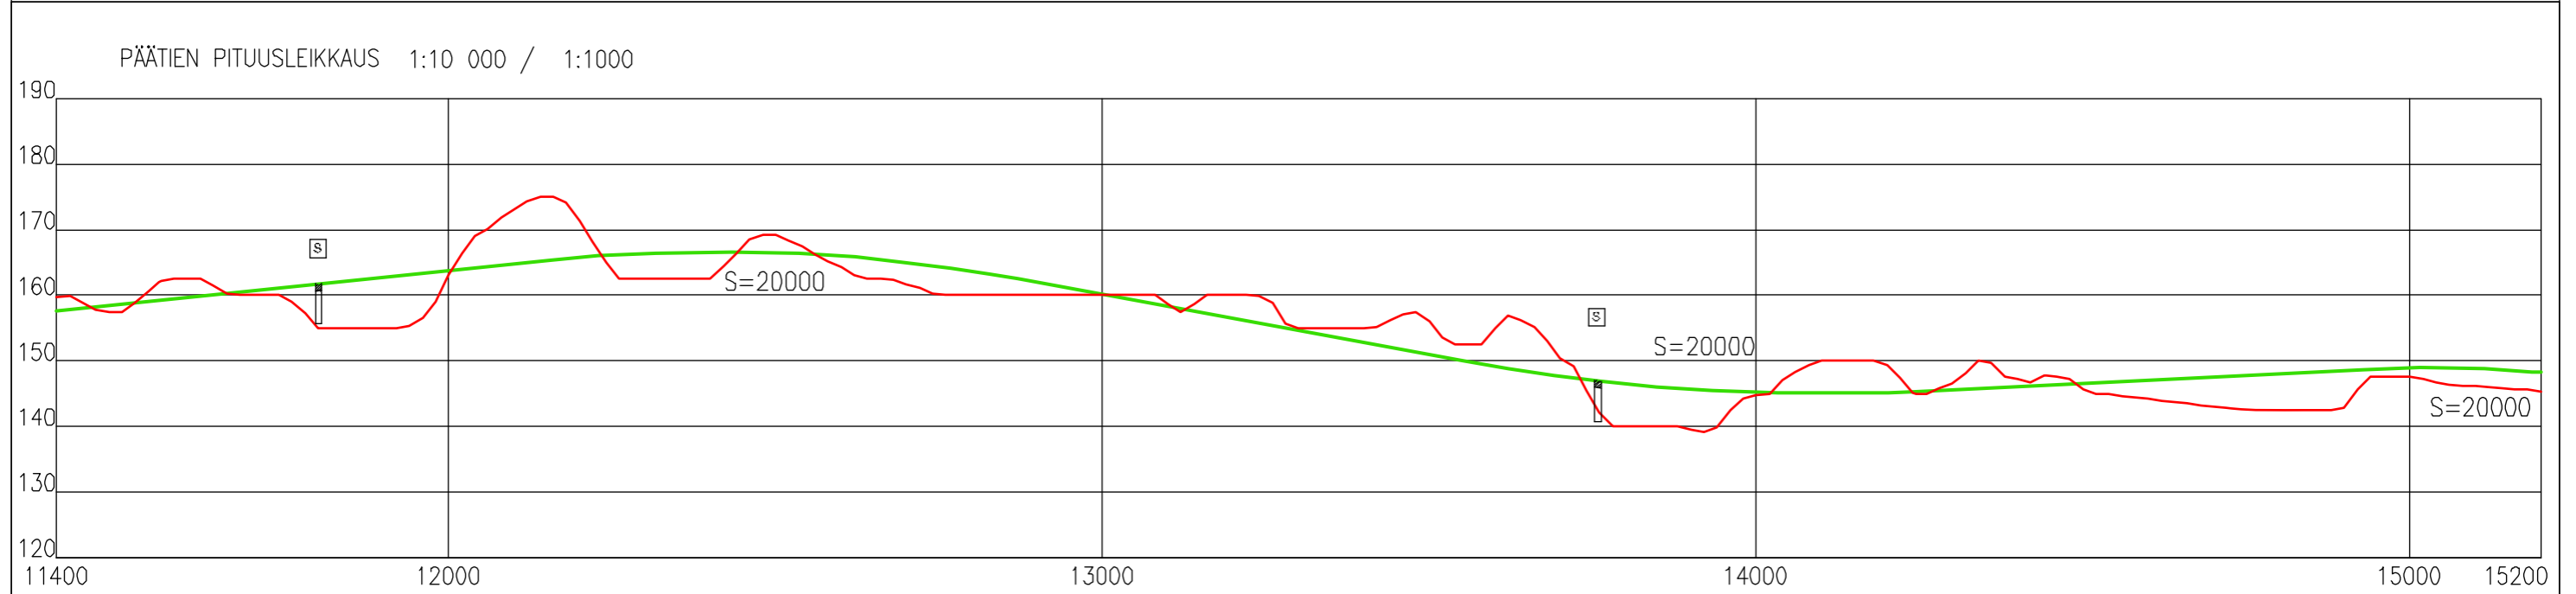

— Melusuojaustarve
 Pohjavesisuojaustarve
 Pohjavesialue

PÄÄTIEN PITUUSLEIKKAUS 1:10 000 / 1:1000

Melusuojaustarve

Pohjavesisuojaustarve

Pohjavesialue

Pohjaveden muodostumisalue

PÄÄTIEN PITUUSLEIKKAUS 1:10 000 / 1:1000