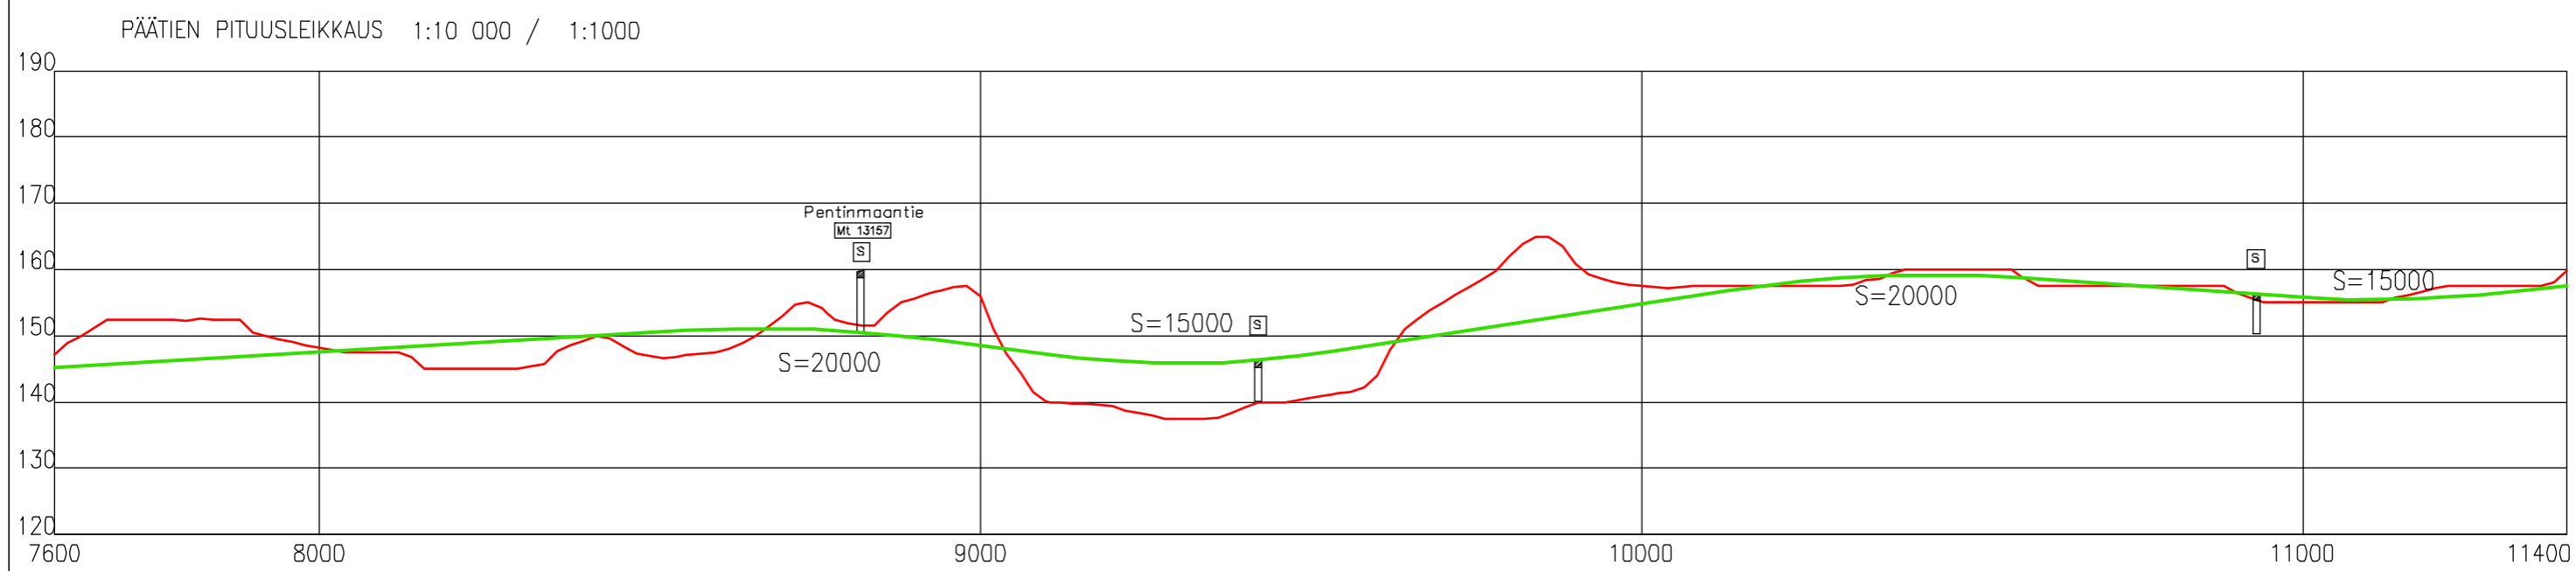

— Melusuojaustarve
 Pohjavesisuojaustarve
 Pohjavesialue

PÄÄTIEN PITUUSLEIKKAUS 1:10 000 / 1:1000

Melusuojaustarve

Pohjavesisuojaustarve

Pohjavesialue

Pohjaveden muodostumisalue

PÄÄTIEN PITUUSLEIKKAUS 1:10 000 / 1:1000