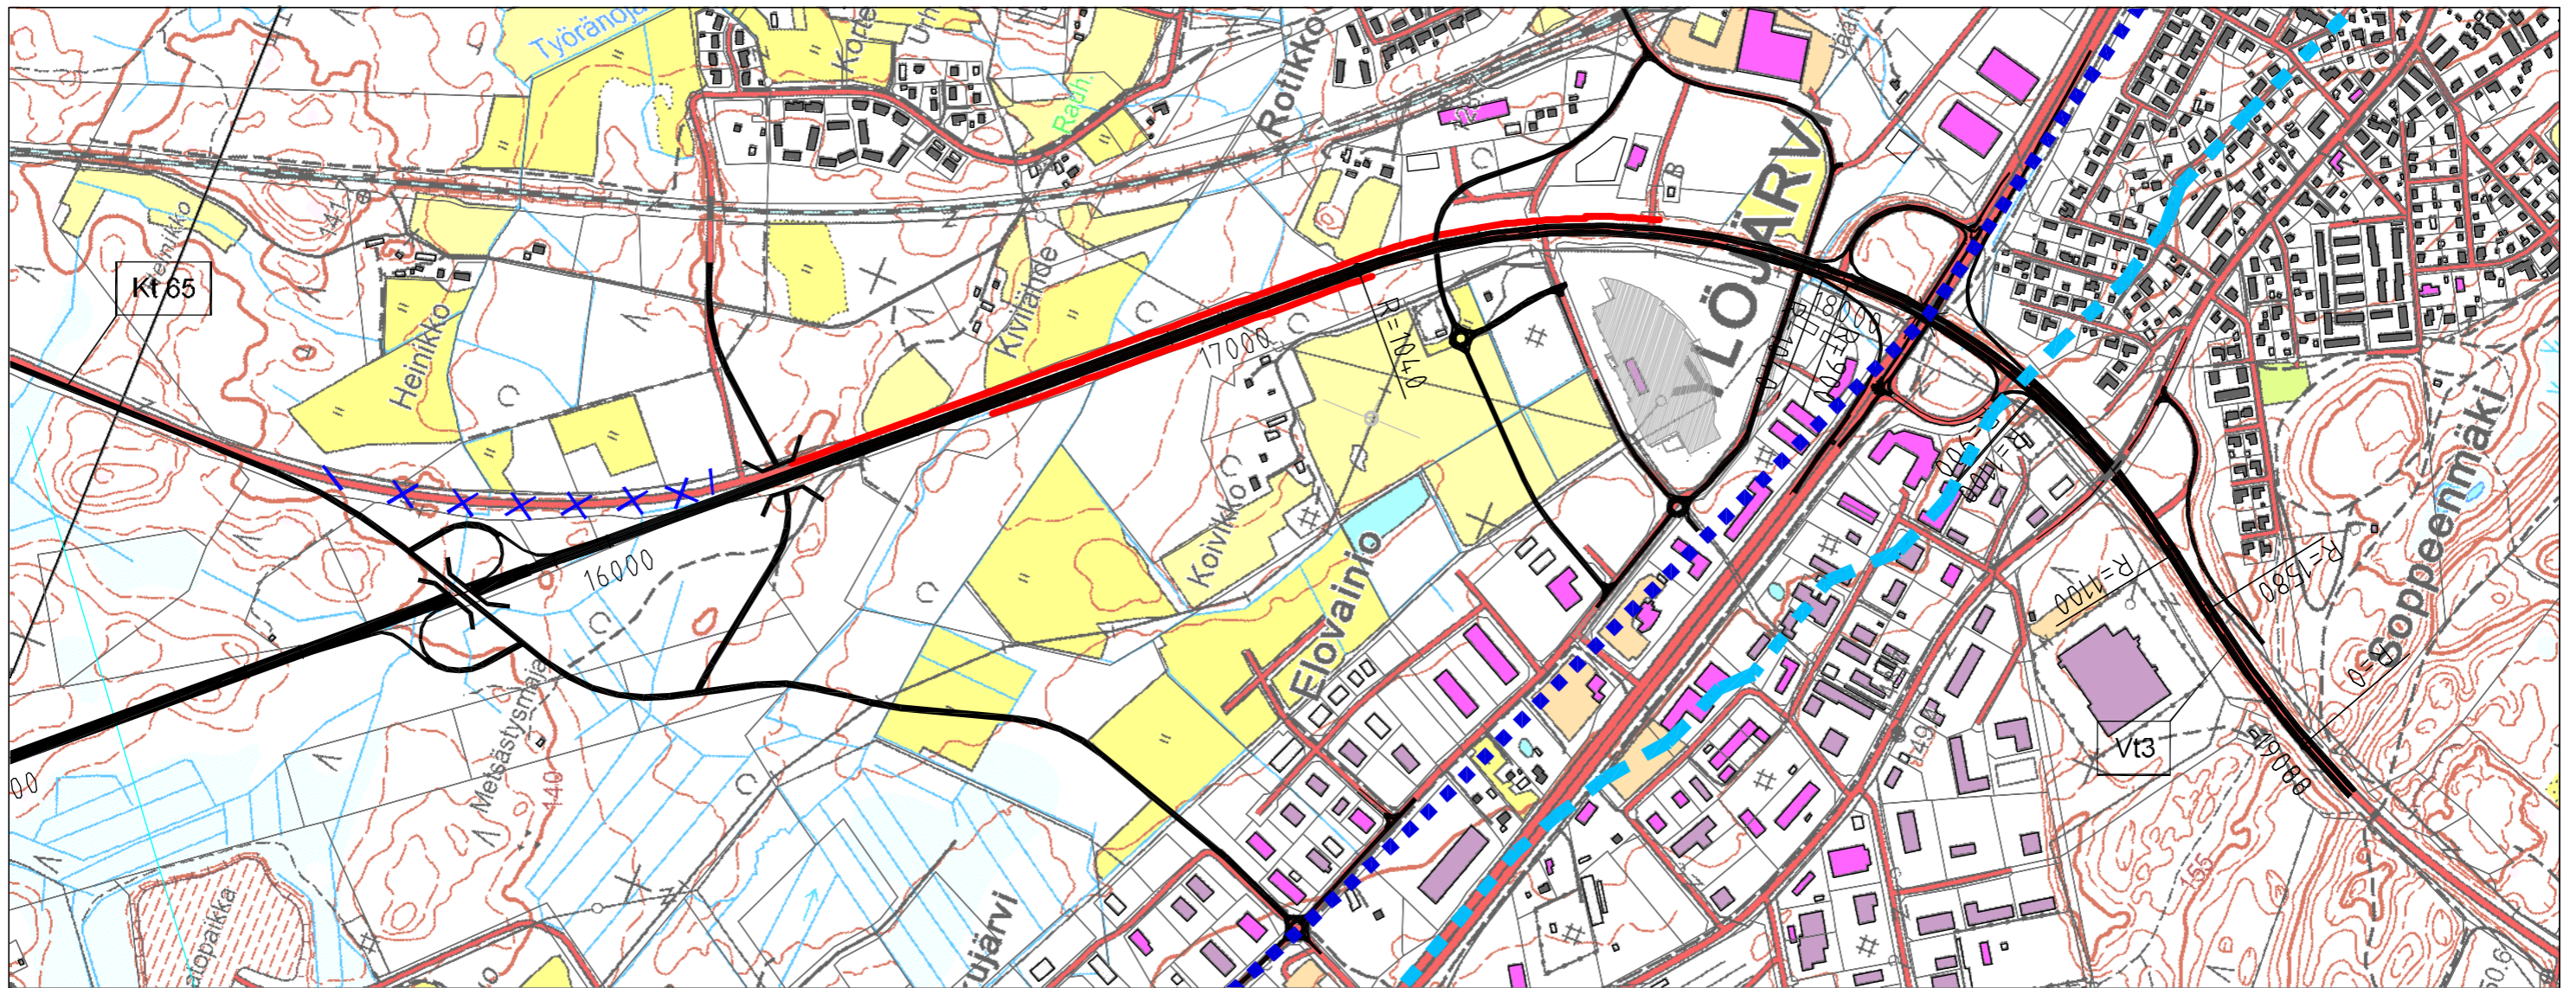

— Melusuojaustarve
 Pohjavesisuojaustarve
 Pohjavesialue

PÄÄTIEN PITUUSLEIKKAUS 1:10 000 / 1:1000

Melusuojaustarve

Pohjavesisuojaustarve

Pohjavesialue

Pohjaveden muodostumisalue

PÄÄTIEN PITUUSLEIKKAUS 1:10 000 / 1:1000