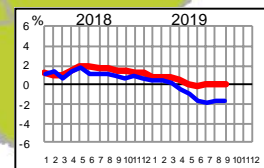

Kaakkois-Suomi