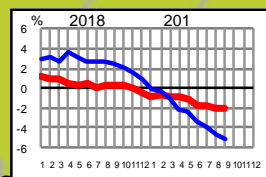

# Liikenteen 12 kk muutos pääteillä ELY-alueittain (%)

— koko ajoneuvoliikenne

— raskas ajoneuvoliikenne

Lappi

Koko maa

Pohjois-Pohjanmaa

Etelä-Pohjanmaa

Keski-Suomi