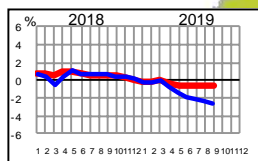

# Liikenteen 12 kk muutos pääteillä ELY-alueittain (%)

— koko ajoneuvoliikenne

— raskas ajoneuvoliikenne

Lappi

Koko maa

Pohjois-Pohjanmaa

Etelä-Pohjanmaa

Keski-Suomi