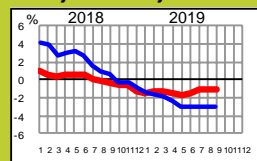

# Liikenteen 12 kk muutos pääteillä ELY-alueittain (%)

— koko ajoneuvoliikenne

— raskas ajoneuvoliikenne

Lappi

Koko maa

Pohjois-Pohjanmaa

Etelä-Pohjanmaa

Keski-Suomi