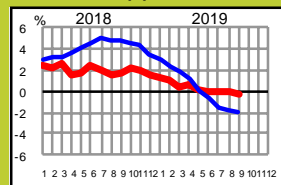

# Liikenteen 12 kk muutos pääteillä ELY-alueittain (%)

— koko ajoneuvoliikenne

— raskas ajoneuvoliikenne

Lappi

Koko maa

Pohjois-Pohjanmaa

Etelä-Pohjanmaa

Keski-Suomi