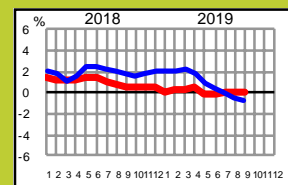

Pohjois-Savo