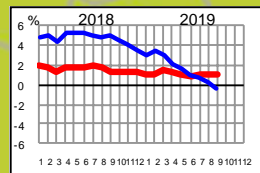

Liikenteen 12 kk muutos pääteillä ELY-alueittain (%)

— koko ajoneuvoliikenne

— raskas ajoneuvoliikenne

Pirkanmaa