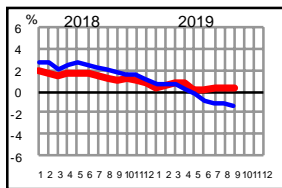

# Liikenteen 12 kk muutos pääteillä ELY-alueittain (%)

— koko ajoneuvoliikenne

— raskas ajoneuvoliikenne

Lappi

Koko maa

Pohjois-Pohjanmaa

Etelä-Pohjanmaa

Keski-Suomi