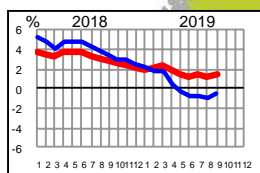

Varsinais-Suomi