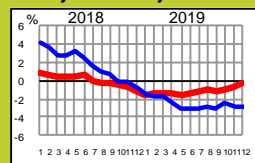

Liikenteen 12 kk muutos pääteillä ELY-alueittain (%)

— koko ajoneuvoliikenne

— raskas ajoneuvoliikenne

Lappi

Koko maa

Pohjois-Pohjanmaa

Etelä-Pohjanmaa

Keski-Suomi