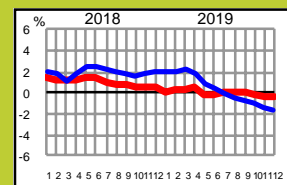

Pohjois-Savo