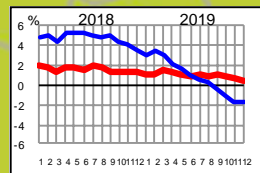

Liikenteen 12 kk muutos pääteillä ELY-alueittain (%)

— koko ajoneuvoliikenne

— raskas ajoneuvoliikenne

Pirkanmaa