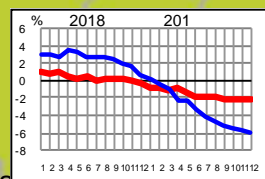

Liikenteen 12 kk muutos pääteillä ELY-alueittain (%)

— koko ajoneuvoliikenne

— raskas ajoneuvoliikenne

Lappi

Koko maa

Pohjois-Pohjanmaa

Etelä-Pohjanmaa

Keski-Suomi