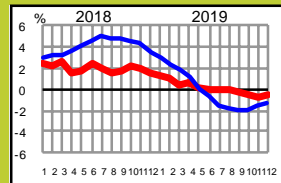

Liikenteen 12 kk muutos pääteillä ELY-alueittain (%)

— koko ajoneuvoliikenne

— raskas ajoneuvoliikenne

Lappi

Koko maa

Pohjois-Pohjanmaa

Etelä-Pohjanmaa

Keski-Suomi