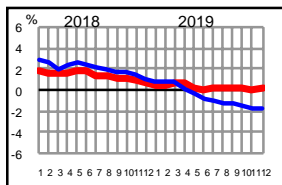

Liikenteen 12 kk muutos pääteillä ELY-alueittain (%)

— koko ajoneuvoliikenne

— raskas ajoneuvoliikenne

Lappi

Koko maa

Pohjois-Pohjanmaa

Etelä-Pohjanmaa

Keski-Suomi