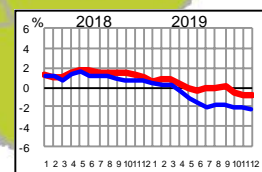

Kaakkois-Suomi