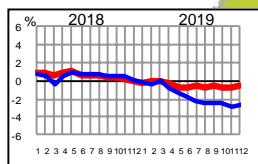

Liikenteen 12 kk muutos pääteillä ELY-alueittain (%)

— koko ajoneuvoliikenne

— raskas ajoneuvoliikenne

Lappi

Koko maa

Pohjois-Pohjanmaa

Etelä-Pohjanmaa

Keski-Suomi