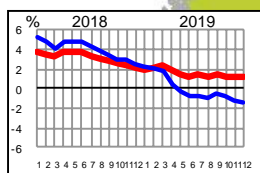

Varsinais-Suomi