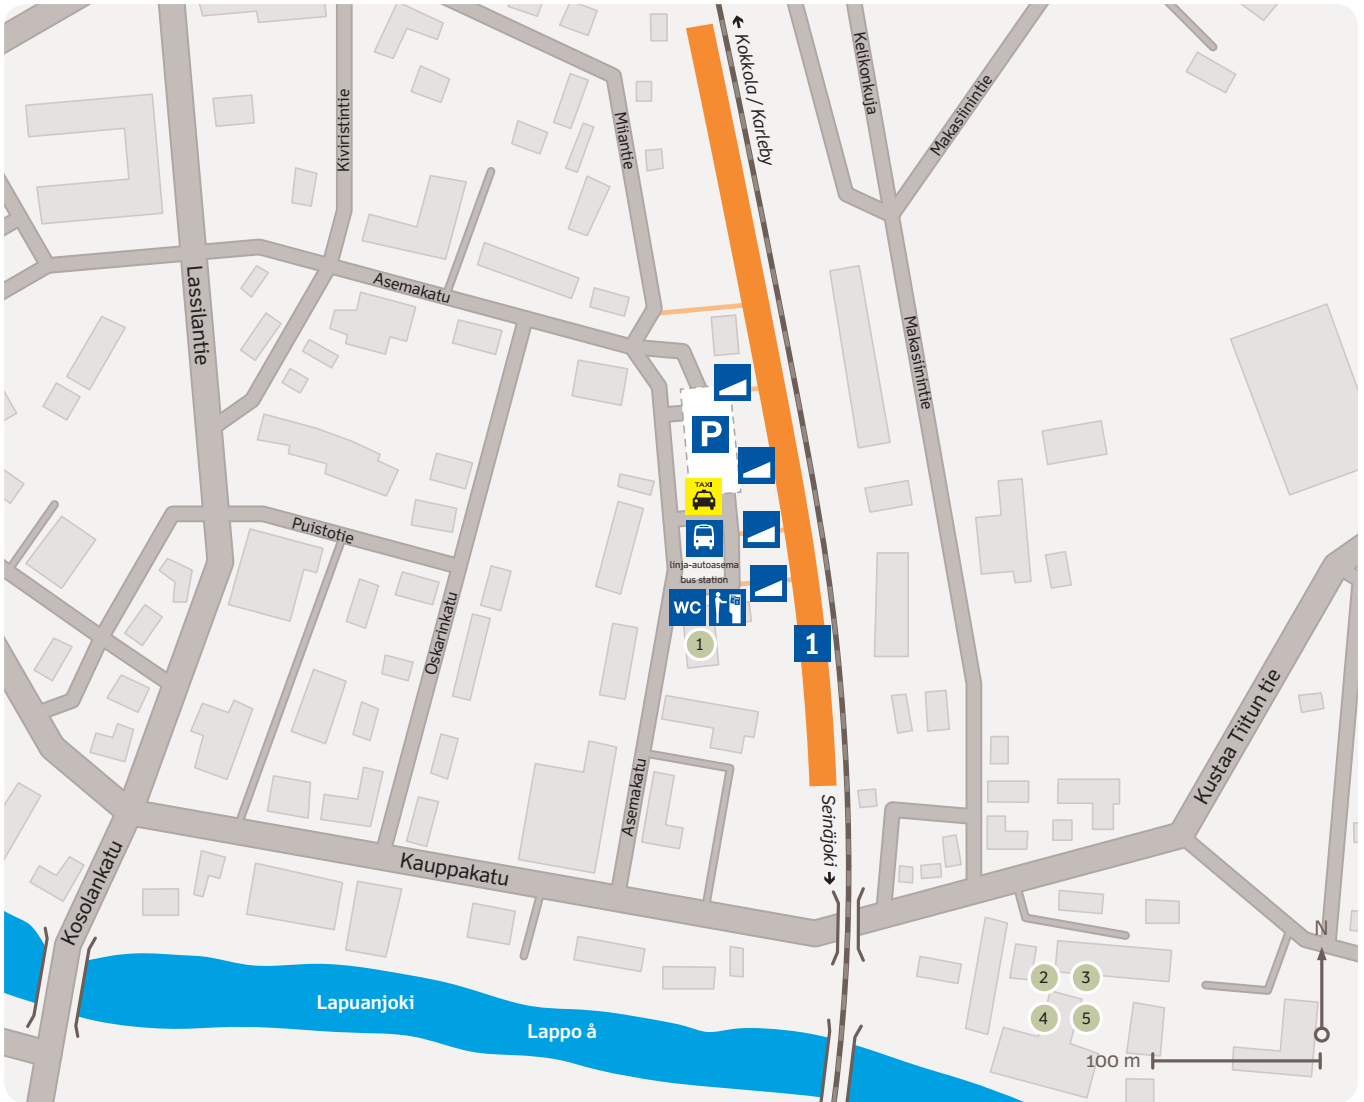

Lapua

Lappo

Asemakatu 7, 62100 Lapua

Taksi Taxi Taxi Seinäjoki +358 100 849 99
 Hätänumero Nödnumret Emergency number 112
 Kunnossapito Underhåll Maintenance
 arkisin vardagar weekdays 09.00 - 16.00
 +358 295 020 600

Asemalla korkea laiturii Hög plattform på stationen High-level platform 

 Olet tässä Du är här You are here

 Laiturialue Plattformområde Platform area

 Rakennukset Byggnader Buildings

 Lippuautomaatti Biljettautomat Ticket vending machine

 Luiska Ramp Ramp

 Pyörä- ja kävelytie Gång- och cykelväg Pedestrian and bicycle way

 Pysäköintialue Parkeringsplats Car park

 Linja-auto Buss Bus

 Taksi Seinäjoki +358 100 849 99

1 Matkahuolto

2 Kulttuurikeskus Vanha Paukku
Kulturcentret Vanha Paukku
Cultural Centre Vanha Paukku