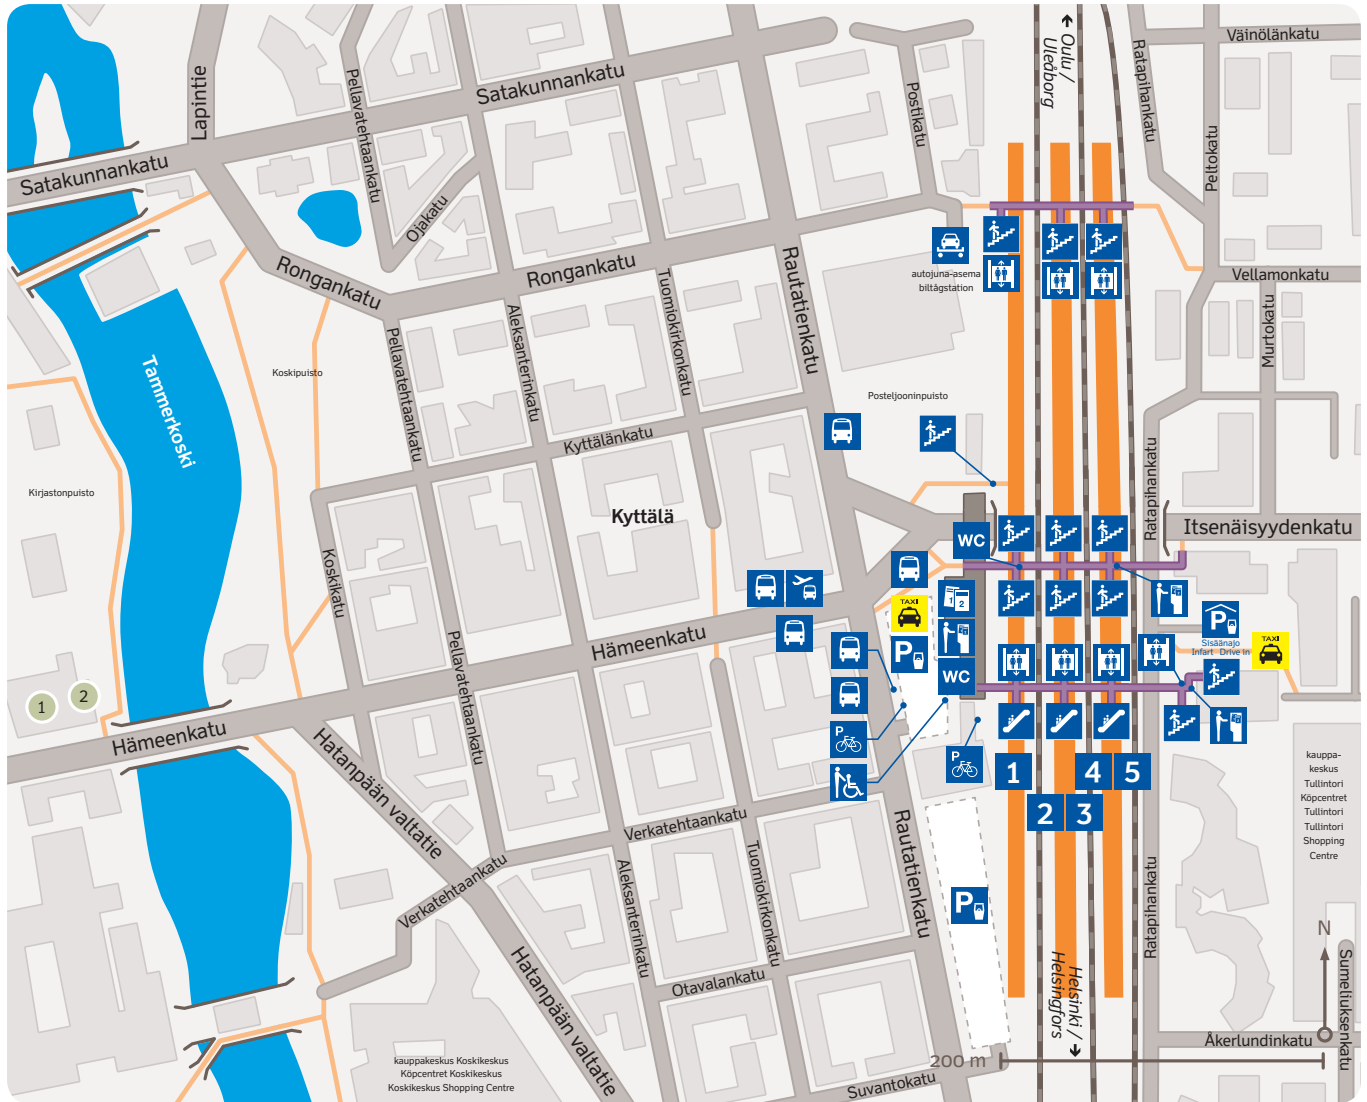

Asemalla korkeat laiturit Plattformarna är höga High-level platforms

- Olet tässä Du är här You are here
- Laiturialue Plattformområde Platform area
- Asemarakennus Stationsbyggnad Station building
- Rakennukset Byggnader Buildings
- Alitulkutunneli Underfart Underpass

- 1 Tampereen teatteri
Tammerfors teater
Tampere Theatre
- 2 Visit Tampere -matkailuneuvonta
Visit Tampere-turistinformation
Visit Tampere Tourist Information
- 3 Särkänniemi
Särkänniemi nöjespark
Särkänniemi amusement park
- 4 Tampereen taidemuseo
Tammerfors konstmuseum
Tampere Art Museum
- 5 Pyynikki
Pynike
Pyynikki
- 6 Museokeskus Vapriikki
Vapriikki museumcenter
Museum centre Vapriikki

- Lipunmyynti Biljettförsäljning Ticket sales
- Lippuautomaatti Biljettautomat Ticket vending machine
- Pyöräparkki Cykelparkering Bicycle parking
- Autojuna-asema Biltagstation Car-Carrier Station
- Avustuspiste Assistansservice Assistance point

- Pyörä- ja kävelytie Gång- och cykelväg Pedestrian and bicycle lane
- Linja-auto Buss Bus
- Linja-auto lentokentälle Buss till flygplatsen Bus to airport
- Pysäköintialue, maksullinen Parkeringsplats, avgiftsbelagd Parking area, paid parking
- Pysäköintihalli, maksullinen Parkeringshall, avgiftsbelagd Car park, paid parking
- Hissi Hiss Lift
- Portaat Trappor Stairs
- Liukuportaat Rulltrappor Escalator
- Taksi Taxi Taxi