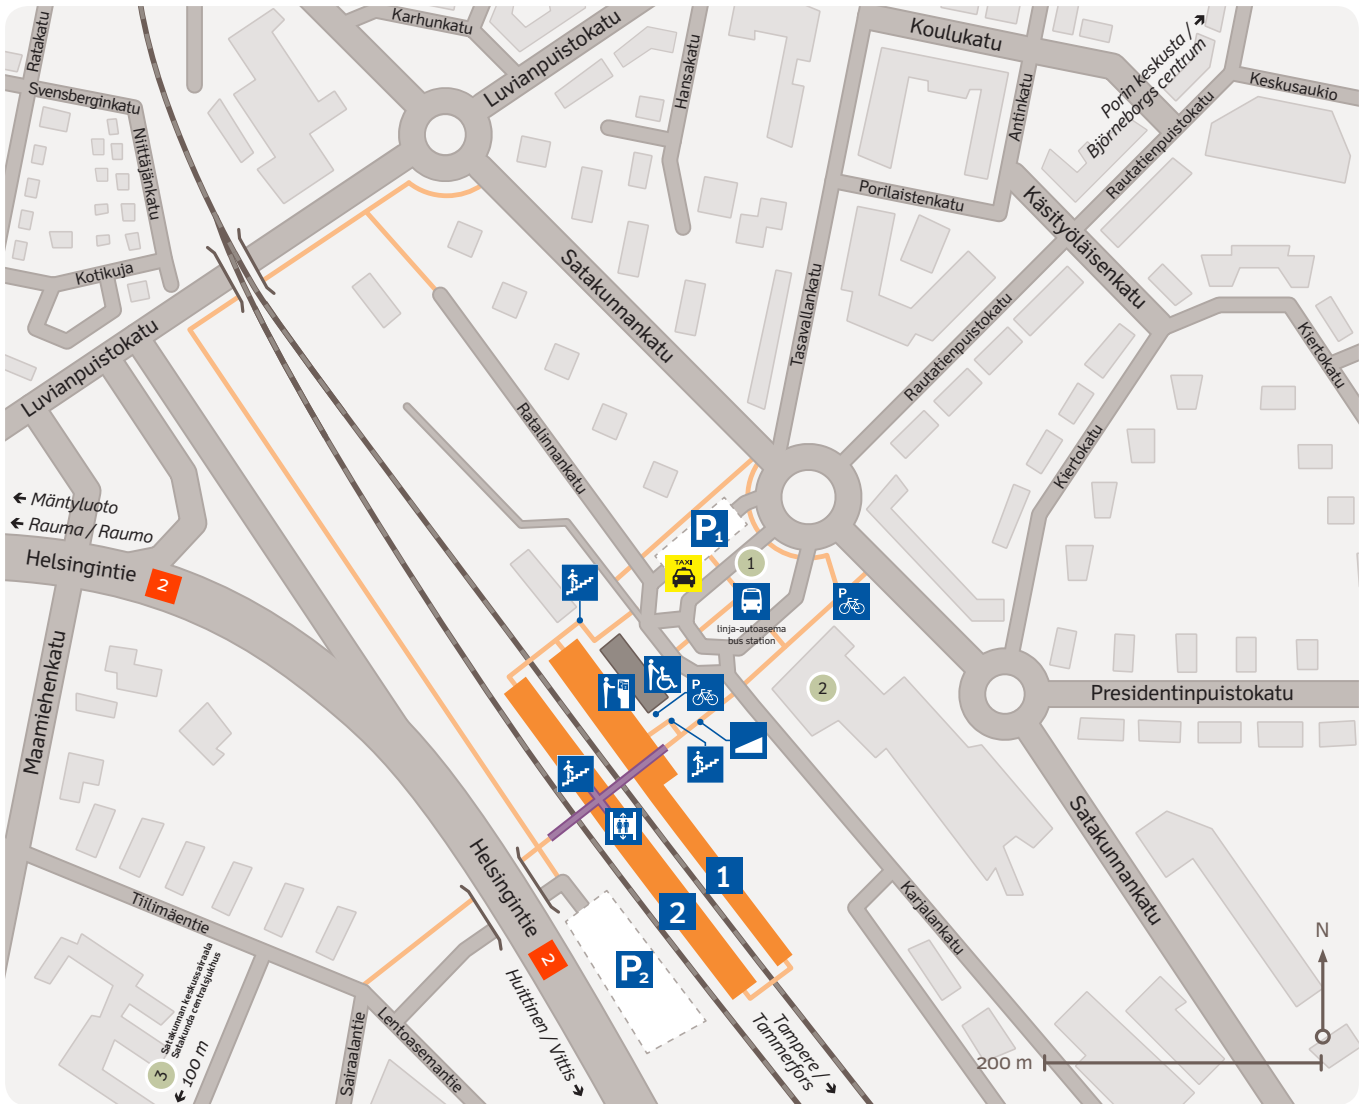

Pori

Björneborg

Taksi Taxi Taxi Pori +358 600 30033
 Hätänumero Nödnnummer Emergency number 112
 Kunnossapito Underhåll Maintenance
 arkisin vardagar weekdays 09.00 - 16.00
 +358 295 020 600

Asema-aukio 3, 28130 Pori Asema-aukio 3, 28130 Björneborg

Asemalla korkeat laiturit Plattformarna är höga High-level platforms 

 Olet tässä Du är här You are here

 Laiturialue Plattformområde Platform area

 Asemarakennus Stationsbyggnad Station building

 Rakennukset Byggnader Buildings

 Alikukutunneli Underfart Underpass

 Lippuautomaatti Biljettautomat Ticket vending machine

 Pyöräparkki Cykelparkering Bicycle parking

 Pysäköintialue Parkeringsplats Car park

 Pyörä- ja kävelytie Gång- och cykelväg Pedestrian and bicycle lane