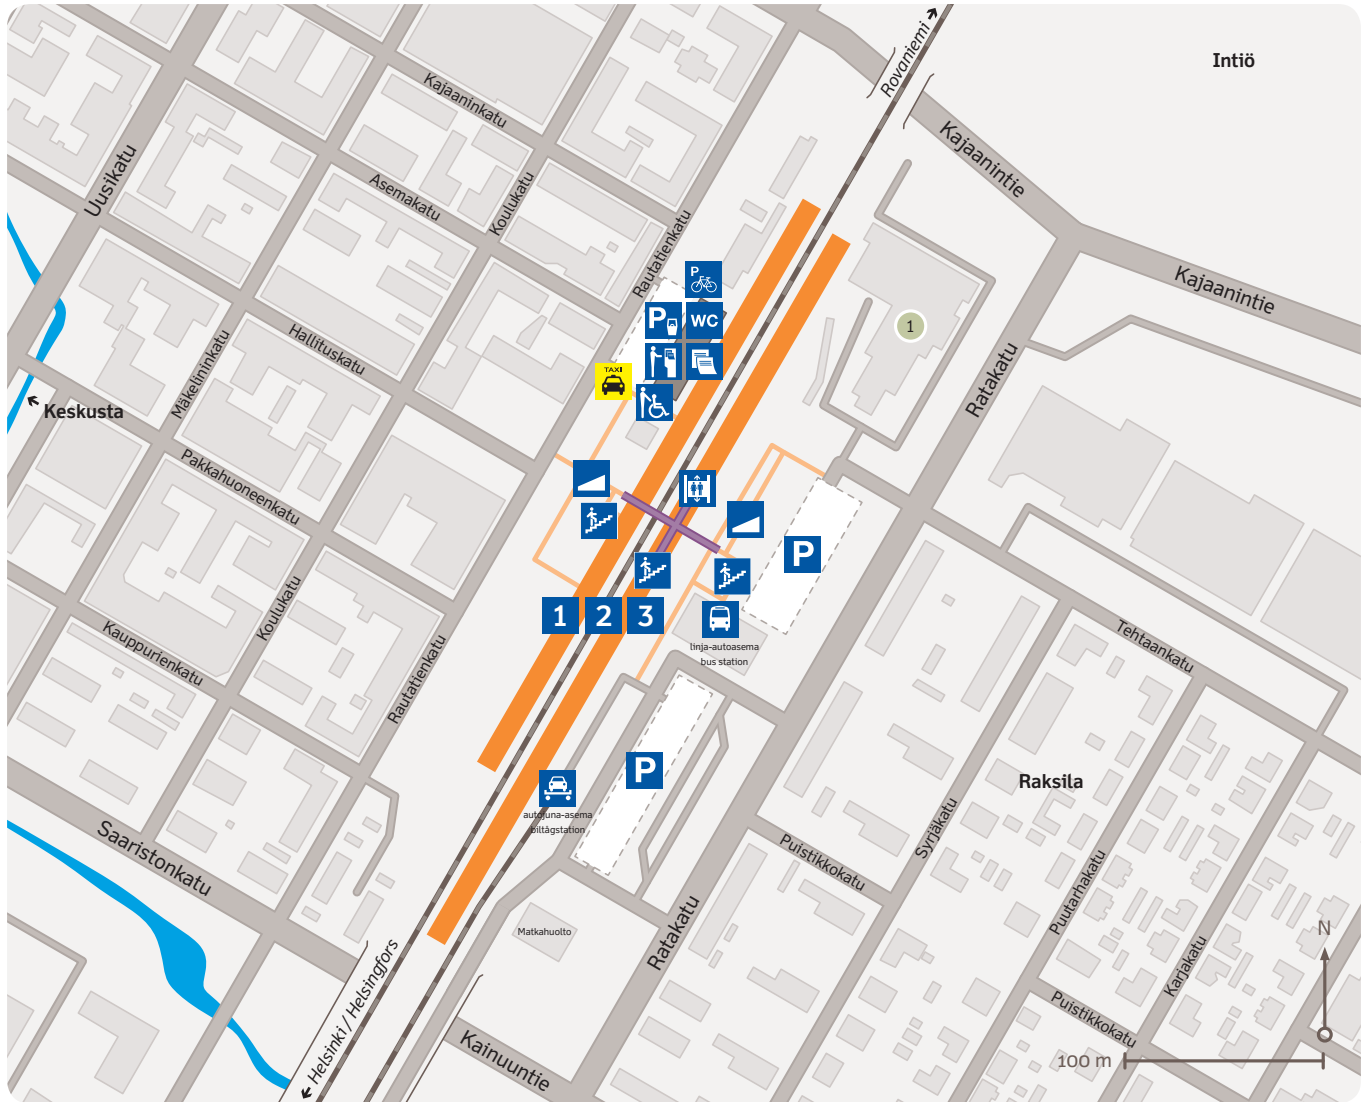

Oulu

Uleåborg

Taksi Taxi Taxi Oulu +358 600 300 81
 Hätänumero Nödnnummer Emergency number 112
 Kunnossapito Underhåll Maintenance
 arkisin vardagar weekdays 09.00 - 16.00
 +358 295 020 600

Rautatienkatu 11a, 90100 Oulu Rautatienkatu 11a, 90100 Uleåborg

Asemalla korkea laiturii Hög plattform på stationen High-level platform

- Olet tässä Du är här You are here
- Laiturialue Plattformområde Platform area
- Asemarakennus Stationsbyggnad Station building
- Rakennukset Byggnader Buildings
- Alitulkutunneli Underfart Underpass

- Pyörä- ja kävelytie Gång- och cykelväg Pedestrian and bicycle route
- Linja-auto Buss Bus
- C Autojuna-asema Biltågstation Car-Carrier Station
- A Avustuspiste Assistsansservice Assistance point
- H Hissi Hiss Lift
- P Portaat Trappor Stairs
- R Luiska Ramp Ramp
- T Taksi Taxi Oulu +358 600 300 81