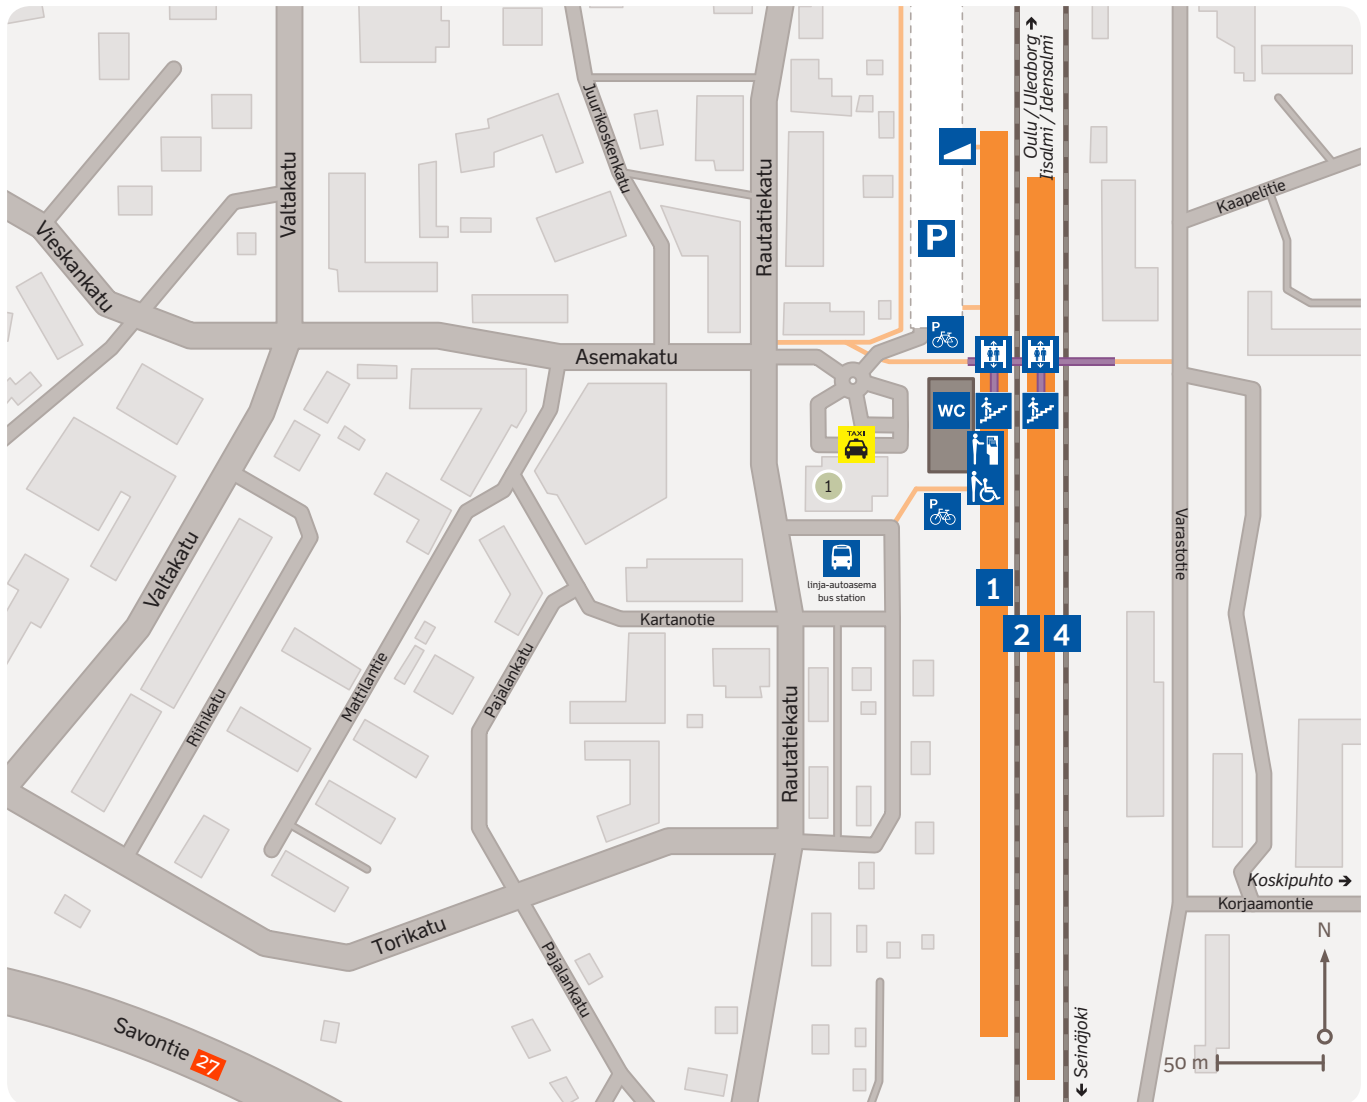

Ylivieska

Asemakatu 11, 84100 Ylivieska

Hätänumero Nödnuret Emergency number 112

Kunnossapito Underhåll Maintenance
arkisin vardagar weekdays 09.00 - 16.00
+358 295 020 600

Asemalla korkeat laiturit Höga plattformar på stationen High-level platforms 

 Olet tässä Du är här You are here

 Laiturialue Plattformområde Platform area

 Asemarakennus Stationsbyggnad Station building

 Rakennukset Byggnader Buildings

 Lippuautomaatti Biljettautomat Ticket vending machine

 Avustuspiste Assistansservice Assistance point

 Pysäköintialue Parkeringsplats Car park

 Pyöräparkki Cykelparkering Bicycle parking

 Pyörä- ja kävelytie Gång- och cykelväg Pedestrian and bicycle way

 Linja-auto Buss Bus

 Hissi Hiss Lift

 Portaat Trappor Stairs

 Luiska Ramp Ramp

 Taksi Taxi Taxi

1 Matkahuolto

2 Ylivieskan kirkko
Ylivieska kyrka
Ylivieska Church

3 Ylivieskan terveyskeskus
Ylivieska hälsocentral
Ylivieska health centre