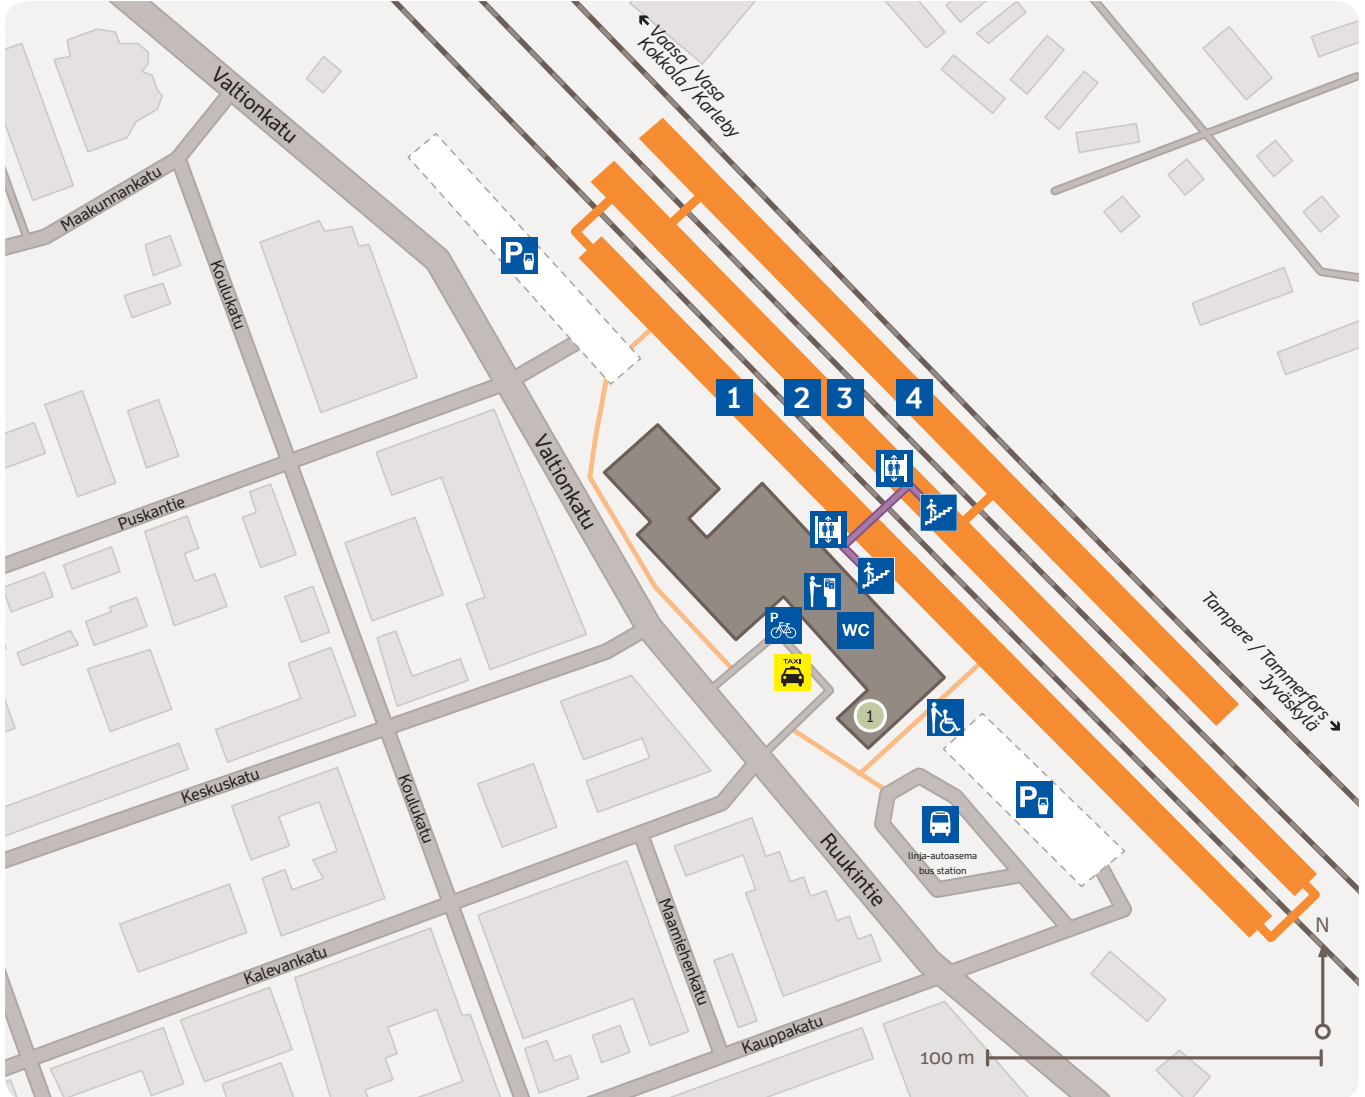

Asemalla korkeat laiturit 1 ja 2 Plattformarna 1 och 2 är höga High-level platforms 1 and 2

- Olet tässä Du är här You are here
- Laiturialue Plattformområde Platform area
- Asemarakennus Stationsbyggnad Station building
- Rakennukset Byggnader Buildings
- Alitukutunneli Underfart Underpass
- Lippuautomaatti Biljettautomat Ticket vending machine
- Avustuspiste Assistansservice Assistance point
- Pyöräparkki Cykelparkering Bicycle parking
- Pyörä- ja kävelytie Gång- och cykelväg Pedestrian and bicycle way
- Linja-auto Buss Bus
- Pysäköintialue, maksullinen Parking area, paid parking
- Hissi Hiss Lift
- Portaat Trappor Stairs
- Taksi Seinäjoki +358 100 84999

- 1 Matkahuolto
- 2 Seinäjoen poliisiasema
Seinäjoki polisstation
Seinäjoki police station
- 3 Seinäjoen ammattikorkeakoulu, Seamk
Seinäjoki yrkeshögskola, Seamk
Seinäjoki University of Applied Sciences
- 4 Helsingin yliopisto, Ruralia-instituutti
Helsingfors universitet, Ruralia-institutet
University of Helsinki, Ruralia Institute
- 5 Kampustalo, Seinäjoki-sali
Kampushuset, Seinäjokisalen
Campus House, Seinäjoki Hall
- 6 Seinäjoki Areena
- 7 Suojeluskunta- ja Lotta Svärd -museo
Skyddskårs- och Lottamuseet
Civil guard and Lotta Svärd museum
- 8 Seinäjoen kaupungintalo
Seinäjoki stadshus
Seinäjoki City Hall
- 9 Seinäjoen Kaupunginteatteri
Seinäjoki stadsteatern
Seinäjoki Theatre
- 10 Seinäjoen kaupunginkirjasto- maakuntakirjasto
Seinäjoki stadsbibliotek-landskapsbibliotek
Seinäjoki city library-provincial library
- 11 Lakeuden Risti
Kyrkan Lakeuden Risti
Lakeuden Risti Church