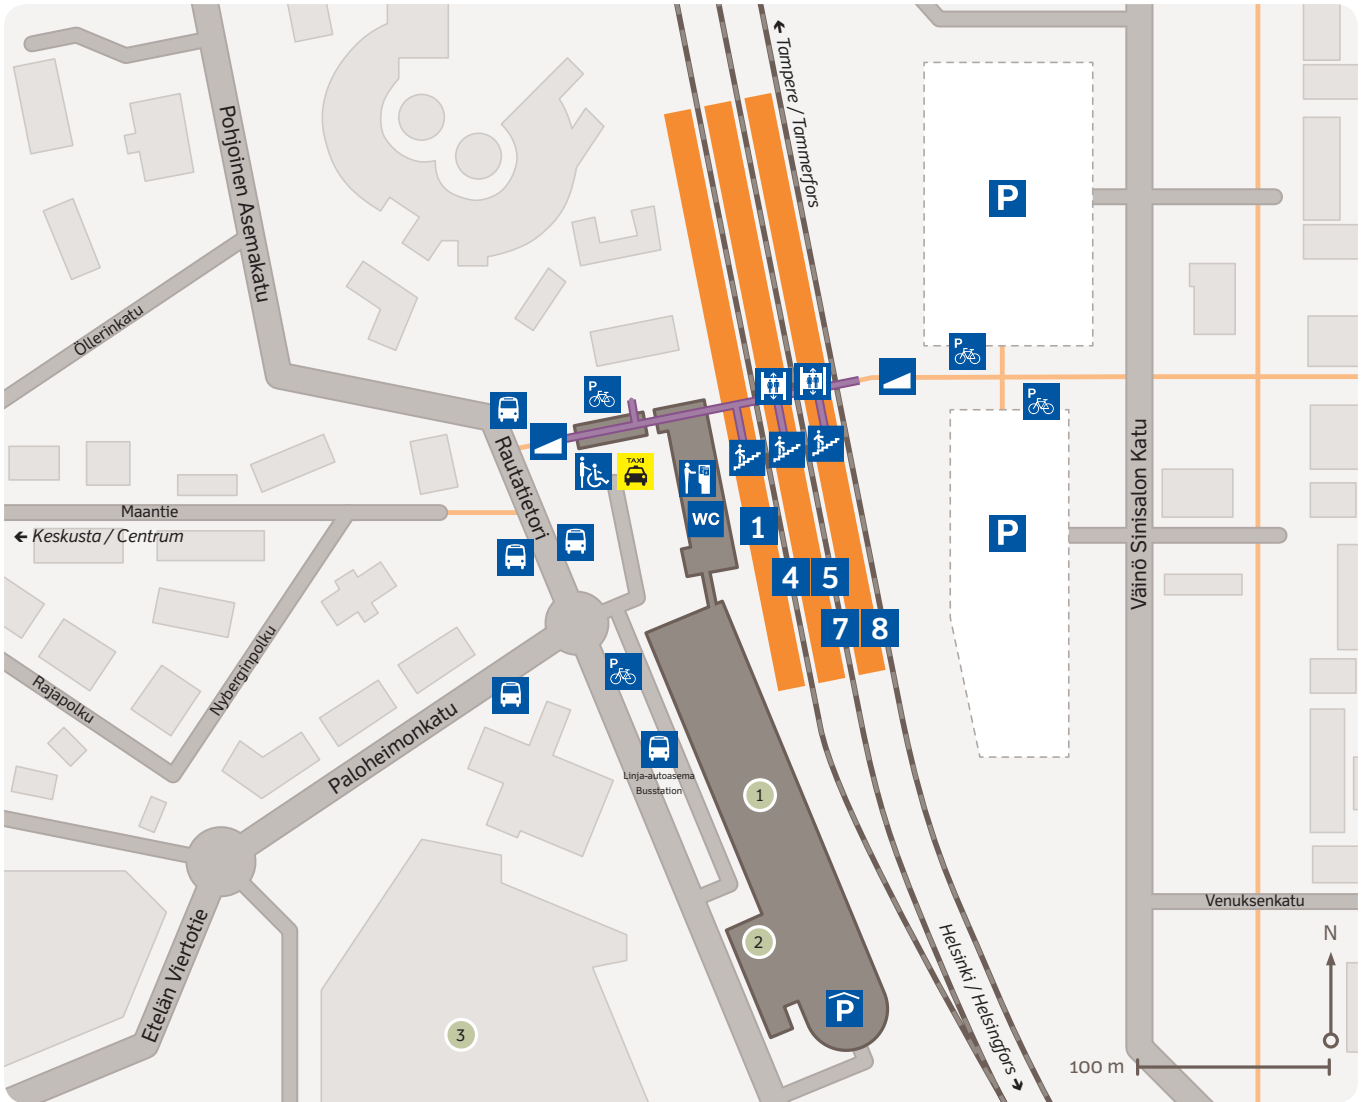

- Olet tässä Du är här You are here
- Laiturialue Plattformområde Platform area
- Asemarakennus Stationsbyggnad Station building
- Rakennukset Byggnader Buildings

- Alitunneli Underfart Underpass
- Lippuautomaatti Biljettautomat Ticket vending machine
- Avustuspiste Assistansservice Assistance point
- Pyöräparkki Cykelparkering Bicycle parking

- Pyörä- ja kävelytie Gång- och cykelväg Pedestrian and bicycle way
- Pysäköintialue Parkeringsplats Car park
- Pysäköintihalli Parkeringshall Car park
- Linja-auto Buss Bus
- Hissi Hiss Lift
- Portaat Trappor Stairs
- Luiska Ramp Ramp
- Taksi Riihimäki +358 200 11100

- 1 Riihimäen matkakeskus
Riihimäki resecenter
Riihimäki travel center
- 2 Matkahuolto
- 3 Kauppakeskus Atomi
Atomi köpcentrum
Atomi shopping centre
- 4 Hämeen Ammattikorkeakoulu
Tavastlands yrkeshögskola
Häme University of Applied Sciences
- 5 Riihimäen taidemuseo
Riihimäki konstmuseum
Riihimäki art museum

- 6 Hämeenaukio
- 7 Riihimäen Teatteri
Riihimäki teater
Riihimäki theatre
- 8 Kauppatori
Salutorget
Market square
- 9 Työväentalomuseo
Folkets hus-museum
Community hall museum