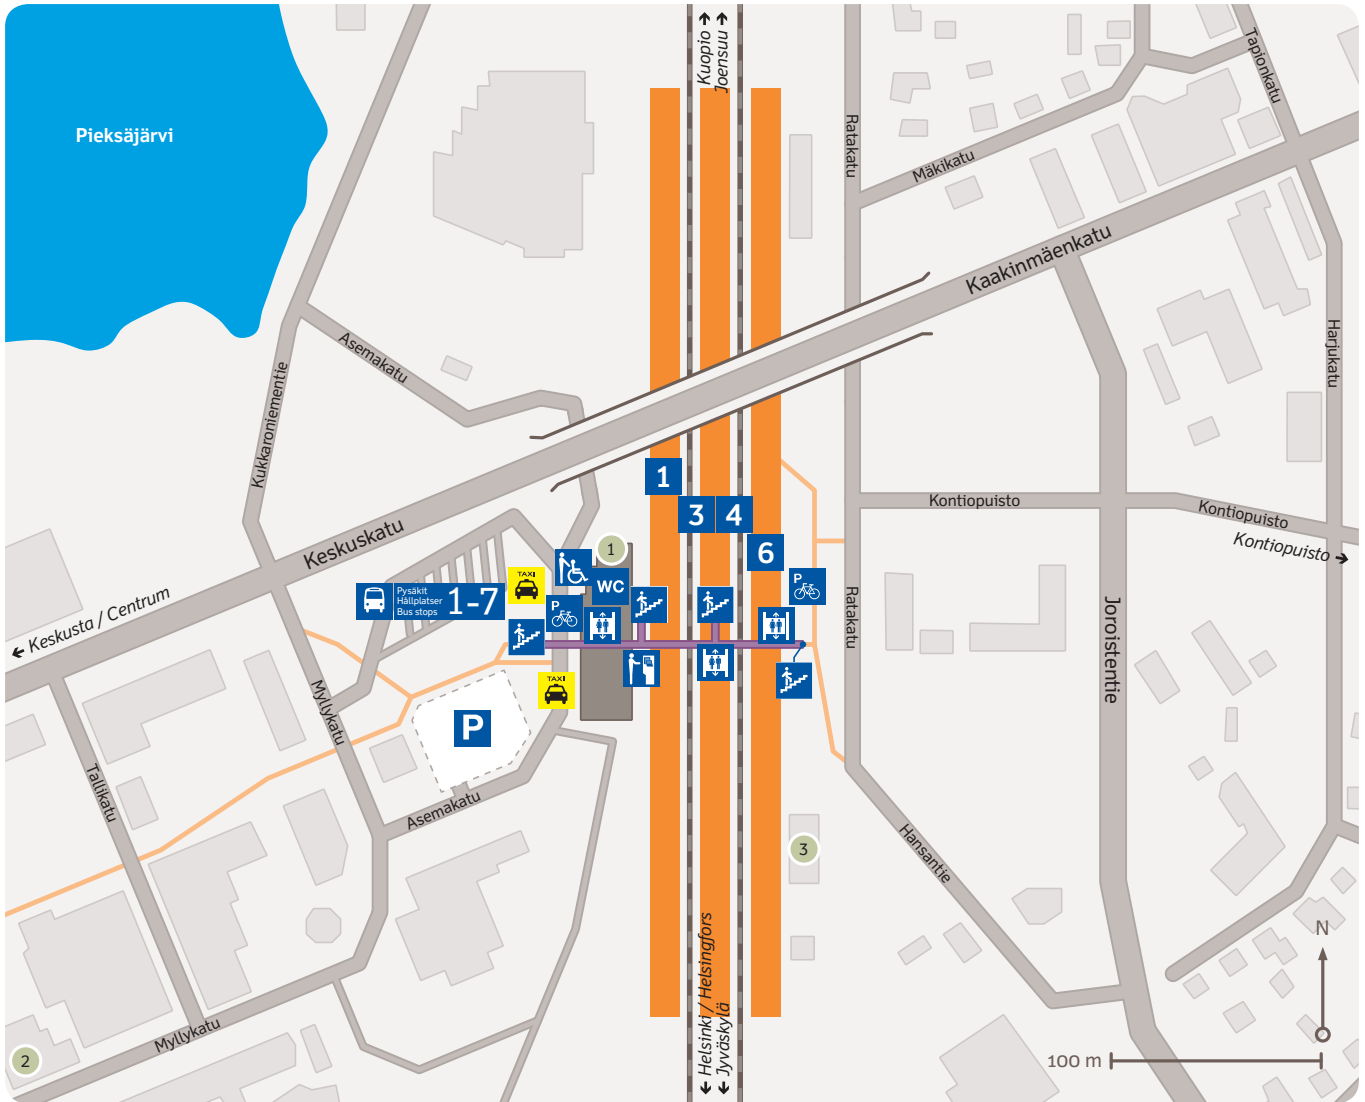

Asemalla matalat laiturit Låga plattformar på stationen Low-level platforms

- Olet tässä Du är här You are here
- Laiturialue Plattformområde Platform area
- Asemarakennus Stationsbyggnad Station building
- Rakennukset Byggnader Buildings

- Lippuautomaatti Biljettautomat Ticket vending machine
- Pyöräparkki Cykelparkering Bicycle parking
- Pysäköintialue Parkeringsplats Car park

- Pyörä- ja kävelytie Gång- och cykelväg Pedestrian and bicycle route
- Linja-auto Buss Bus
- Avustuspiste Assistansservice Assistance point