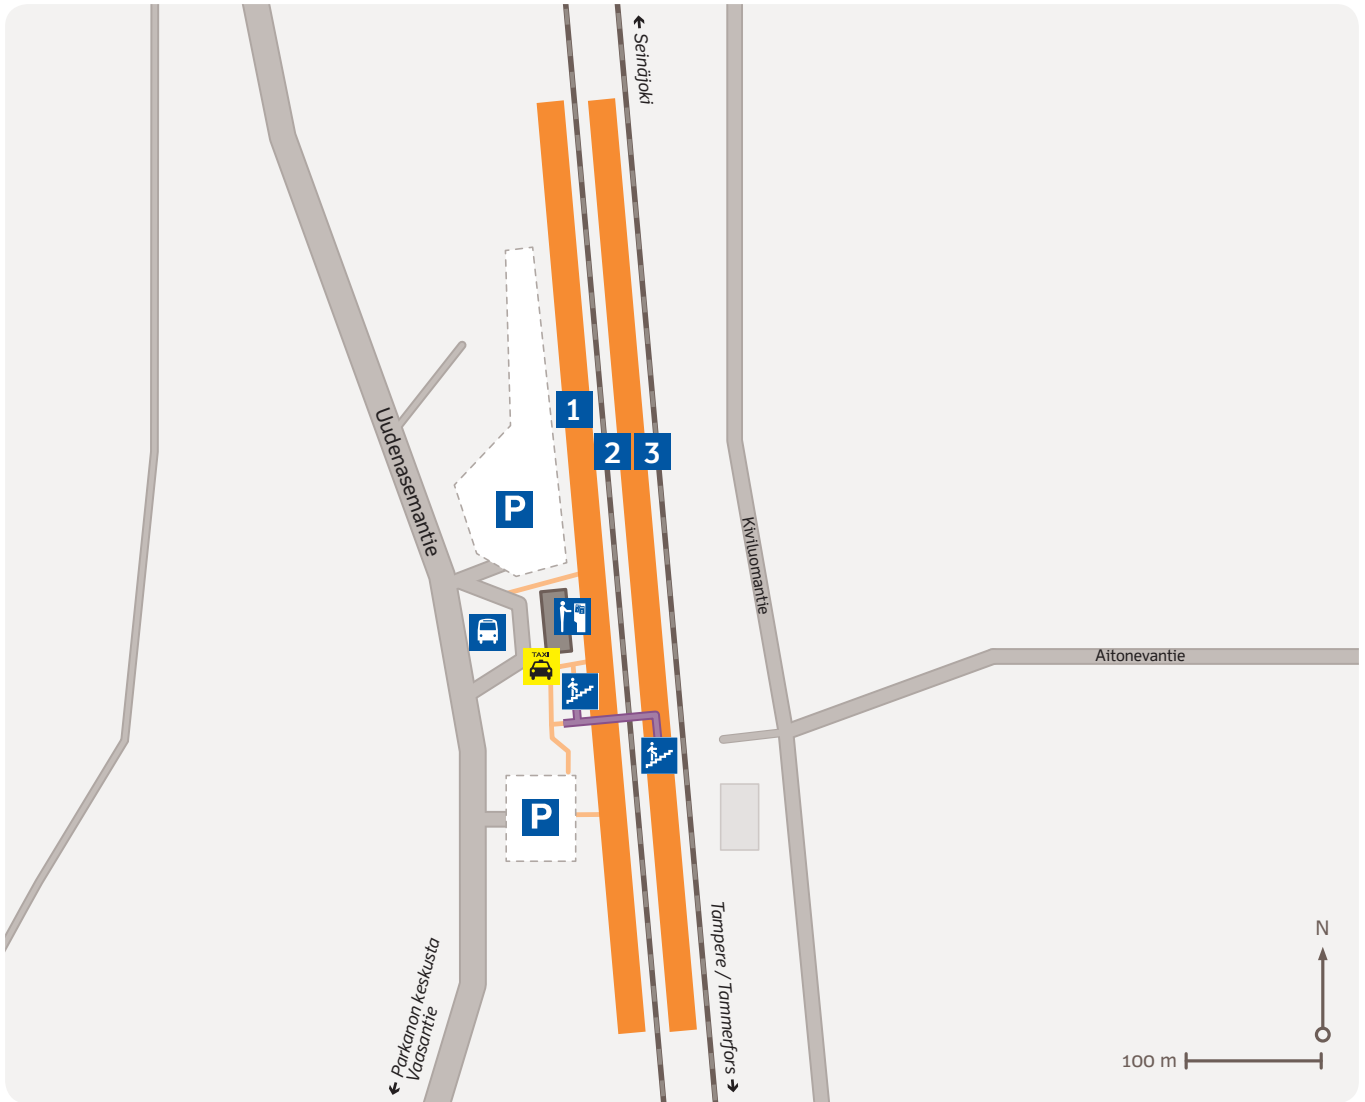

Asemalla korkeat laiturit Höga plattformarna på stationen High-level platforms 

-  Olet tässä Du är här You are here
-  Laiturialue Plattformområde Platform area
-  Asemarakennus Stationsbyggnad Station building

-  Rakennukset Byggnader Buildings
-  Lippuautomaatti Biljettautomat Ticket vending machine
-  Pysäköintialue Parkeringsplats Car park

-  Alikukutunneli Underfart Underpass
-  Pyörä- ja kävelytie Gång- och cykelväg Pedestrian and bicycle way
-  Taksi Parkano +358 3 448 2213
-  Linja-auto Buss Bus
-  Portaat Trappor Stairs