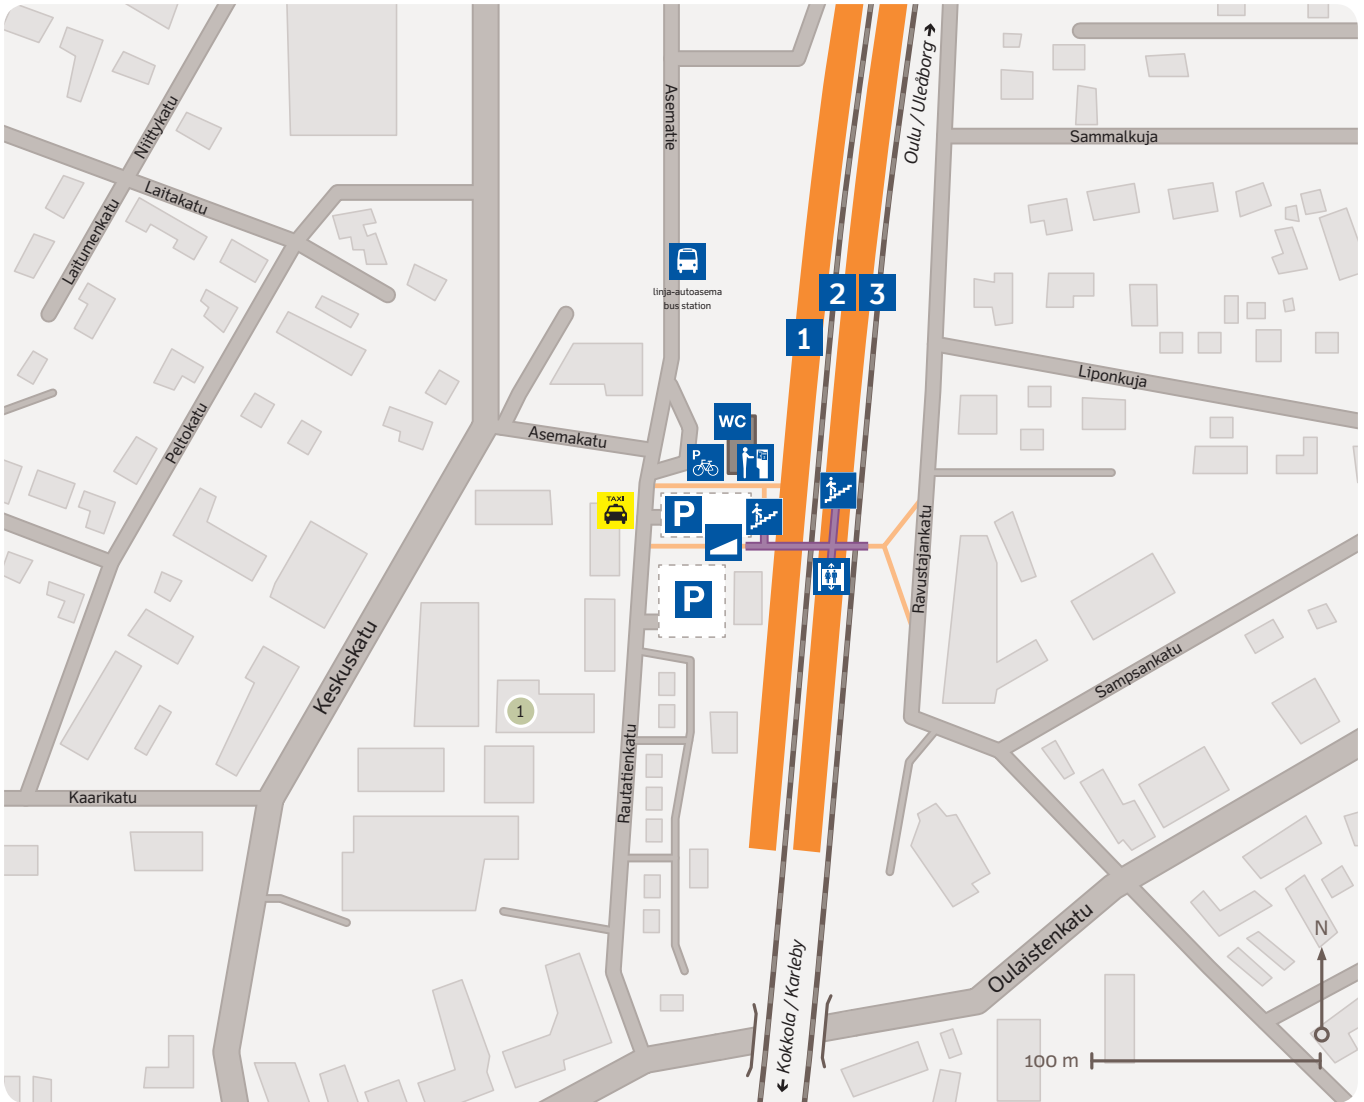

Oulainen

Rautatiekatu 2 a, 86300 Oulainen

Taksi Taxi Taxi Oulainen +358 600 300 60
 Hätänumero Nödnymret Emergency number 112
 Kunnossapito Underhåll Maintenance
 arkisin vardagar weekdays 09.00 - 16.00
 +358 295 020 600

Asemalla korkeat laiturit Höga plattformarna på stationen High-level platforms 

-  Olet tässä Du är här You are here
-  Laiturialue Plattformområde Platform area
-  Asemarakennus Stationsbyggnad Station building
-  Rakennukset Byggnader Buildings
-  Alitulkutunneli Underfart Underpass
-  Lippuautomaatti Biljettautomat Ticket vending machine
-  Pyöräparkki Cykelparkering Bicycle parking
-  Pysäköintialue Parkeringsplats Car park
-  Pyörä- ja kävelytie Gång- och cykelväg Pedestrian and bicycle way
-  Linja-auto Buss Bus
-  Hissi Hiss Lift
-  Portaat Trappor Stairs
-  Luiska Ramp Ramp
-  Taksi Oulainen +358 600 300 60