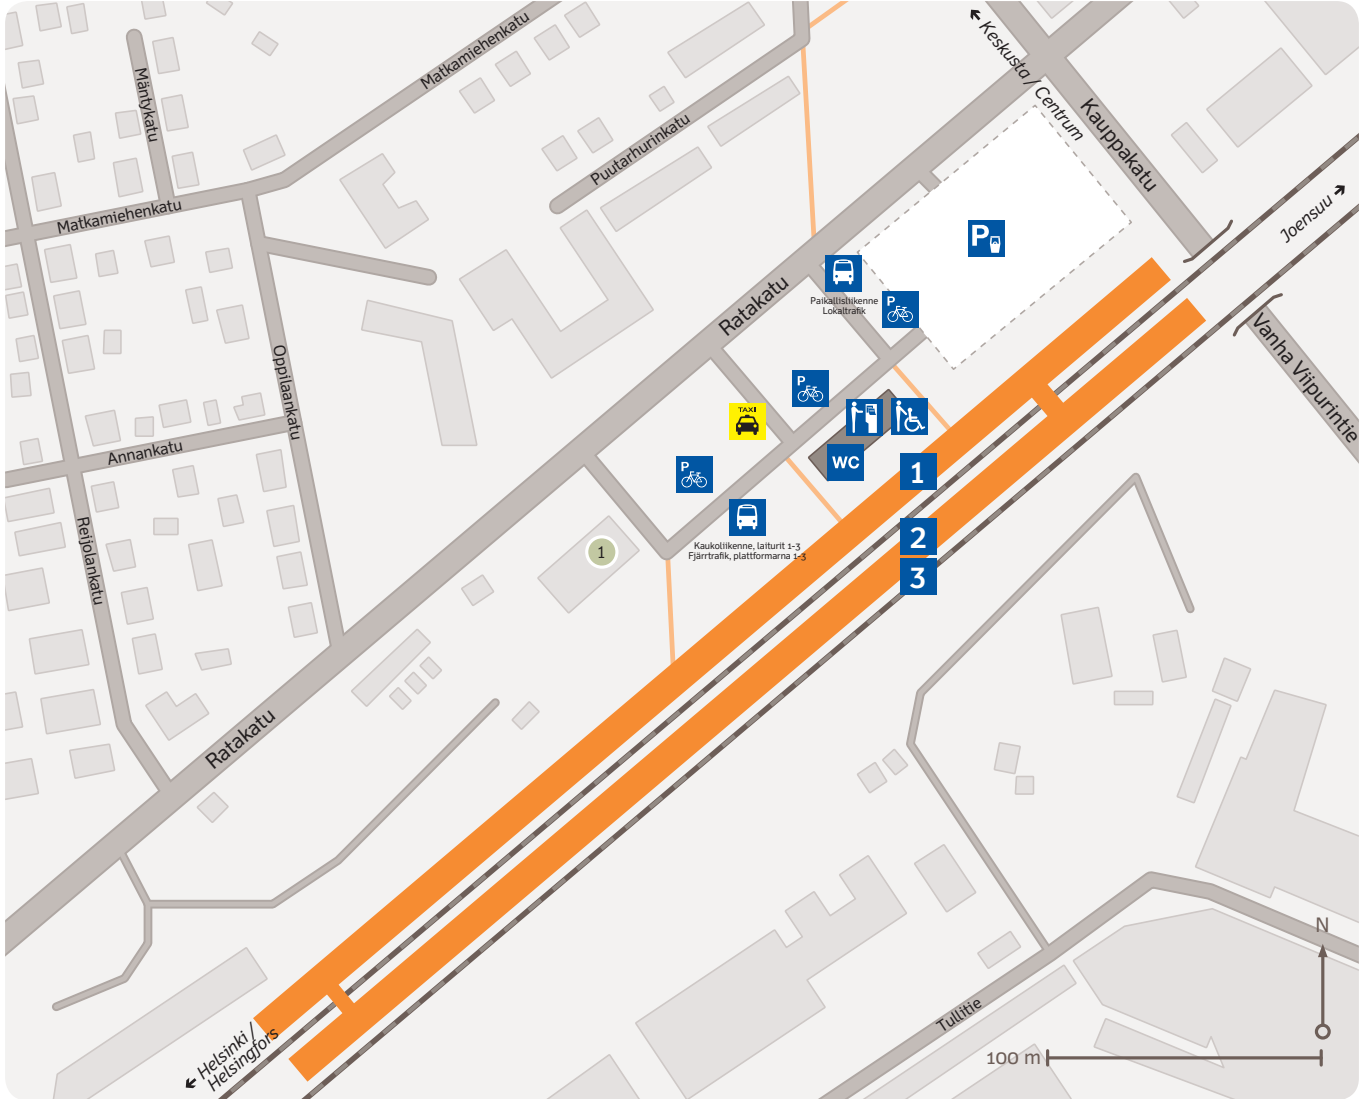

Lappeenranta

Villmanstrand

Ratakatu 23, 53100 Lappeenranta

Asemalla korkea laiturit 1 ja matalat laiturit 2-3 Högplattform 1 och låga plattformar 2-3 High-level platform 1 and low-level platforms 2-3

Taksi Taxi Taxi Lappeenranta +358 200 60 400
 Hätänumero Nödnnummer Emergency number 112
 Kunnossapito Underhåll Maintenance
 arkisin vardagar weekdays 09.00 - 16.00
 +358 295 020 600

- Olet tässä Du är här You are here
- Laiturialue Plattformområde Platform area
- Asemarakennus Stationsbyggnad Station building
- Rakennukset Byggnader Buildings
- T Lippuautomaatti Biljettautomat Ticket vending machine
- P Pyöräparkki Cykelparkering Bicycle parking
- Pyörä- ja kävelytie Gång- och cykelväg Pedestrian and bicycle route
- P Avustuspiste Assistsansservice Assistance point
- P Pysäköintialue, maksullinen Parkeringsplats, avgiftsbelagd Parking area, paid parking
- B Linja-auto Buss Bus
- T Taksi Taxi Lappeenranta +358 200 60 400

- 1 Matkahuolto
- 2 Lappeenrannan linnoitus Villmanstrands fästning Lappeenranta Fortress
- 3 Etelä-Karjalan museo Södra Karelen museum South Karelia Museum
- 4 Lappeenrannan taidemuseo & Ratsuväkimuseo Villmanstrands konstmuseum & kavallerimuseum Art Museum & Cavalry Museum
- 5 Lappeenrannan satama Villmanstrands hamn Lappeenranta Harbour
- 6 Maasotakoulu Markstridsskolan Army Academy
- 7 Lappeenrannan teknillinen yliopisto LUT Villmanstrands tekniska universitet LUT Lappeenranta University of Technology LUT
- 8 Saimaan ammattikorkeakoulu Saimaa yrkeshögskola Saimaa University of Applied Sciences
- 9 Lappeenrannan kaupunginkirjasto Villmanstrands stadsbibliotek Lappeenranta City Library
- 10 Kaupungintalo ja matkailuneuvonta Stadshuset och turistinformation Town Hall and tourist information
- Lappeenranta sali Villmanstrands salen Lappeenranta sali
- Kisapuiston jäähallit Kisapuisto ishållar Kisapuisto ice rinks