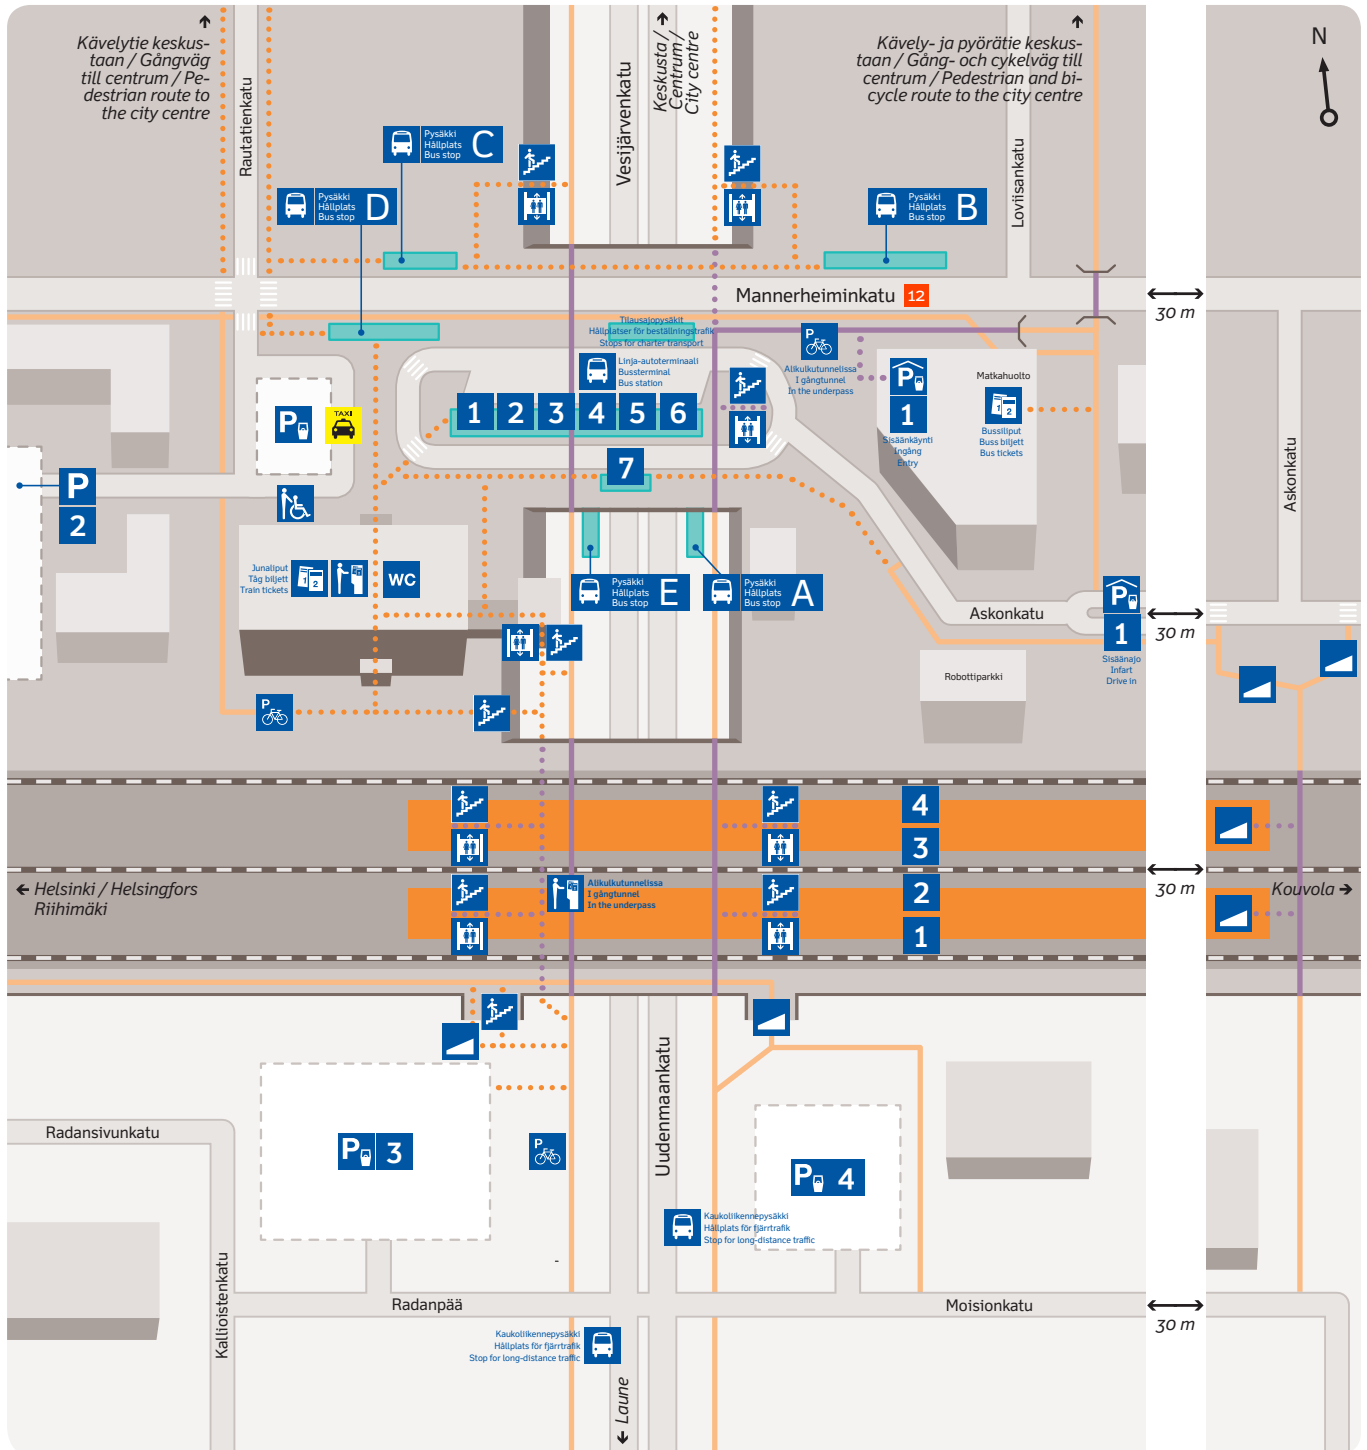

Lahti

Lahtis

LAHTI

Liikennevirasto

Trafikverket

Taksi Taxi Taxi Lahti +358 601 10001
 Hätänumero Nödnumret Emergency number 112
 Kunnossapito Underhåll Maintenance
 arkisin vardagar weekdays 09.00 - 16.00
 +358 295 020 600

Mannerheiminkatu 15, 15100 Lahti Mannerheiminkatu 15, 15100 Lahtis

Asemalla korkeat laiturit Höga plattformarna på stationen High-level platforms

- Olet tässä / Du är här / You are here
- Laiturialue / Plattformområde / Platform area
- Asemarakennus / Stationsbyggnad / Station building
- Rakennukset / Byggnader / Buildings
- Pysäkki / Hällplats / Bus stop
- Linja-auto / Buss / Bus
- Lipunmyynti / Biljettförsäljning / Ticket sales
- Lippuautomaatti / Biljettautomat / Ticket vending machine
- Pysäköintialue / Parkeringsplats / Car park
- Pysäköintialue, maksullinen / Parkeringsplats, avgiftsbelagd / Car park, paid parking
- Pysäköintihalli, maksullinen / Parkeringshall, avgiftsbelagd / Car park, paid parking
- Pyörä- ja kävelytie / Gång- och cykelväg / Pedestrian and bicycle way
- Kävelytie / Gångväg / Pedestrian way
- Aikukulunneetti, kävelytie / Underfart, gångväg / Underpass, pedestrian way
- Aikukulunneetti, pyörä- ja kävelytie / Underfart, gång- och cykelväg / Underpass, pedestrian and bicycle way
- Avustuspiste / Assistservice / Assistance point
- Pyöräparkki / Cykelparkering / Bicycle parking
- Portaat / Trappor / Stairs
- Hissi / Hiss / Lift
- Luiska / Ramp / Ramp
- Taksi / Lahti +358 601 10001