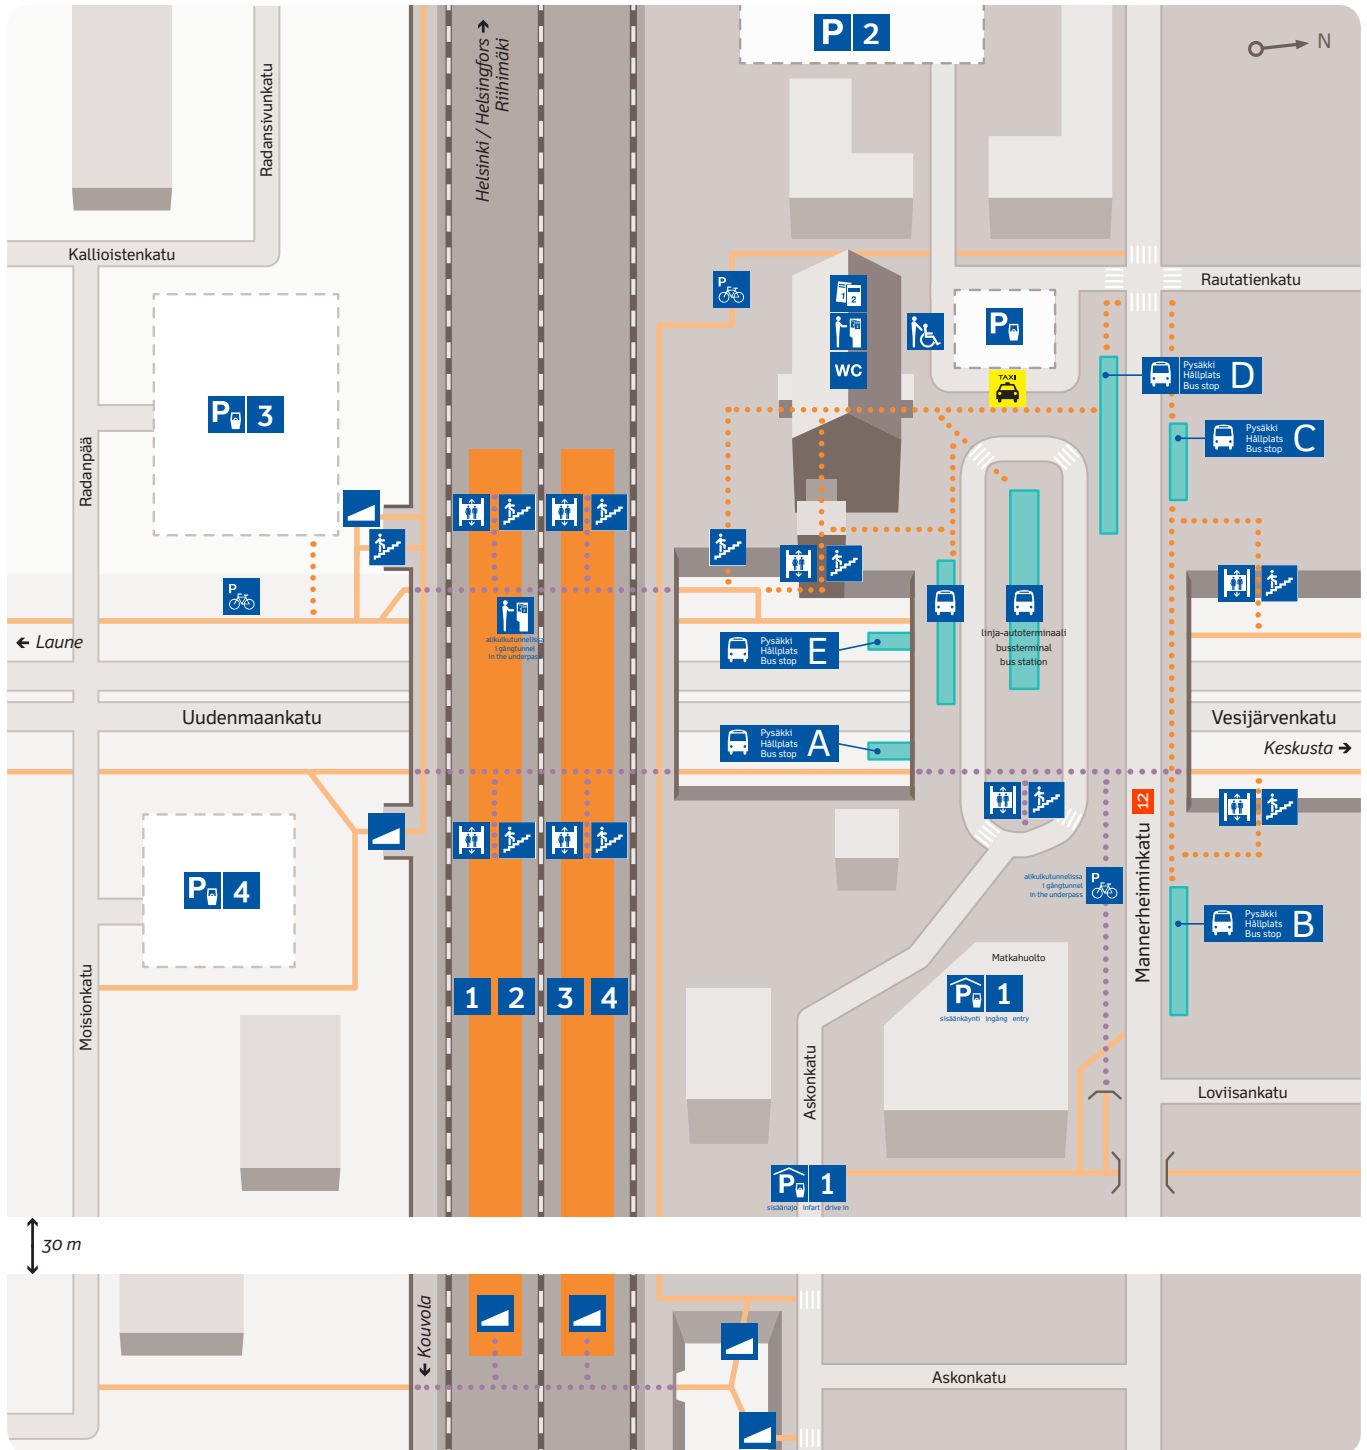

Asemalla korkeat laiturit Höga plattformarna på stationen High-level platforms

- Olet tässä Du är här You are here
- Laiturialue Plattformområde Platform area
- Asemarakennus Stationsbyggnad Station building
- Rakennukset Byggnader Buildings
- Pysäkki Hällplats Bus stop
- Linja-auto Buss Bus

- Lipunmyynti Biljettförsäljning Ticket sales
- Lippuautomaatti Biljettautomat Ticket vending machine
- Pysäköintialue Parkeringsplats Car park
- Pysäköintialue, maksullinen Parkeringsplats, avgiftsbelagd Car park, paid parking
- Pysäköintihalli, maksullinen Parkeringshall, avgiftsbelagd Car park, paid parking

- Pyörä- ja kävelytie Gång- och cykelväg Pedestrian and bicycle way
- Kävelytie Gångväg Pedestrian way
- Alikukuntunneli Underfart Underpass
- Avustuspiste Assistansservice Assistance point
- Pyöräparkki Cykelparkering Bicycle parking

- Portaat Trappor Stairs
- Hissi Hiss Lift
- Luiska Ramp Ramp
- Taksi Lahti +358 601 10001