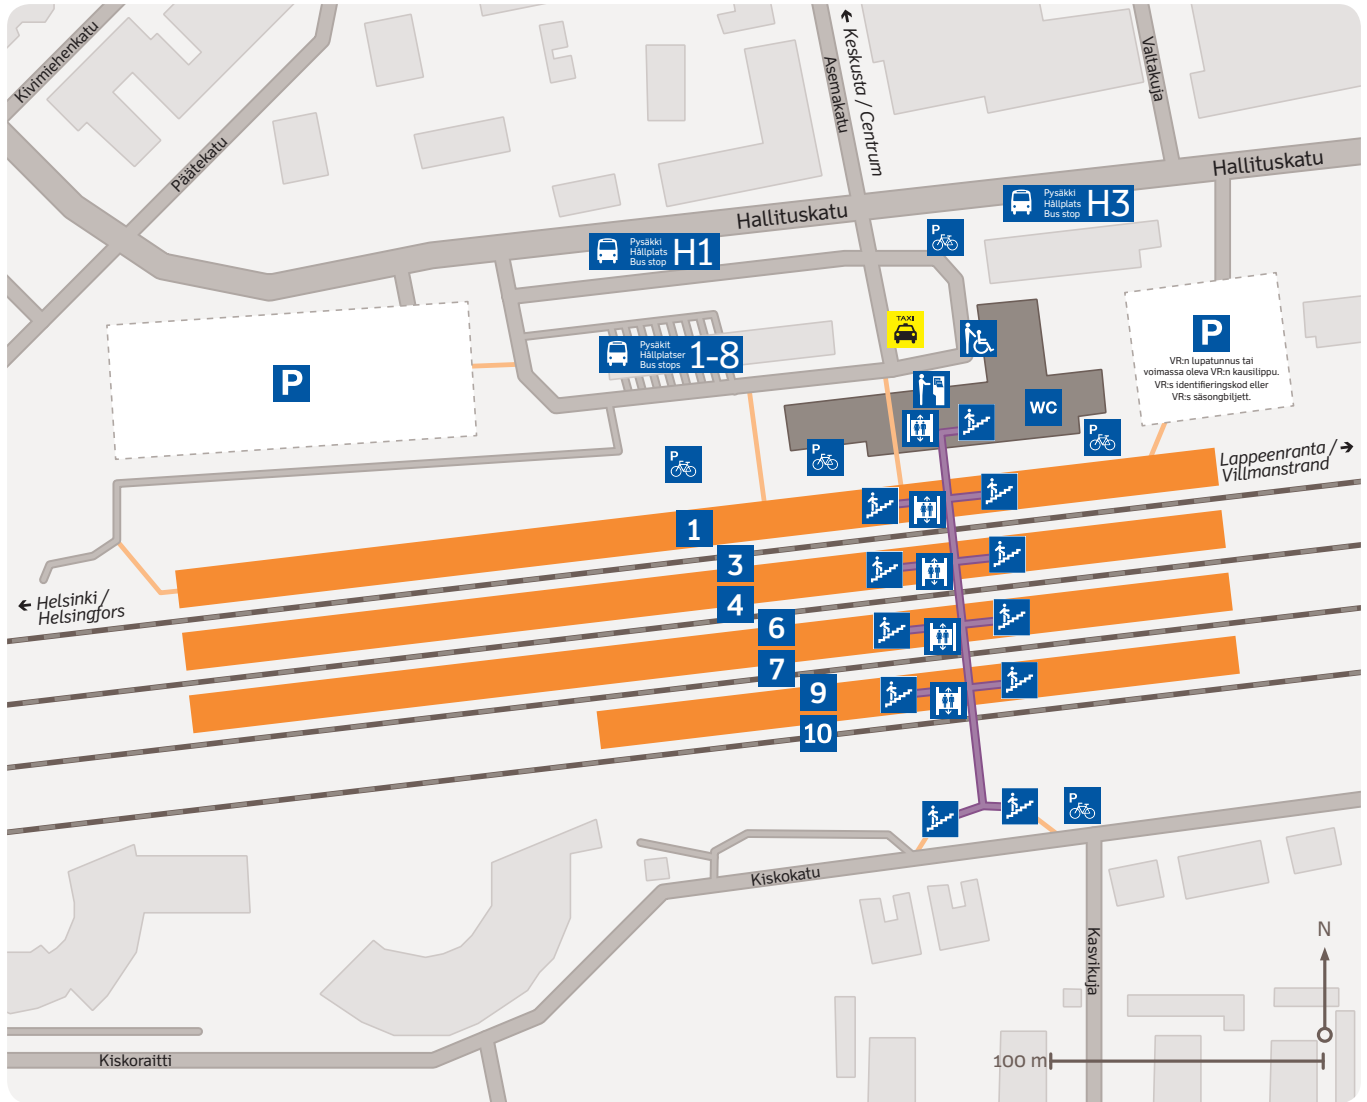

Kouvola

Hallituskatu 3, 45100 Kouvola

Taksi Taxi Taxi Kouvola +358 100 87 227
 Hätänumero Nödnnummer Emergency number 112
 Kunnossapito Underhåll Maintenance
 arkisin vardagar weekdays 09.00 - 16.00
 +358 295 020 600

Asemalla korkeat laiturit Höga plattformar på stationen High-level platforms

- Olet tässä Du är här You are here
- Laiturialue Plattformområde Platform area
- Asemarakennus Stationsbyggnad Station building
- Rakennukset Byggnader Buildings
- Alitunneli Underfart Underpass
- Lippuautomaatti Biljettautomat Ticket vending machine
- Pyöräparkki Cykelparkering Bicycle parking
- Pysäköintialue Parkeringsplats Car park
- Pyörä- ja kävelytie Gång- och cykelväg Pedestrian and bicycle route
- Linja-auto Buss Bus
- Avustuspiste Assistansservice Assistance point
- Hissi Hiss Lift
- Portaat Trappor Stairs
- Taksi Taxi Kouvola +358 100 87 227

- 1 Xamk, Kouvolan kampus
Xamk, Kouvola campus
Xamk, Kouvola campus
- 2 Kouvotalo ja museokorttelit
Kouvolahuset och museikvarteren
Kouvola House and Museum Quarter
- 3 Kouvolan kaupungintalo
Kouvola stadshus
Kouvola City Hall
- 4 Kouvolan pääkirjasto
Kouvola huvudbibliotek
Kouvola main library
- 5 Sarkolan urheilupuisto
Sarkola idrottspark
Sarkola sports park
- 6 Urheilupuisto
Idrottspark
Sports park
- 7 Kouvolan teatteri
Kouvola teater
Kouvola theatre
- 8 Tykkimäki
Tykkimäki nöjespark
Tykkimäki amusement park
- 9 Käyrälammen uimaranta
Käyrälampi badstrand
Käyrälampi beach