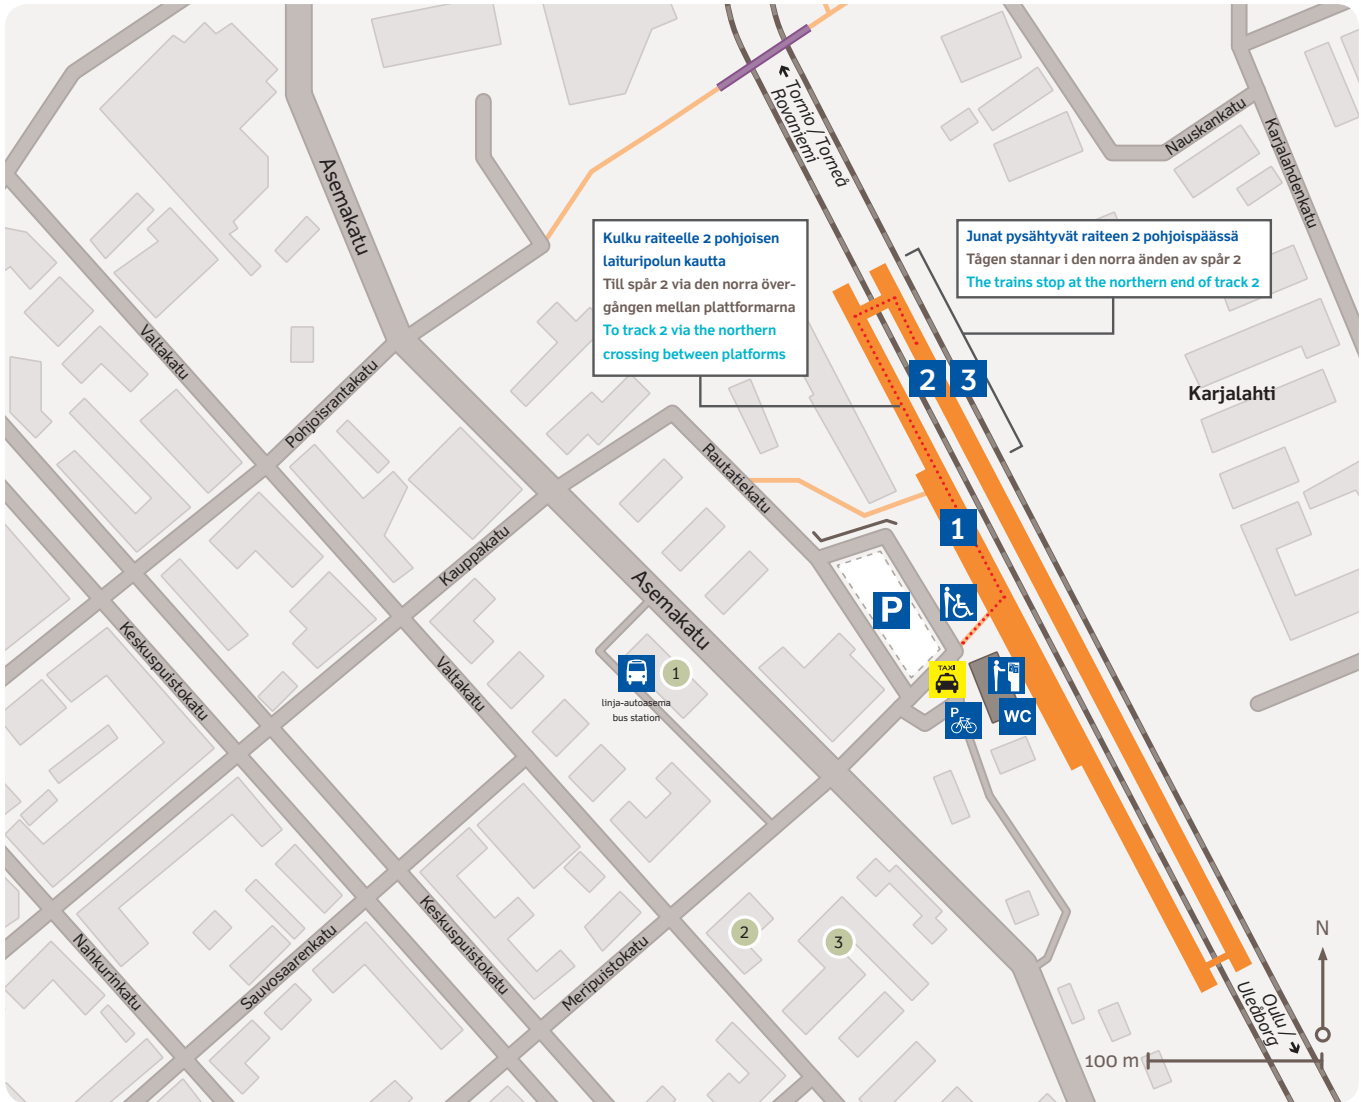

Asemalla korkea laiturit 1 Hög plattform 1 på stationen High-level platform 1

**Kulku raiteelle 2 pohjoisen laituripolun kautta**  
 Till spår 2 via den norra övergången mellan plattformarna  
**To track 2 via the northern crossing between platforms**

**Junat pysähtyvät raiteen 2 pohjoispäässä**  
 Tågen stannar i den norra änden av spår 2  
**The trains stop at the northern end of track 2**

- Olet tässä Du är här You are here
- Laiturialue Plattformområde Platform area
- Altikulkutunneli Underfart Underpass
- Pyörä- ja kävelytie Gång- och cykelväg Pedestrian and bicycle way
- Avustuspiste Assistansservice Assistance point
- Pyöräparkki Cykelparkering Bicycle parking
- Asemarakennus Stationsbyggnad Station building
- Lippuautomaatti Biljettautomat Ticket vending machine
- Linja-auto Buss Bus
- Pysäköintialue Parkeringsplats Car park
- Taksi Kemi +358 200 68000