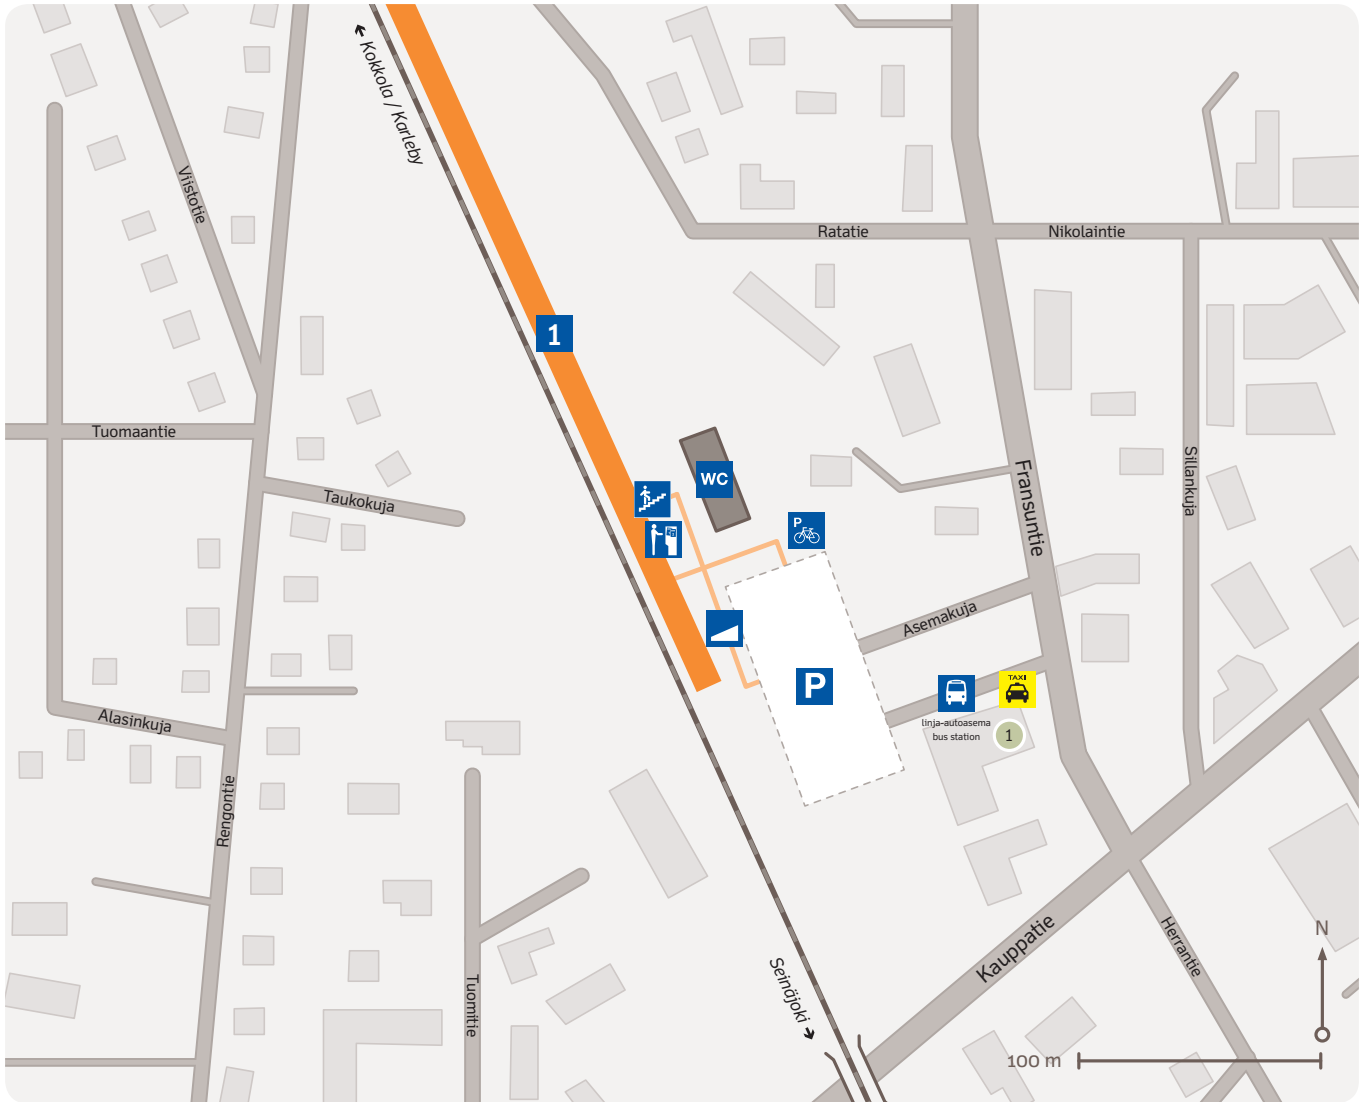

Asemalla korkea laiturii Hög plattform på stationen High-level platform 

- | | | | |
|--|---|---|---|
|  Olet tässä Du är här You are here |  Rakennukset Byggnader Buildings |  Pyörä- ja kävelytie Gång- och cykelväg Pedestrian and bicycle way |  Portaat Trappor Stairs |
|  Laiturialue Plattformområde Platform area |  Lippuautomaatti Biljettautomat Ticket vending machine |  Pysäköintialue Parkeringsplats Car park |  Luiska Ramp Ramp |
|  Asemarakennus Stationsbyggnad Station building |  Pyöräparkki Cykelparkering Bicycle parking |  Linja-auto Buss Bus |  Taksi Kauhava +358 100 85 555 |

- 4 Kauhavan lukio
- 5 Kauhavan kirkko
Kauhava kyrka
Kauhava Church
- 6 Kauhavan terveyskeskus
Kauhava hälsocentral
Kauhava health centre
- 7 Jäähalli
Ishall
Indoor ice-skating rink