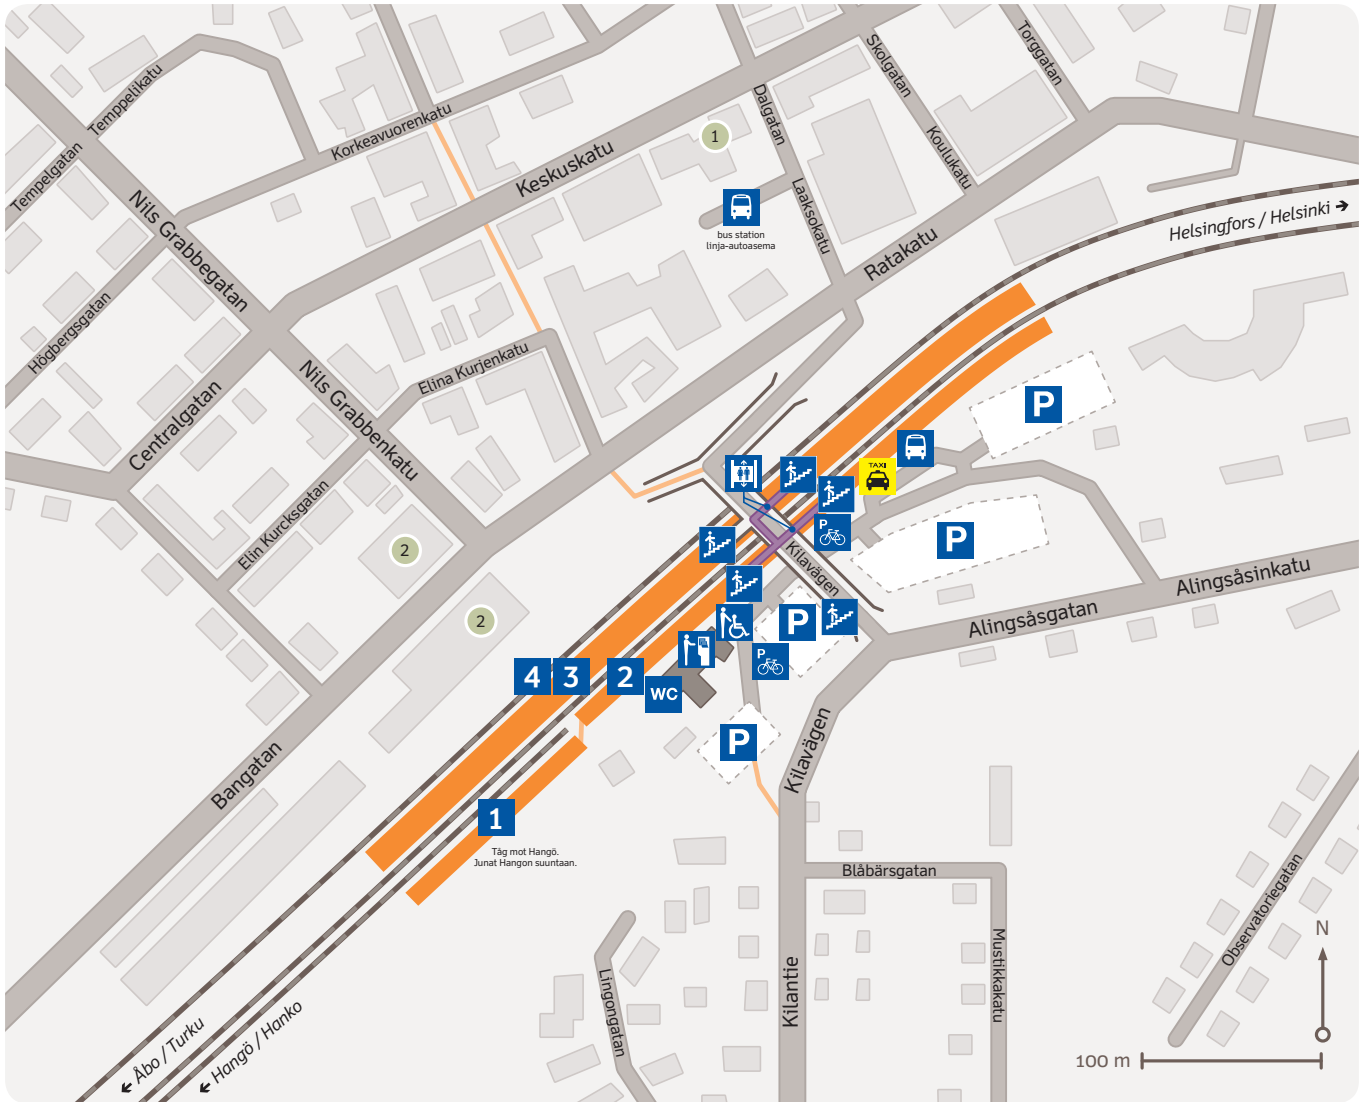

Karis

Karjaa

Taxi Taksi Taxi Karis +358 100 3344
 Nödnummer Hätännumero Emergency number 112
 Underhåll Kunnonssapito Maintenance vardagar arkisin weekdays 09.00 - 16.00 +358 295 020 600

Alingsås-gatan 37, 10300 Karis Alingsåsinkatu 37, 10300 Karjaa

Höga plattformar på stationen Asemalla korkeat laiturit High-level platforms

- Du är här Olet tässä You are here
- Plattformsområde Laiturialue Platform area
- Stationsbyggnad Asemarakennus Station building
- Byggnader Rakennukset Buildings
- Underfart Atikukutunneli Underpass
- Biljettautomat Lippuautomaatti Ticket vending machine
- Cykelparkering Pyöräparkki Bicycle parking
- Parkeringsplats Pysäköintialue Car park
- Gång- och cykelväg Pyörä- ja kävelytiie Pedestrian and bicycle route
- Buss Linja-auto Bus
- Assistansservice Avustuspiste Assistance point
- Hiss Hissi Lift
- Trappor Portaat Stairs
- Taxi Taksi Karis +358 100 3344

- 1** Karis bibliotek
Karjaan kirjasto
Karis Library
- 2** Axxell
Axxell
Axxell
- 3** Karis hälsostation
Karjaan terveysasema
Karis Health Centre
- 4** Raseborgs medborgarinstitut
Raaseporin kansalaisopisto
Raseborg Adult Education Centre
- 5** Aktia ishall
Aktia jäähalli
Aktia Ice Hall
- 6** Karis idrottscentrum
Karjaan Urheilukeskus
Karjaa Sports Centre