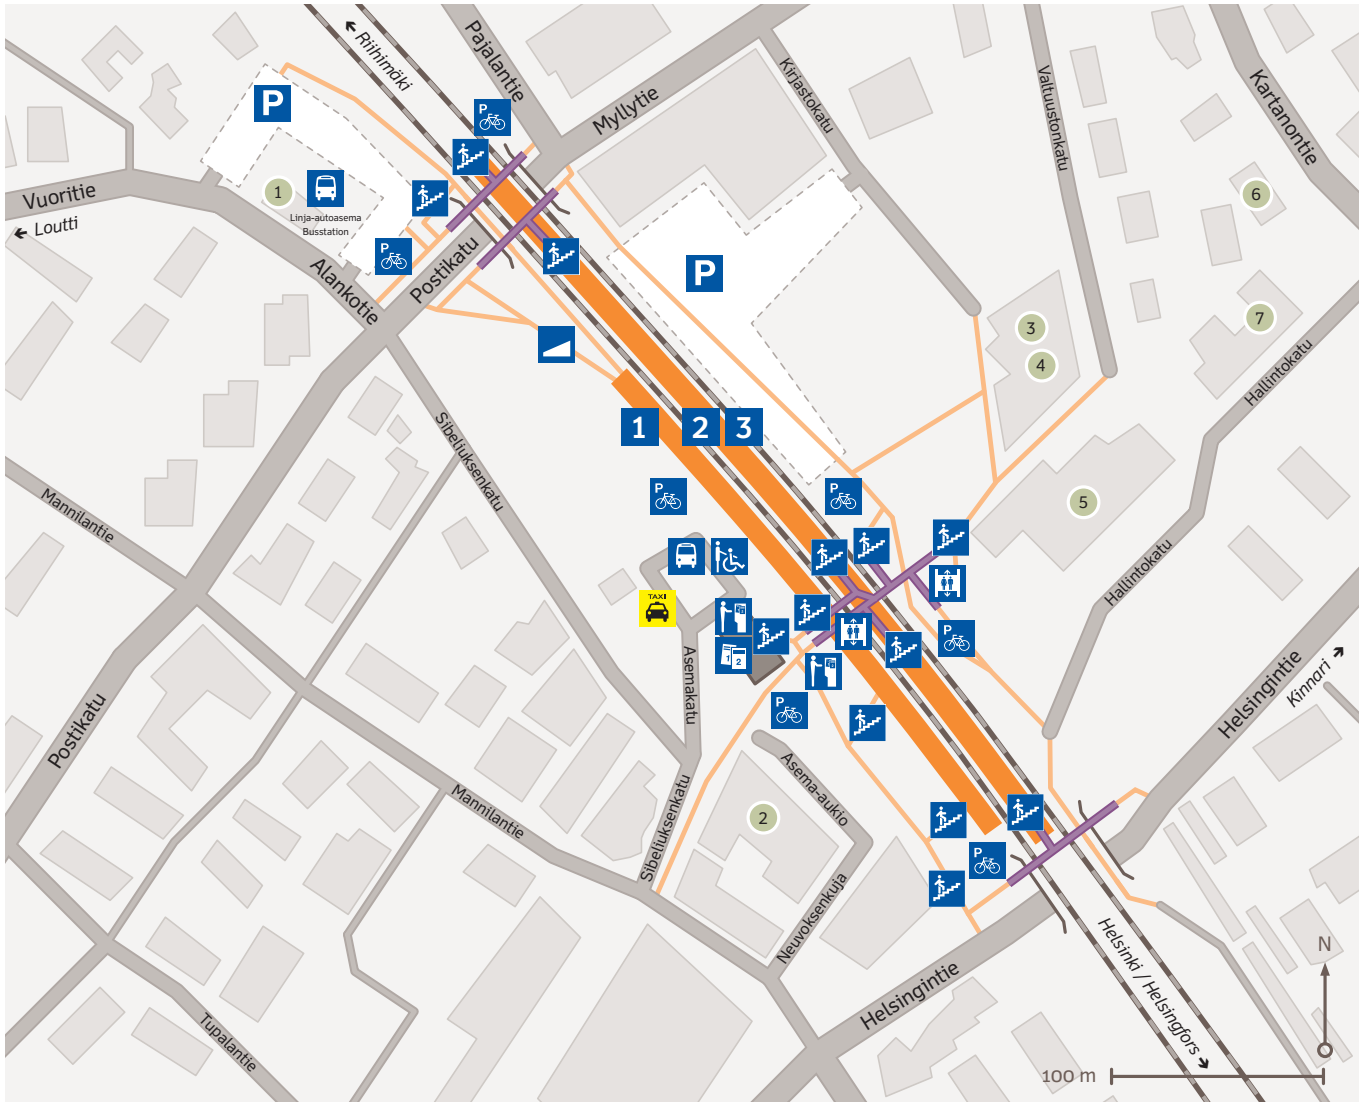

Järvenpää

Träskända

Asema-aukio 1, 04400 Järvenpää Asema-aukio 1, 04400 Träskända

Taksi Taxi Taxi Järvenpää +358 9 1066 4400
 Hätänumero Nödnymret Emergency number 112
 Kunnossapito Underhåll Maintenance
 arkisin vardagar weekdays 09.00 - 16.00
 +358 295 020 600

Asemalla korkeat laiturit Höga plattformarna på stationen High-level platforms

- Olet tässä Du är här You are here
- Laiturialue Plattformområde Platform area
- Alkukuljetunneli Underfart Underpass
- Lipunmyynti Biljettförsäljning Ticket sales
- Lippuautomaatti Biljettautomat Ticket vending machine
- Avustuspiste Assistansservice Assistance point
- Pyörä- ja kävelytie Gång- och cykelväg Pedestrian and bicycle way
- Hissi Hiss Lift
- Pysäköintialue Parkeringsplats Car park
- Linja-auto Buss Bus
- Pyöräparkki Cykelparkering Bicycle parking
- Portaat Trappor Stairs
- Luiska Ramp Ramp
- Taksi Järvenpää +358 9 1066 4400

- 1 Matkahuolto
- 2 Hotelli Scandic Järvenpää
Hotell Scandic Järvenpää
Hotel Scandic Järvenpää
- 3 Järvenpään kaupunginkirjasto
Träskända stadsbibliotek
Järvenpää public library
- 4 Järvenpään taidemuseo
Träskända konstmuseum
Järvenpää art museum
- 5 Järvenpää-talo
- 6 Seuratalo
Föreningshuset
Event hall
- 7 Järvenpään kaupungintalo
Träskända stadshus
Järvenpää city hall
- 8 Järvenpään lukio
- 9 Järvenpään jäähalli
Träskända ishall
Järvenpää ice hall
- 10 Myllytien terveysasema
Myllytie hälsostation
Myllytie health centre
- 11 Järvenpään kirkko
Träskända kyrka
Järvenpää church
- 12 Järvenpään opisto
Träskända institut
Järvenpää college