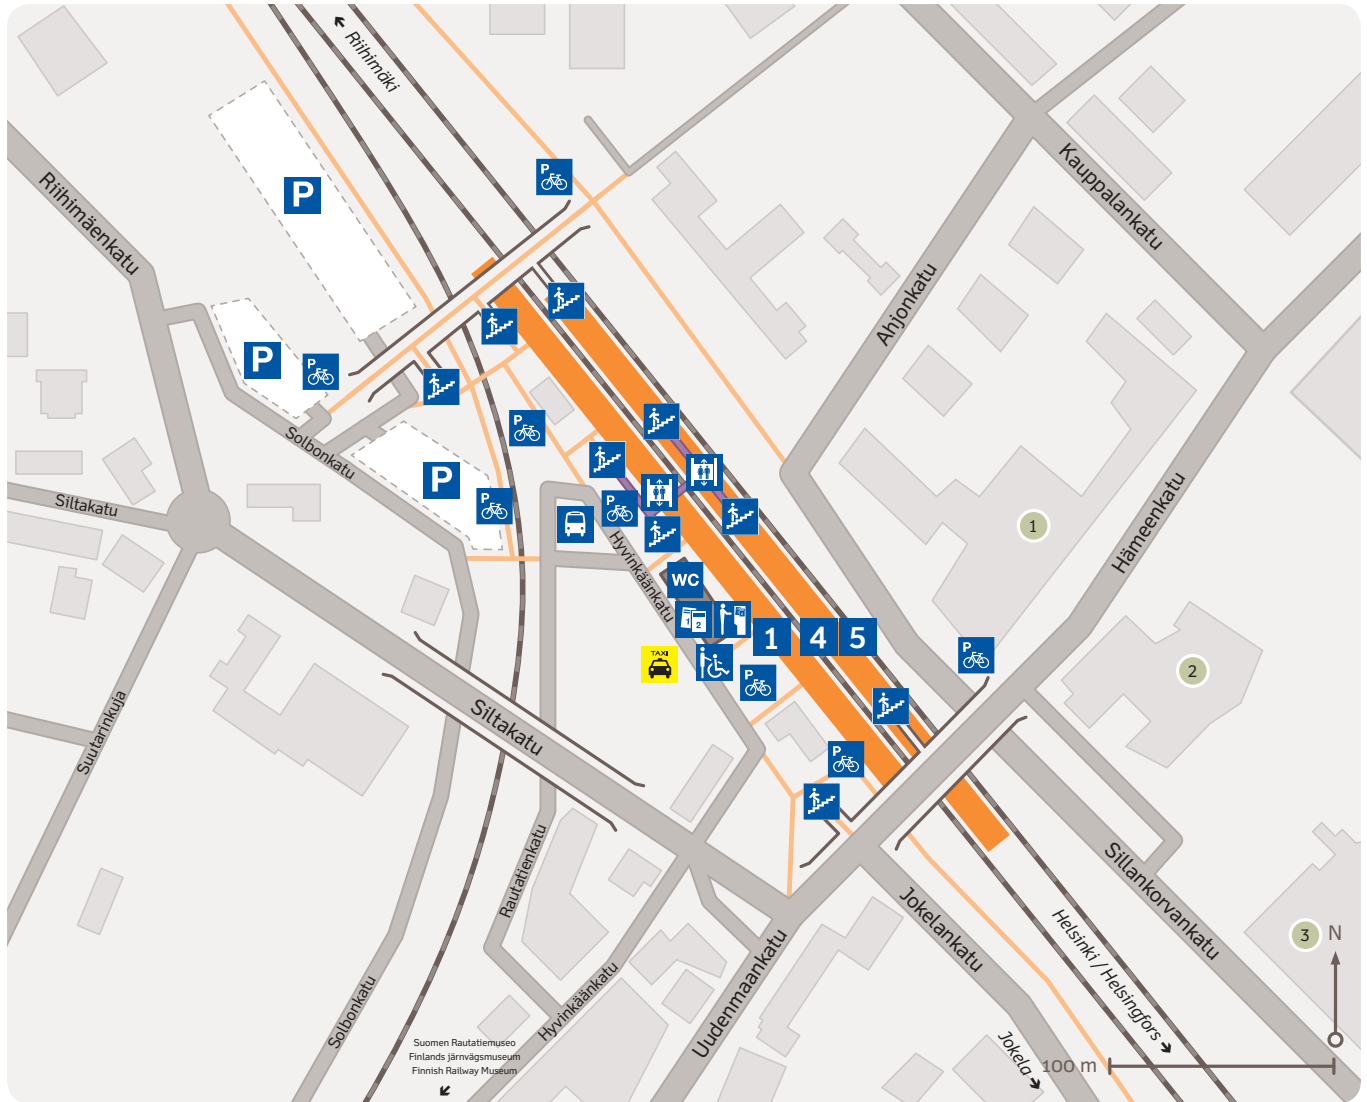

Hyvinkää

Hyvinge

Hätänumero Nödnúmer Emergency number 112
Kunnossapito Underhåll Maintenance
arkisin vardagar weekdays 09.00 - 16.00
+358 295 020 600

Rautatienkatu 9, 05800 Hyvinkää Rautatienkatu 9, 05800 Hyvinge

Asemalla korkeat laiturit Höga plattformarna på stationen High-level platforms

Olet tässä Du är här You are here

Laiturialue Plattformområde Platform area

Asemarakennus Stationsbyggnad Station building

Rakennukset Byggnader Buildings

Alitukunnelletti Underfart Underpass

Lipunmyynti Biljettförsäljning Ticket sales

Lippuautomaatti Biljettautomat Ticket vending machine

Avustuspiste Assistansservice Assistance point

Pyöräparkki Cykelparkering Bicycle parking

Pysäköintialue Parkeringsplats Car park

Linja-auto Buss Bus

Hissi Hiss Lift

Portaat Trappor Stairs

Taksi Taxi Taxi

1 Hotelli Cumulus Hyvinkää
Hotell Cumulus Hyvinkää
Hotel Cumulus Hyvinkää

2 Hyvinkään taidemuseo
Hyvinge konstmuseum
Hyvinkää Art Museum

3 Hyvinkää sali
Hyvingesalen
Hyvinkää hall

4 Sveitsin uimala
Sveitsi badinrättning
Sveitsi outdoor swimming pool

5 Poliisilaitos
Polisinstättning
City police department

6 Hyria

7 Hyvinkään terveyskeskus
Hyvinge hälsostation
Hyvinkää health centre

8 Urheilupuisto
Idrottspark
Sports park

9 Hyvinkään kirkko
Hyvinge kyrka
Hyvinkää church

10 Suomen Rautatiemuseo
Finlands järnvägmuseum
Finnish Railway Museum

11 Laurea Ammattikorkeakoulu
Laurea yrkeshögskola
Laurea University of Applied Sciences

12 Linja-auto asema Hyvinkää
Hyvinge busstation
Hyvinkää bus station

14 Kaupungintalo
Hyvinge stadshus
Hyvinkää City Hall

15 Matkailuneuvonta
Turistinformation
Tourist information

15 Hyvinkään kaupunginmuseo
Hyvinge stadsmuseum
Hyvinkää City Museum