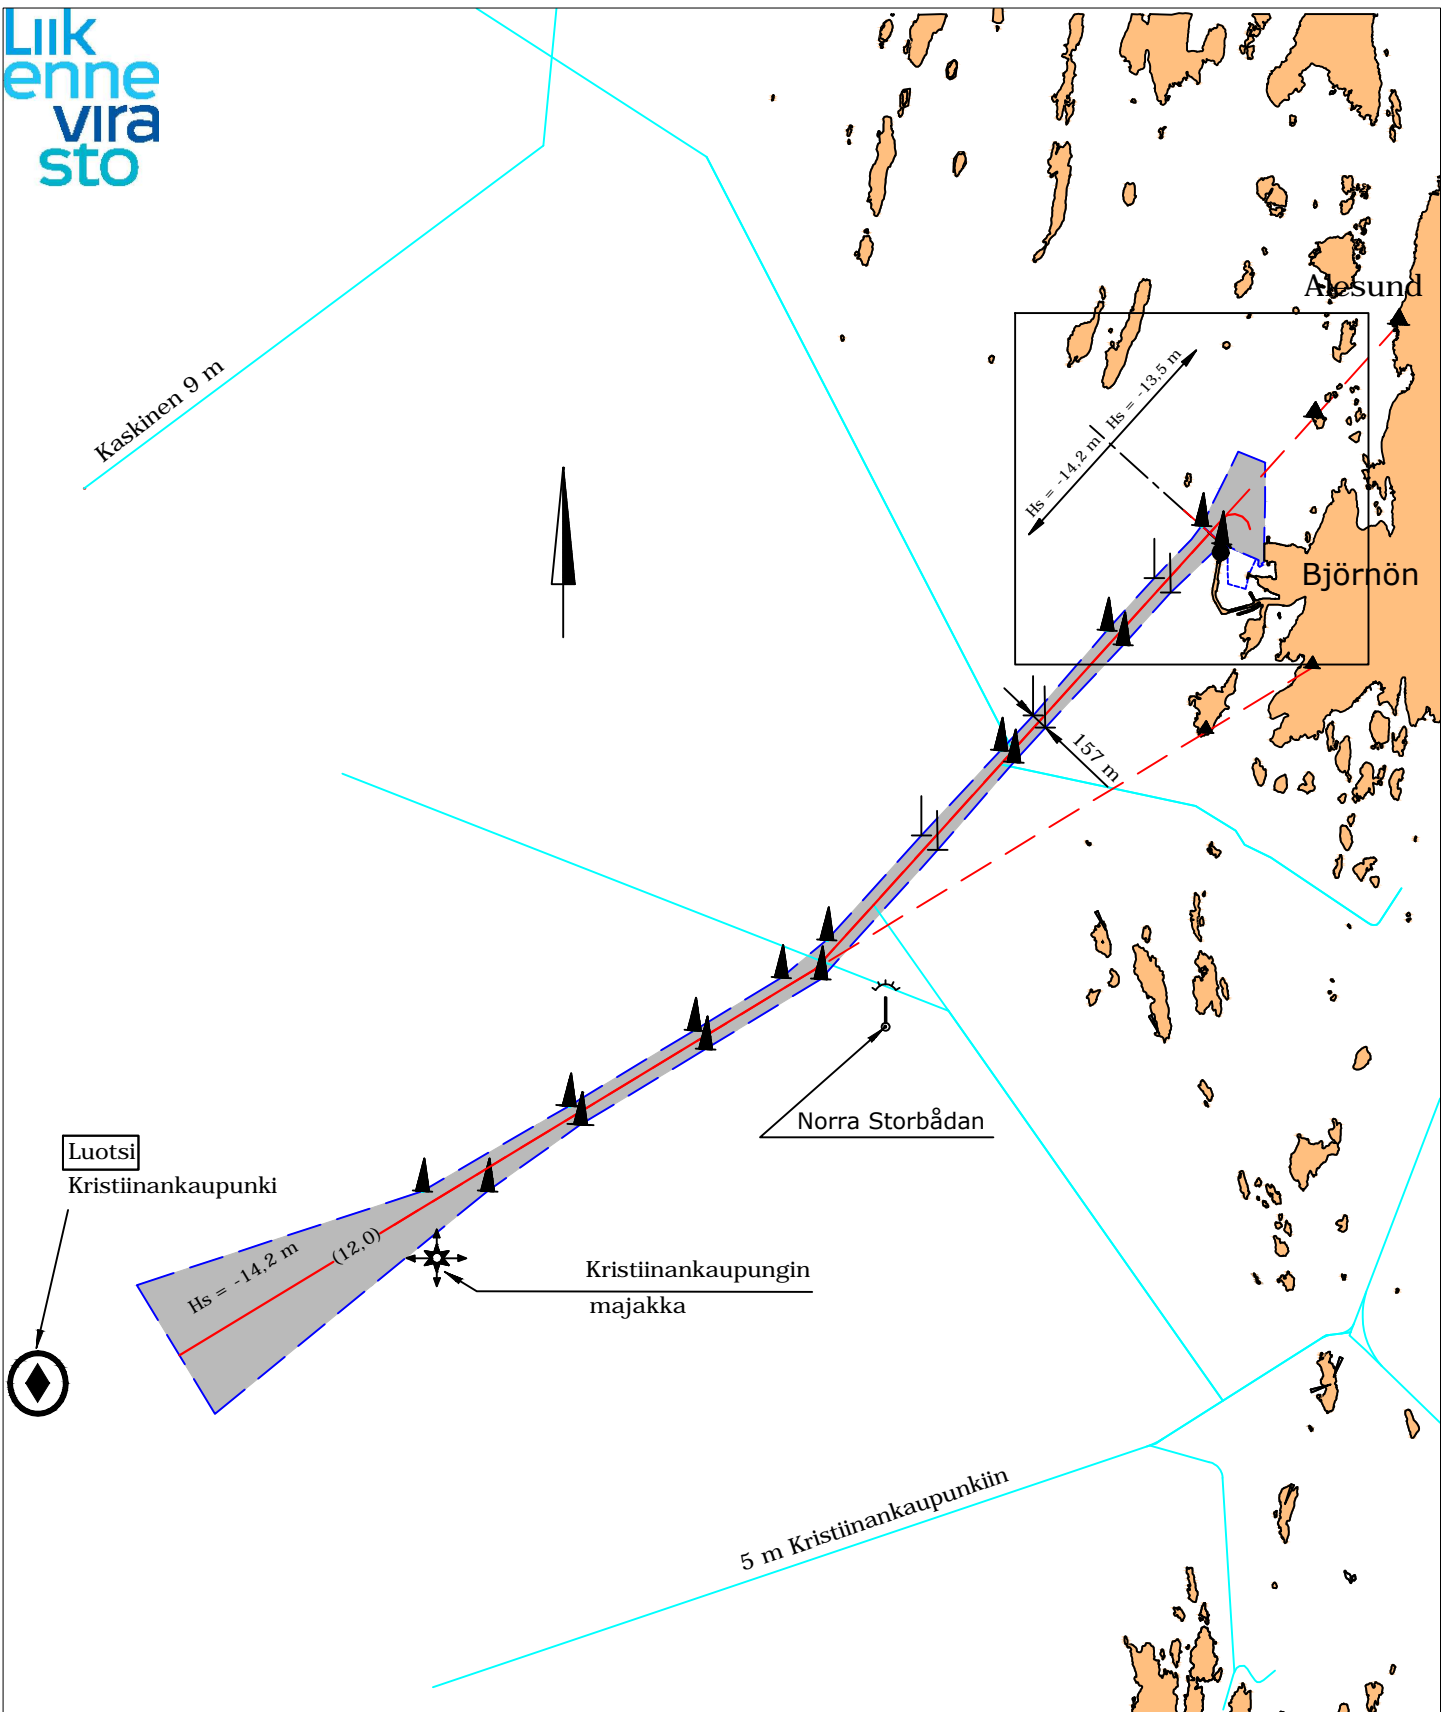

KRISTIINANKAUPUNGIN 12M VÄYLÄ

Ei navigointikäyttöön
Hs = harausvyvyys

Päivitetty 29.6.2018