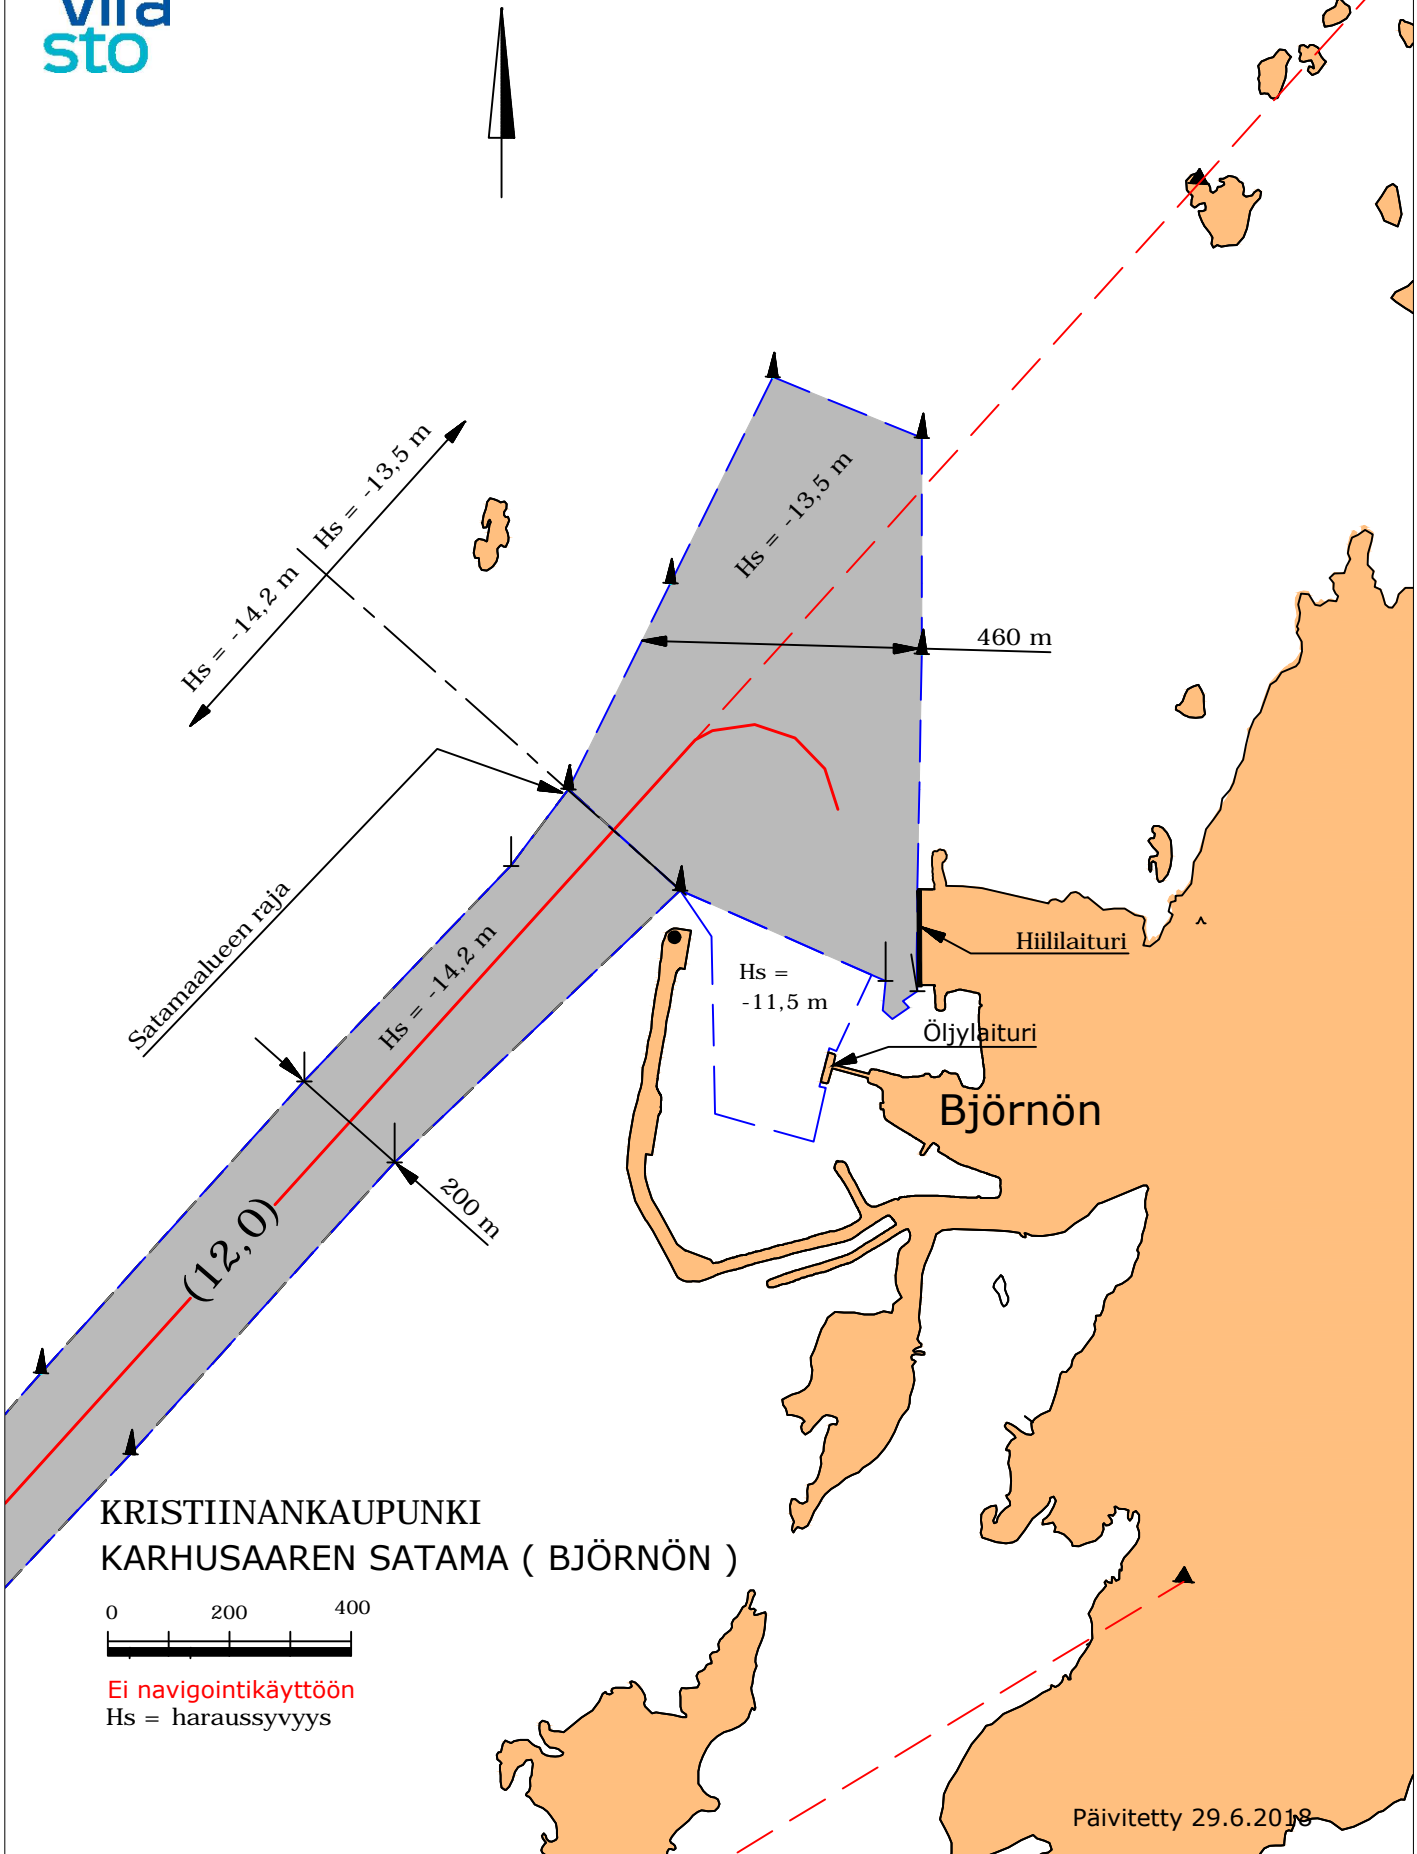

KRISTIINANKAUPUNKI
KARHUSAAREN SATAMA (BJÖRNÖN)

Ei navigointikäyttöön
Hs = harausvyvyys