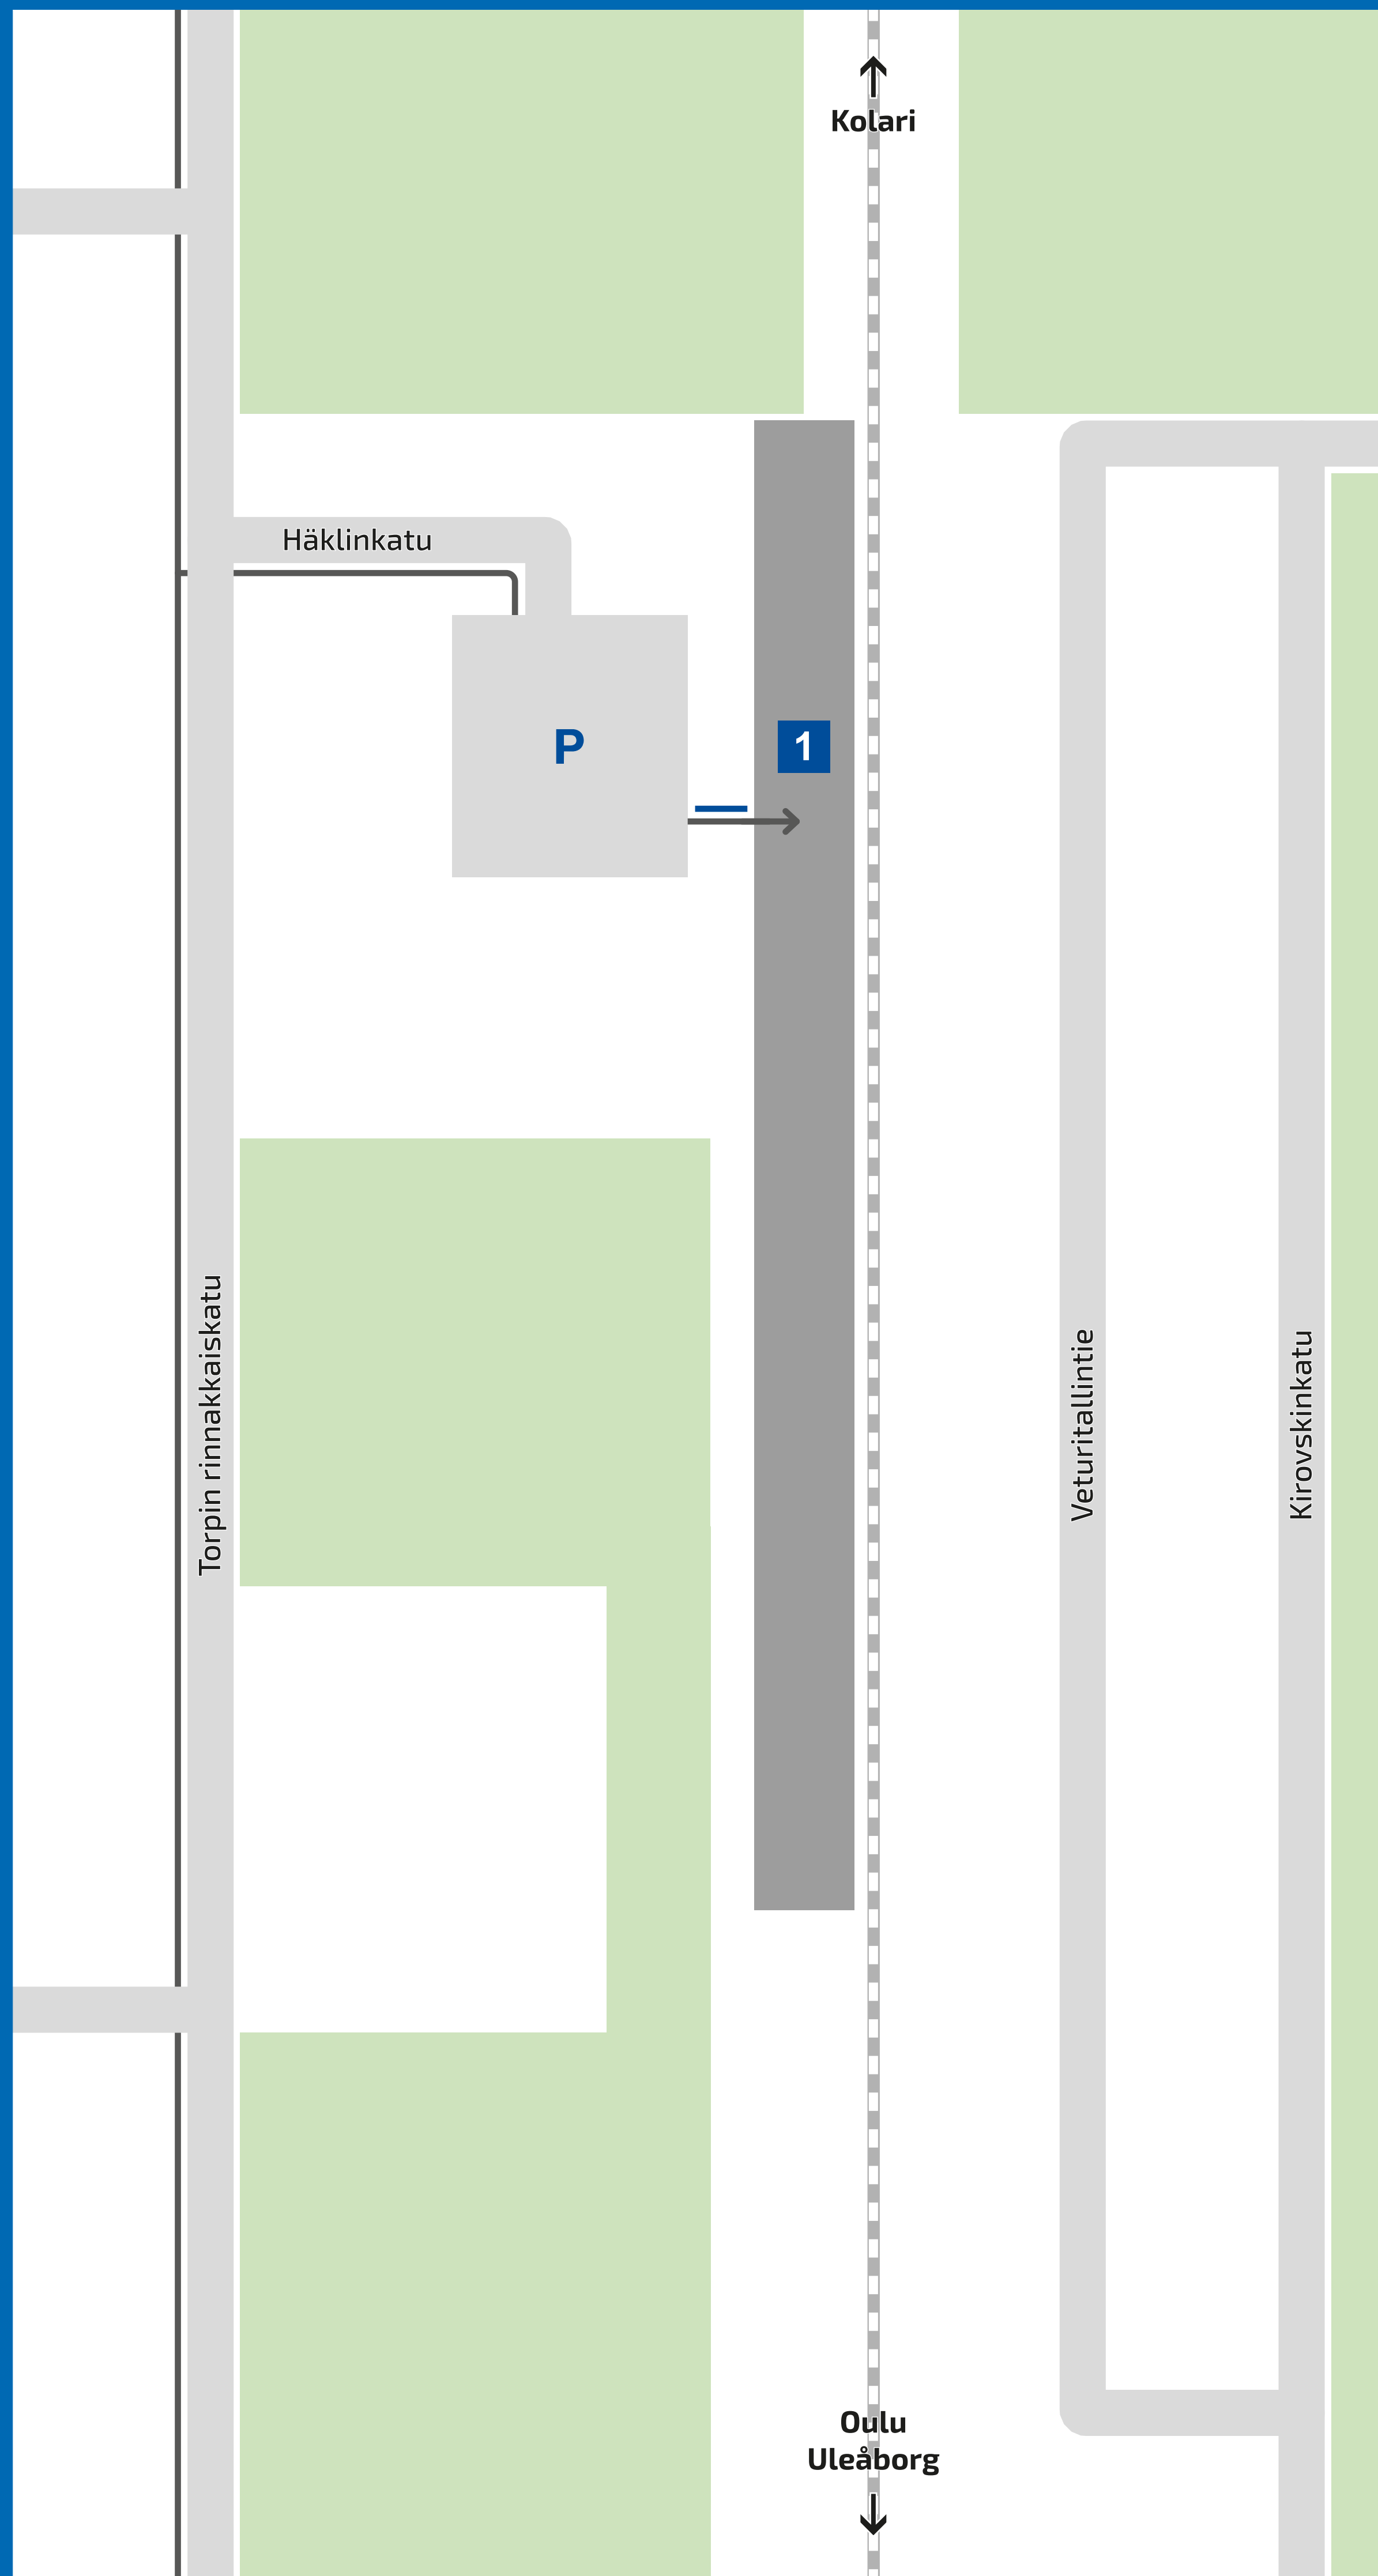

# TORNIO ITÄINEN TORNEÅ ÖSTRA

Häklinkatu  
95420 Tornio  
Häklinkatu  
95420 Torneå

Hätännumero  
Nödnummer  
Emergency number

112

**Kunnossapito ja palaute**  
Liikenteen asiakaspalvelu  
+358 295 020 600  
palautevayla.fi/aspa