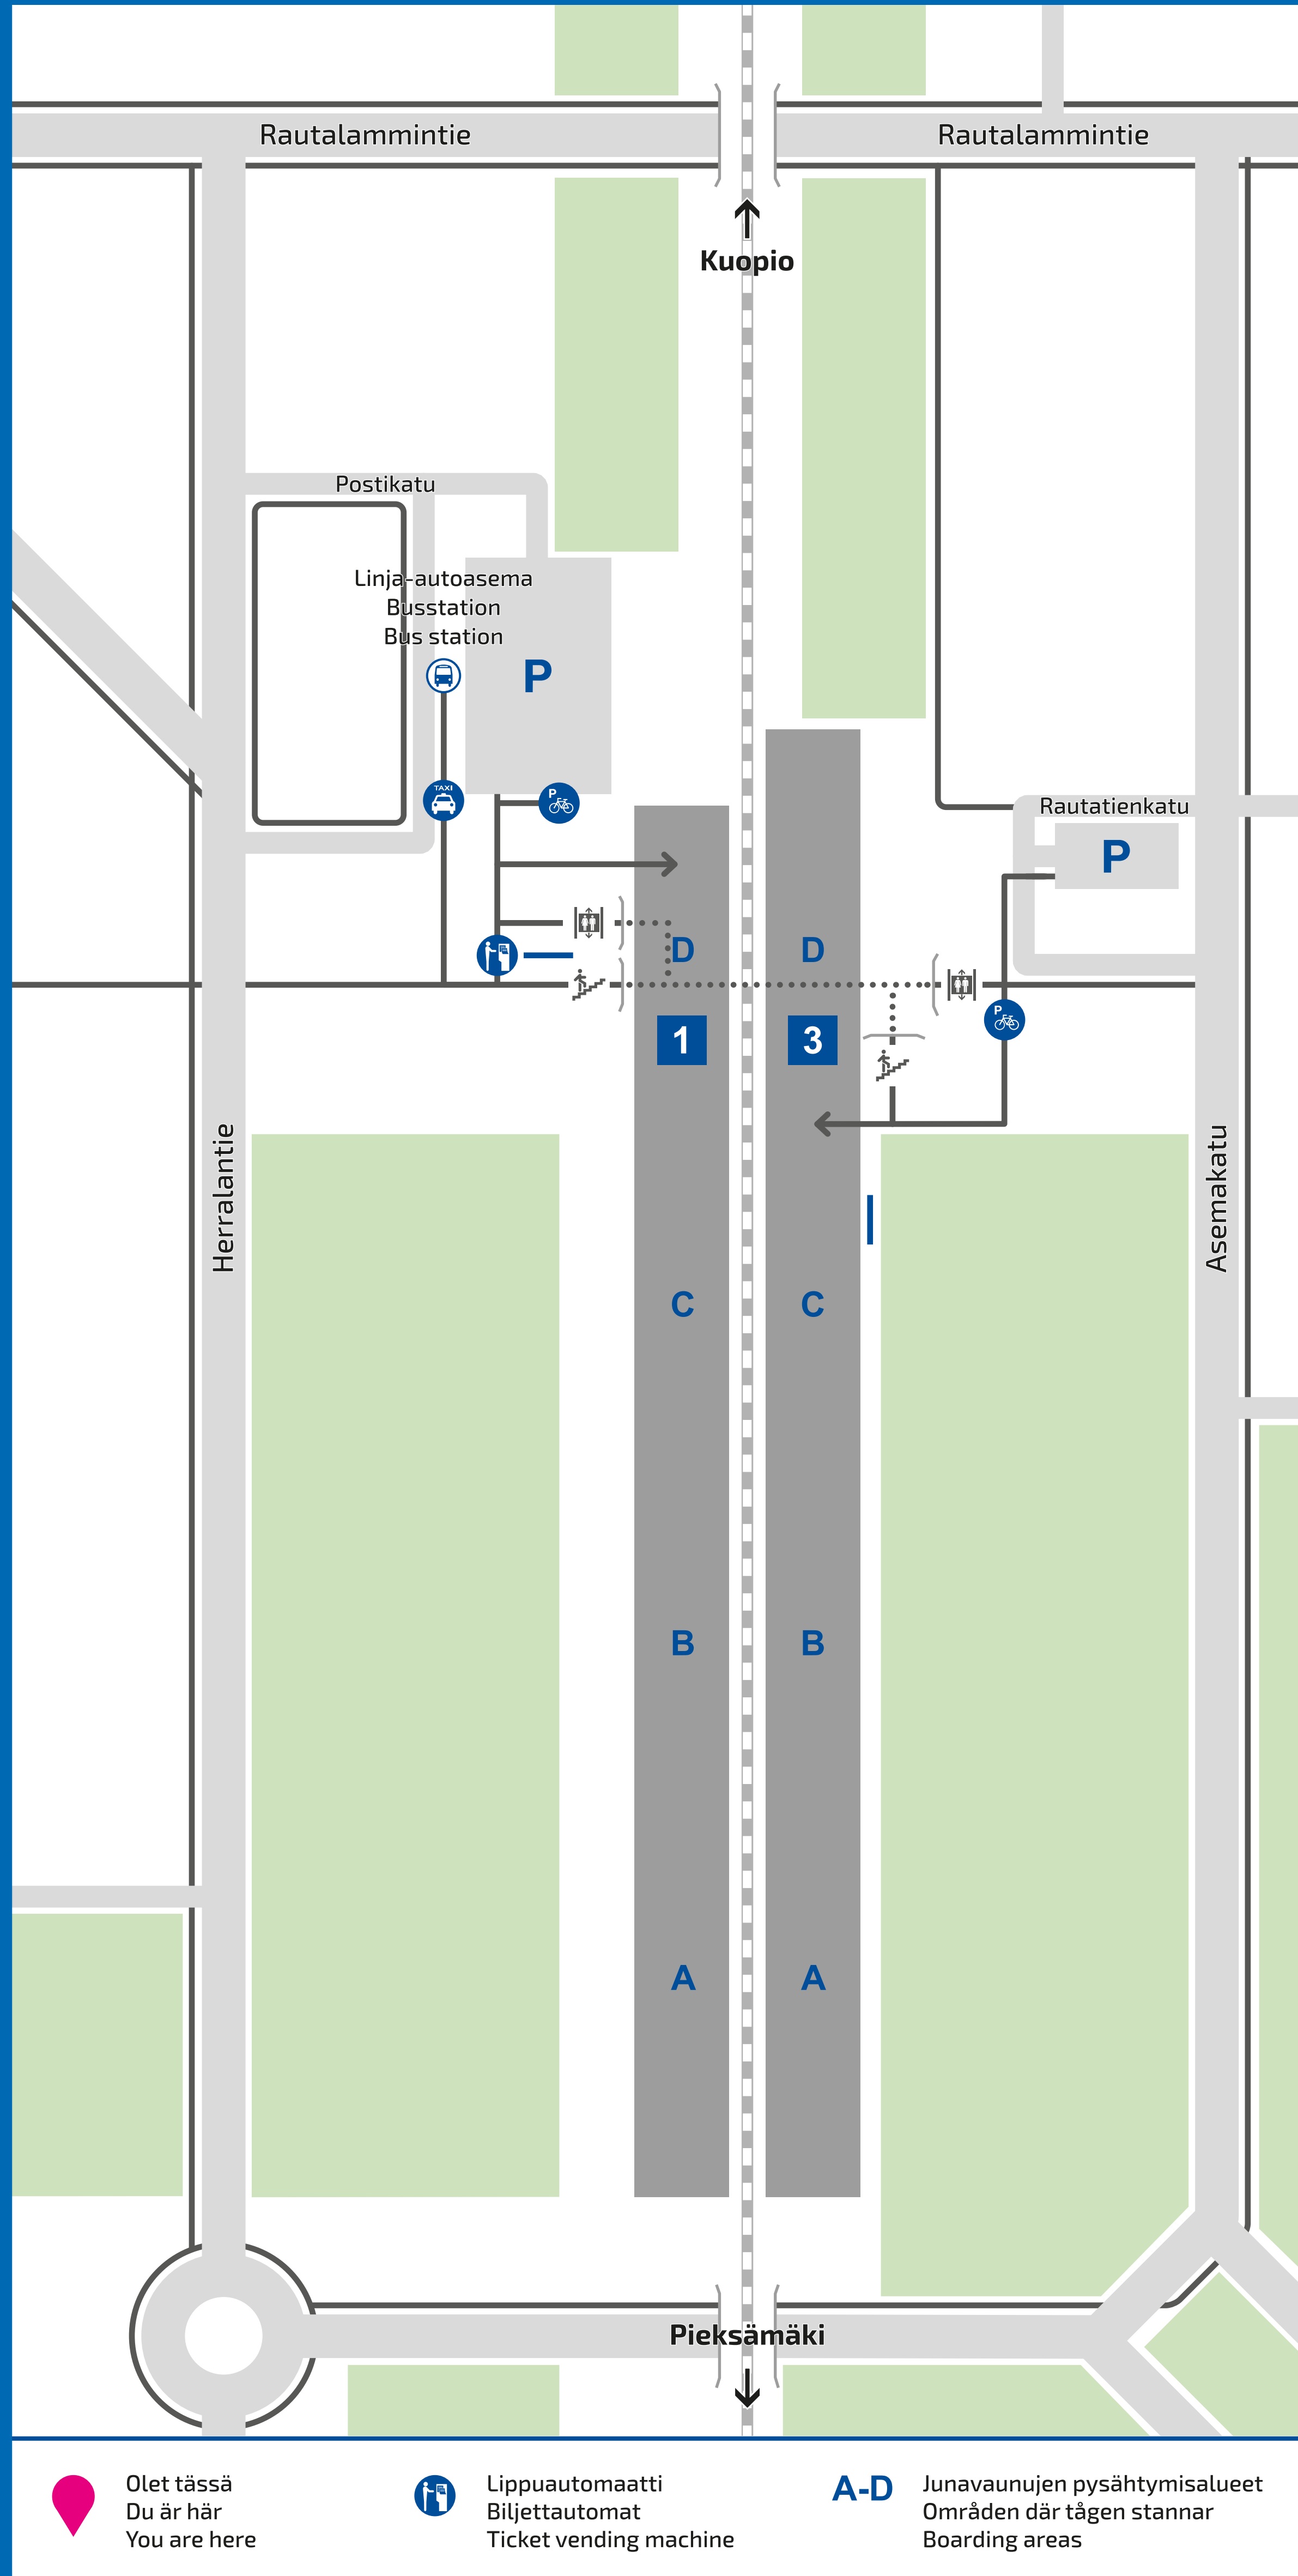

SUONENJOKI

Postikatu 4
77600 Suonenjoki

Hätännumero
Nödnummer
Emergency number

112

Kunnossapito ja palaute
Liikenteen asiakaspalvelu
+358 295 020 600
palautevayla.fi/asp

Aseman palvelut
Lippuautomaatti

Underhåll och respons
Trafikens kundservice
+358 295 020 600
palautevayla.fi/asp