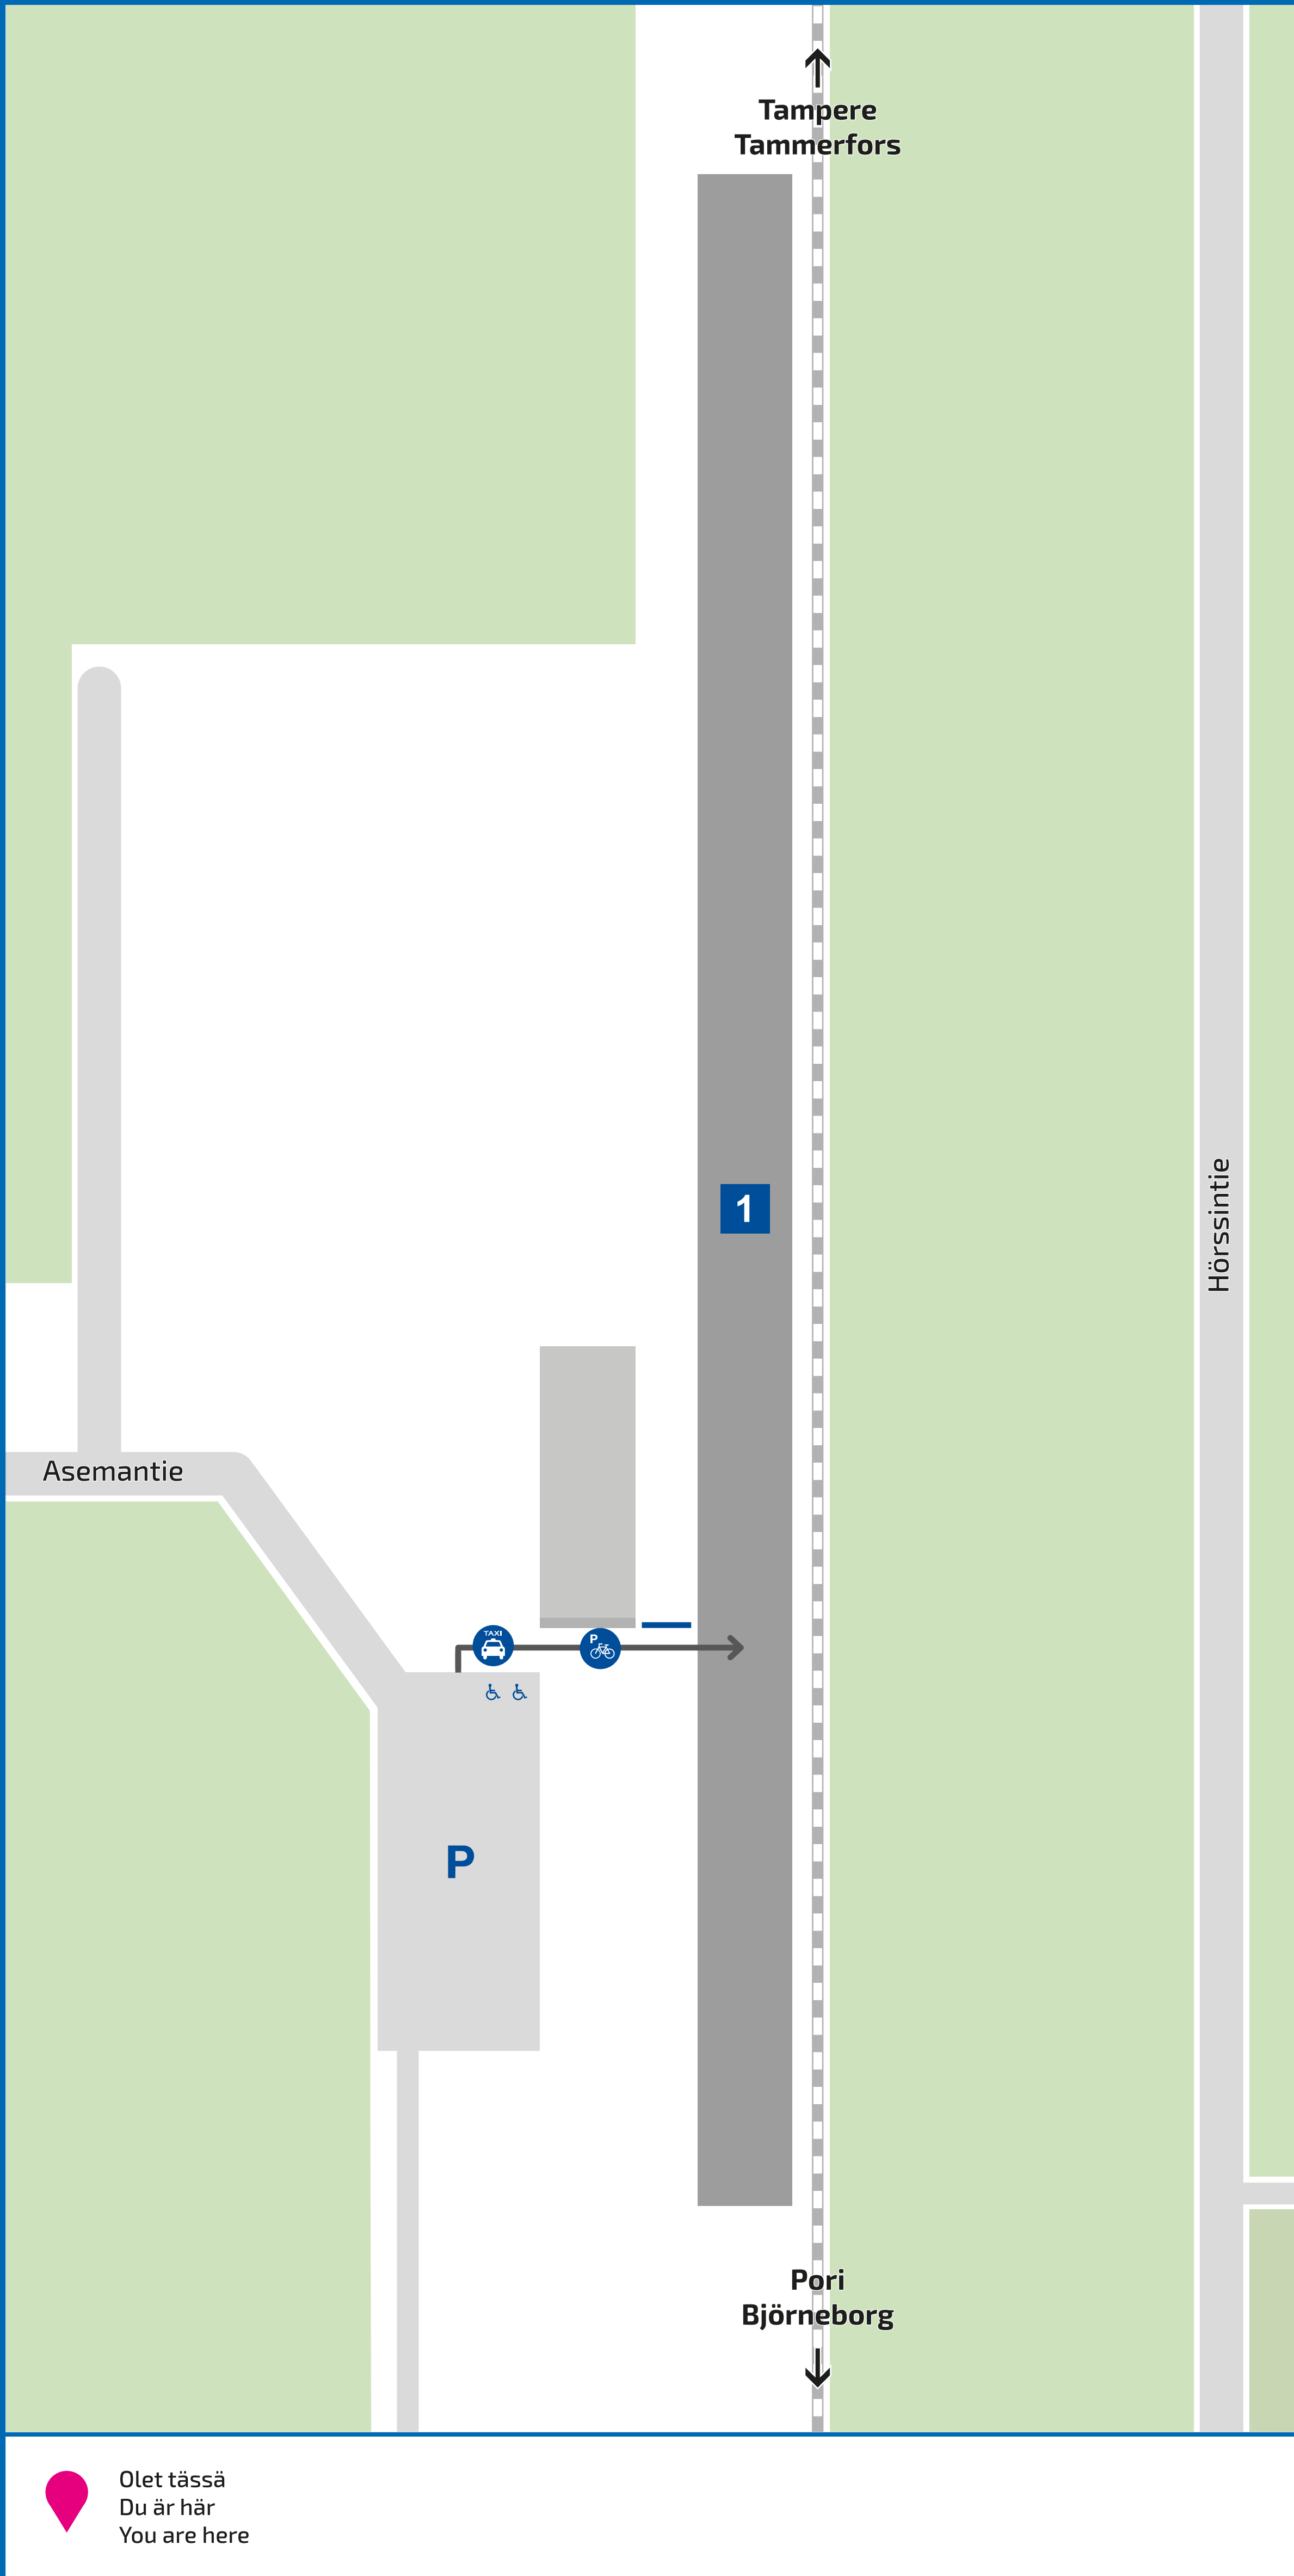

KARKKU

Asematie 17
38100 Karkku

Hätännumero
Nödnummer
Emergency number

112

Kunnossapito ja palaute
Liikenteen asiakaspalvelu
+358 295 020 600
palautevayla.fi/aspa

Underhåll och respons
Trafikens kundservice
+358 295 020 600
palautevayla.fi/aspa

Maintenance and feedback
Traffic customer service
+358 295 020 600
palautevayla.fi/aspa

Asemalla ei ole saatavissa avustamispalvelua.
Esteettömän matkustuksen palvelunumero
Avoimna ma-pe klo 5-22
la-su klo 7-22
0800 188 822 (maksuton).

Stationen erbjuder inte assistans.
Kundtjänst för tillgängligt resande
Öppet mån-fre kl. 5-22
lör-sön kl. 7-22
0800 188 822 (avgiftsfria).

No assistance service is available at the station.
Customer service for accessible travel
Open Mon-Fri 5 to 22
Sat-Sun 7 to 22
0800 188 822 (free of charge).

Asemalla on 2 invapysäköintipaikkaa.

2 handikapparkeringsplatser på stationen.
Hög plattform på station, tillgänglig åtkomst till läggolvståg.

There are 2 disabled parking spaces at the station.
High-level platform at the station, accessible entry onto low-floor train.

Asemalla on korkea laitur, esteetön kulku matalalattijunaan.

Lisätietoa junamatkustamisesta
vr.fi
VR Asiakaspalvelu
Avoimna ma-pe klo 5-22
la-su klo 7-22
0600 41 900
(2 €/vastattu puhelu + pvm)

Mer information om tågresa
vr.fi
VR Kundservice
Öppet mån-fre kl. 5-22
lör-sön kl. 7-22
0600 41 900
(2 €/besvarat samtal + lna)

More information on rail travel
vr.fi
VR Customer Care
Open Mon-Fri 5 to 22
Sat-Sun 7 to 22
0600 41 900
(EUR 2 per answered call + local call charge)

Asemalaiturin sähköisten näyttöjen alareunassa sekä opastekylteissä on esitetty tieto vaunujen pysähtymisalueista A, B, C tai D.

Information om var tågen stannar (A, B, C eller D) visas på elektroniska skärmar och vagnsläggesskylden som finns på stationsplattformarna.

Boarding areas (A, B, C or D) are shown on the display screens and on platform signage.

Lisätietoa Karkun joukkoliikenteestä
sastamala.fi

Mer information om lokaltrafiken i Karkku
sastamala.fi

More information on regional transport in Karkku
sastamala.fi

Lisätietoa kaukoliikenteestä
matkahuolto.fi
0200 4000 (1,98 €/min + pvm)

Mer information om fjärrtrafiken
matkahuolto.fi
0200 4000 (1,98 €/min + lna)

More information on long-distance transport
matkahuolto.fi
0200 4000 (EUR 1.98 per min + local call charge)

Taksiasema sijaitsee rautatieaseman läheisyydessä.

Taxistation finns i närheten av stationen.

There is a taxi stand near the railway station.

Pysäköintipaikkoja aseman lähellä.

Parkeringsplatser nära stationen.

Parking is available near the station.

Pyörätelineitä polkupyörille aseman lähellä.

Cykelställ nära stationen.

Bicycle stands are available near the station.

visitsastamala.fi

visitsastamala.fi

visitsastamala.fi

Olet tässä
Du är här
You are here